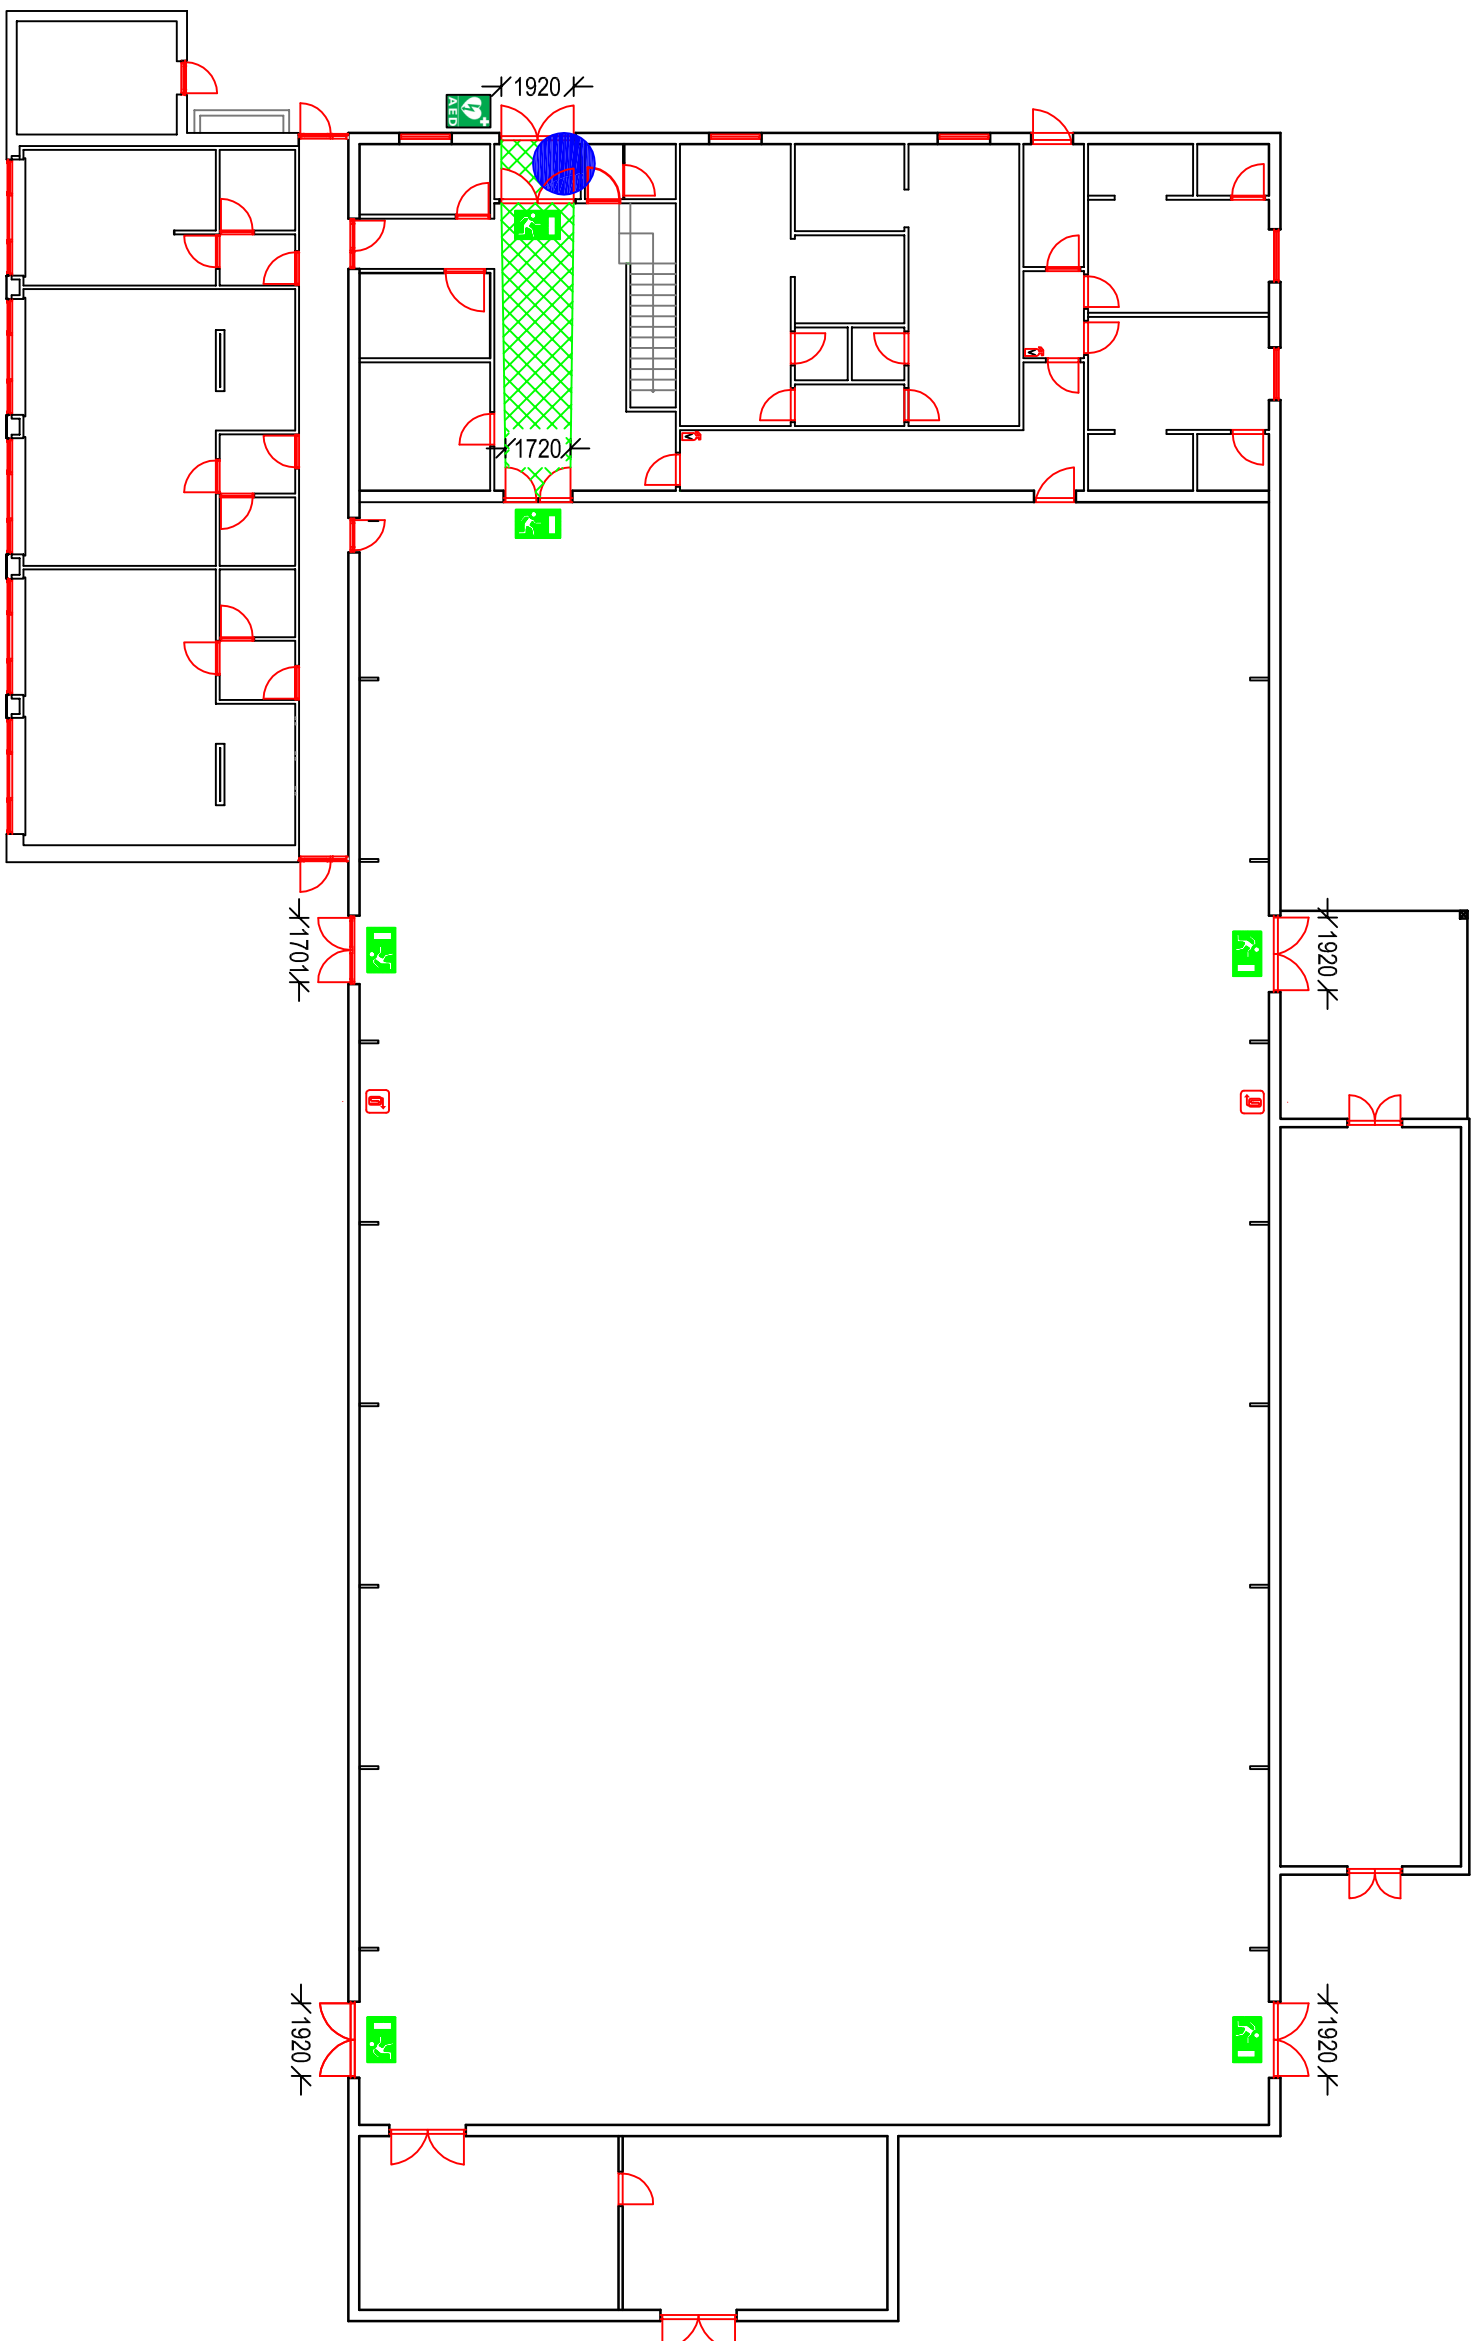

Bjergby Mygdalhallen  
 Asdalvej 11  
 9800 Hjørring

Blank pladsfordelingsplan  
 Bjergby Mygdalhallen - Stueplan  
 Maks 918 personer  
 Mål: 1:200

Signaturforklaring	
	Her står du
	Flugtvej, min. 1,3m
	Nøddugang
	Flugtvejstrening
	Slangevinde
	Trykvandslukker
	AED - Hjertestarter