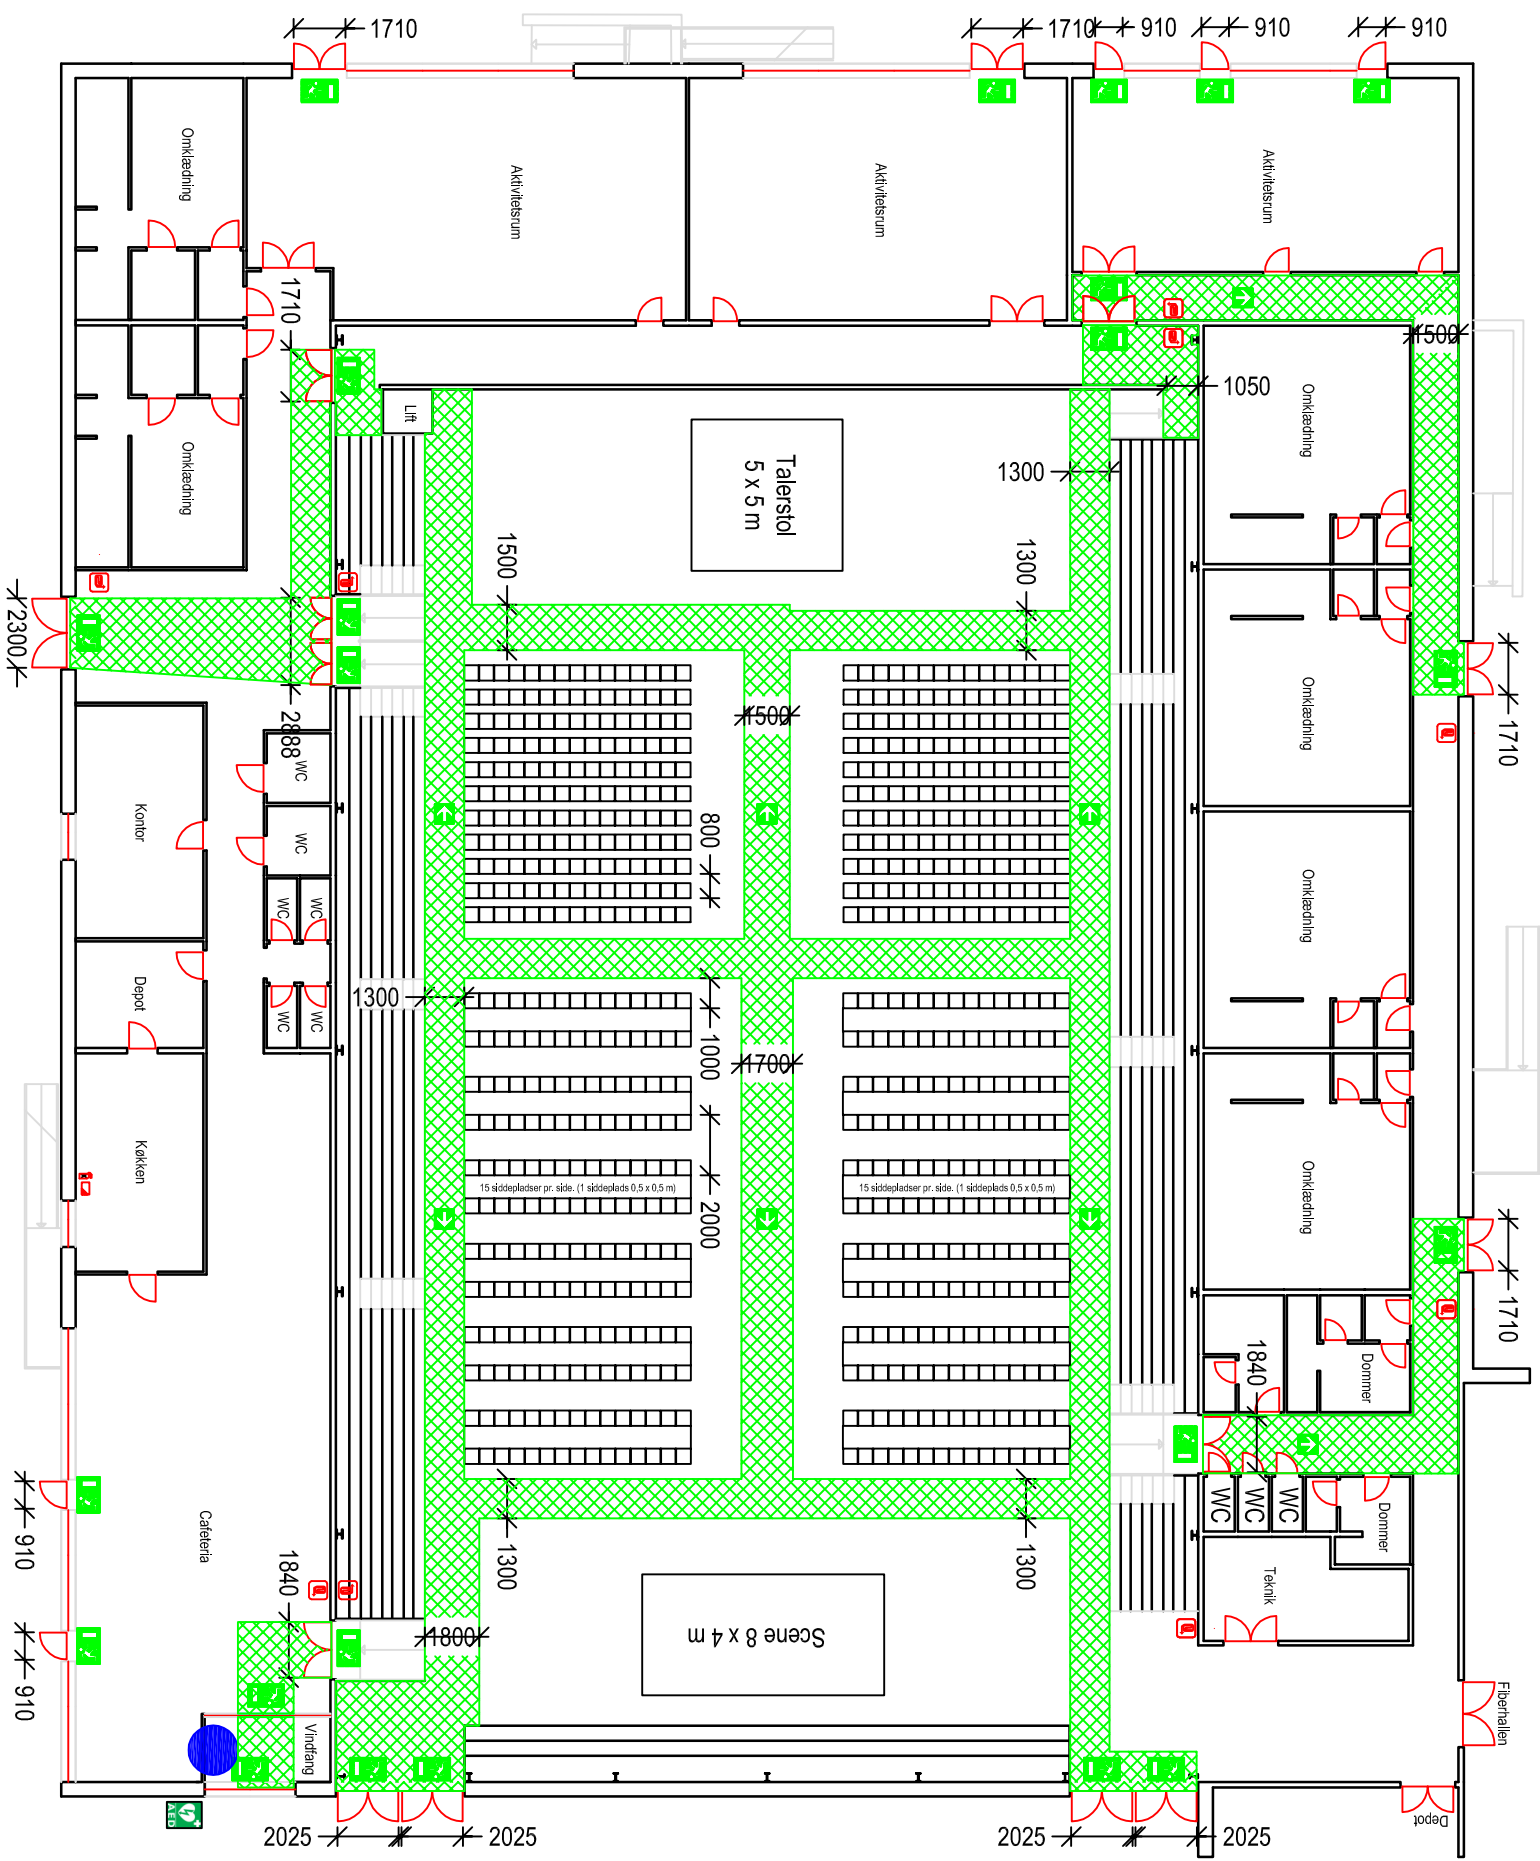

Park Vendia - Vendiahallen
 Thomas Morildsvej 11
 9800 Hjørring

Pladsfordelingsplan 24
 Bordopstilling i Vendiahallen - Stueplan
 690 pladser
 Mål: 1:250

Signaturforklaring	
	Her står du
	Flugtvej, min. 1,3m
	Nøddugang
	Flugtvejstrening
	Slangevinde
	Brandtæppe
	Kulhydratlukker
	AED - Hjertestarter

Oversigtskort