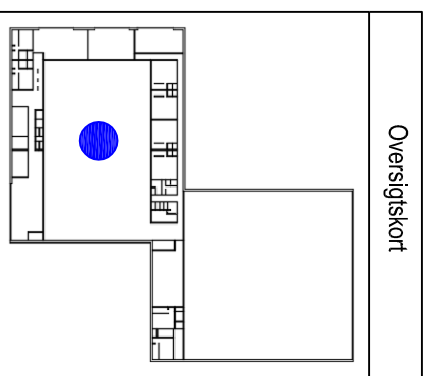

Signaturforklaring	
	Her står du
	Flugtvej, min. 1,3m
	Nødudgang
	Flugtvejstrehning
	Slangevinde
	Brandtæppe
	Kulsyre slukker
	AED - Hjertestarter