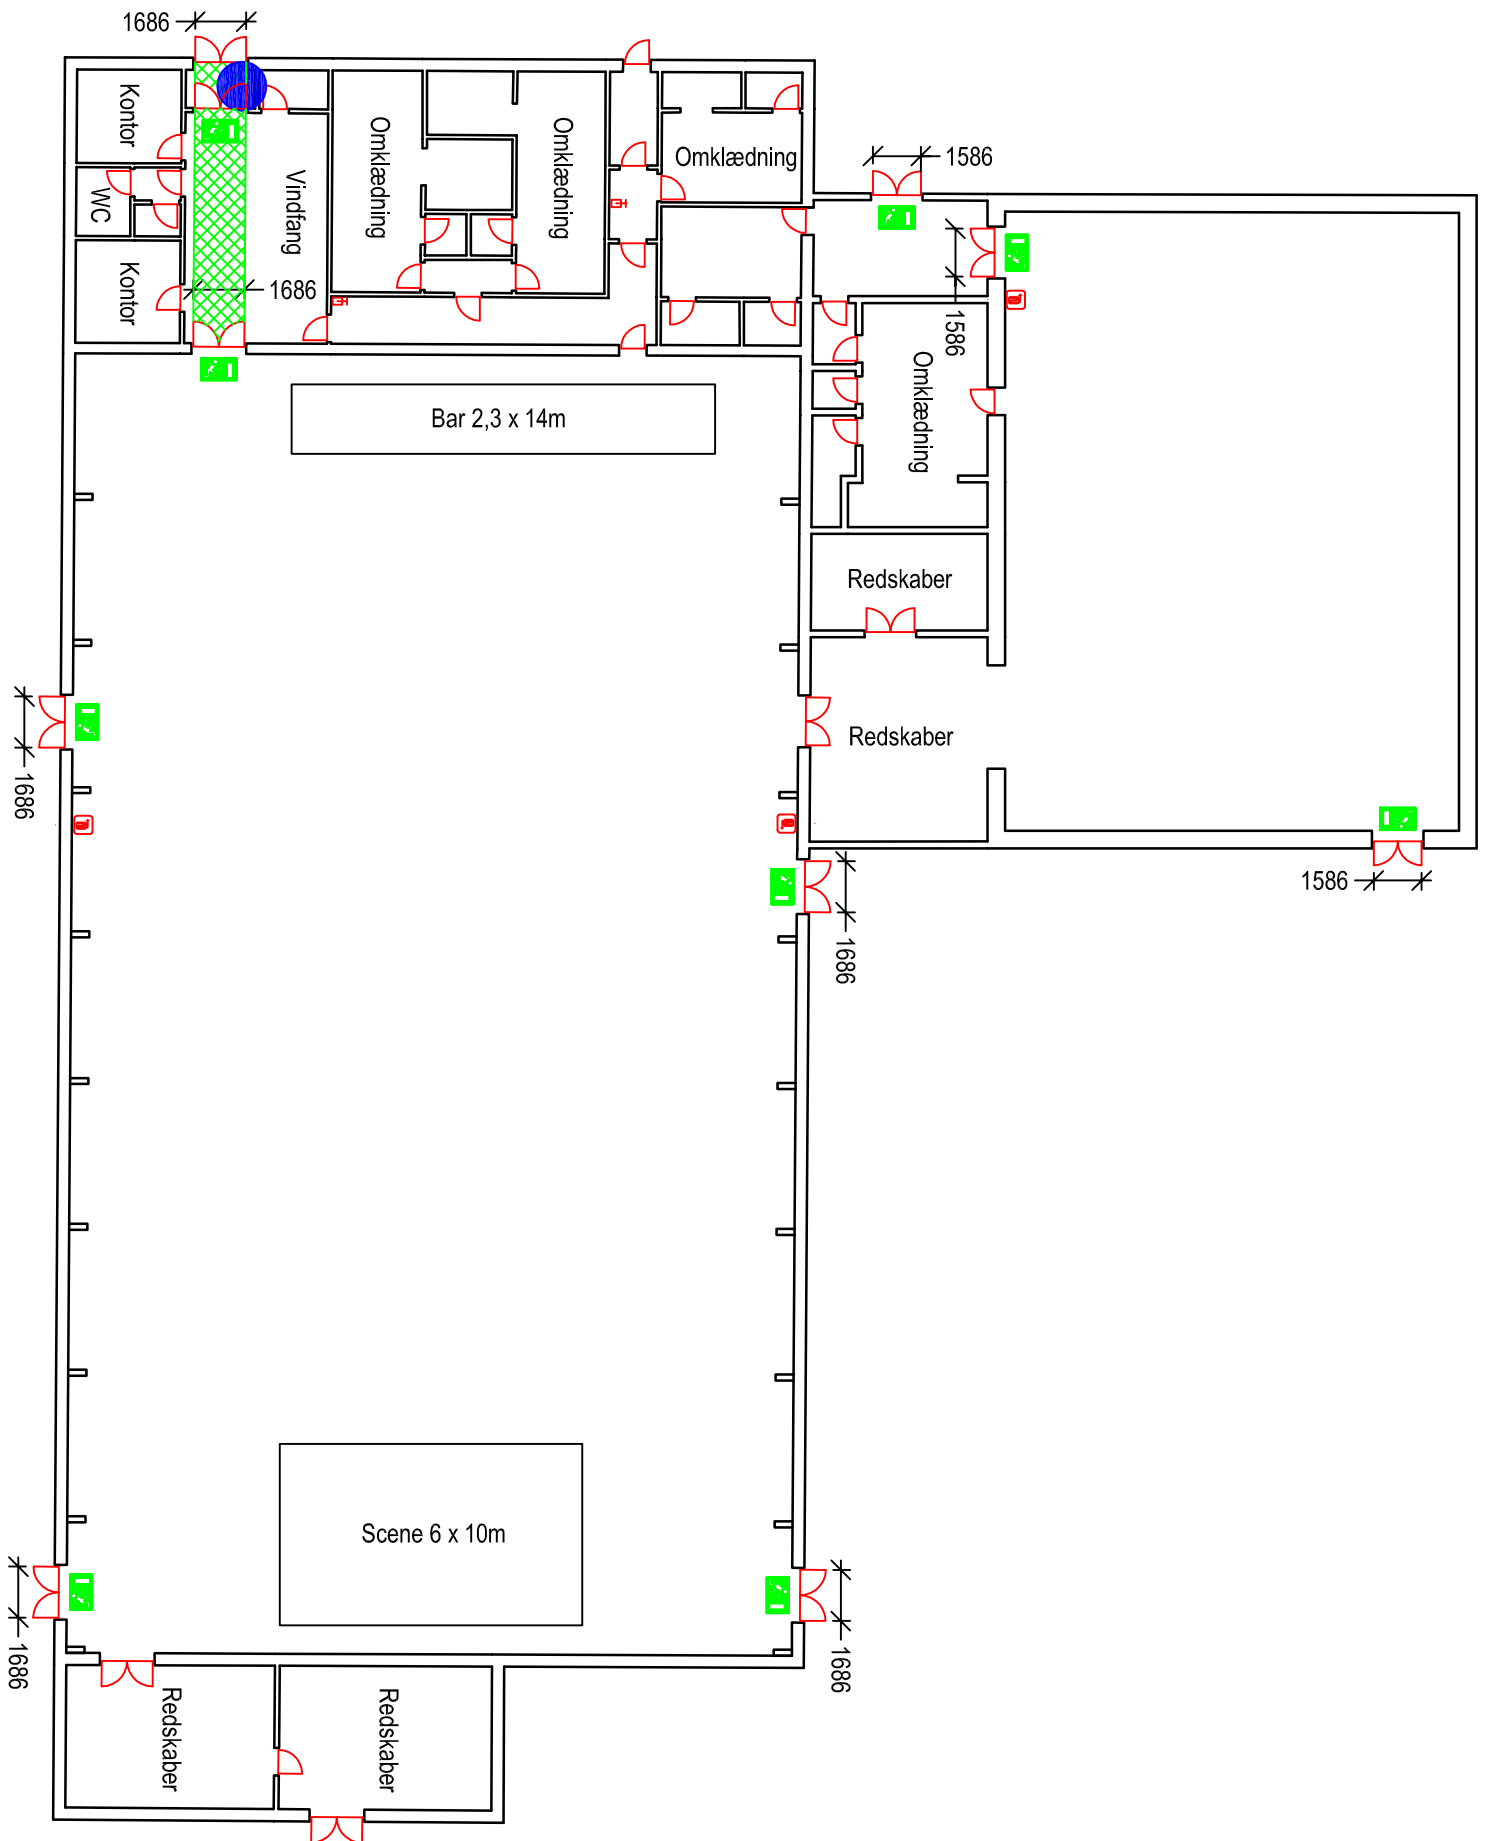

Bagterphallen
 Fulsigvej 23
 9800 Hjørring

Pladsfordelingsplan 1
 Koncertopstilling i Bagterphallen - Stueplan
 Maks 840 personer
 Mål: 1:250

Signaturforklaring	
	Her står du
	Flugtvej, min. 1,3m
	Nøddugang
	Flugtvejstrening
	Slangevinde
	Håndsprøjtébatteri