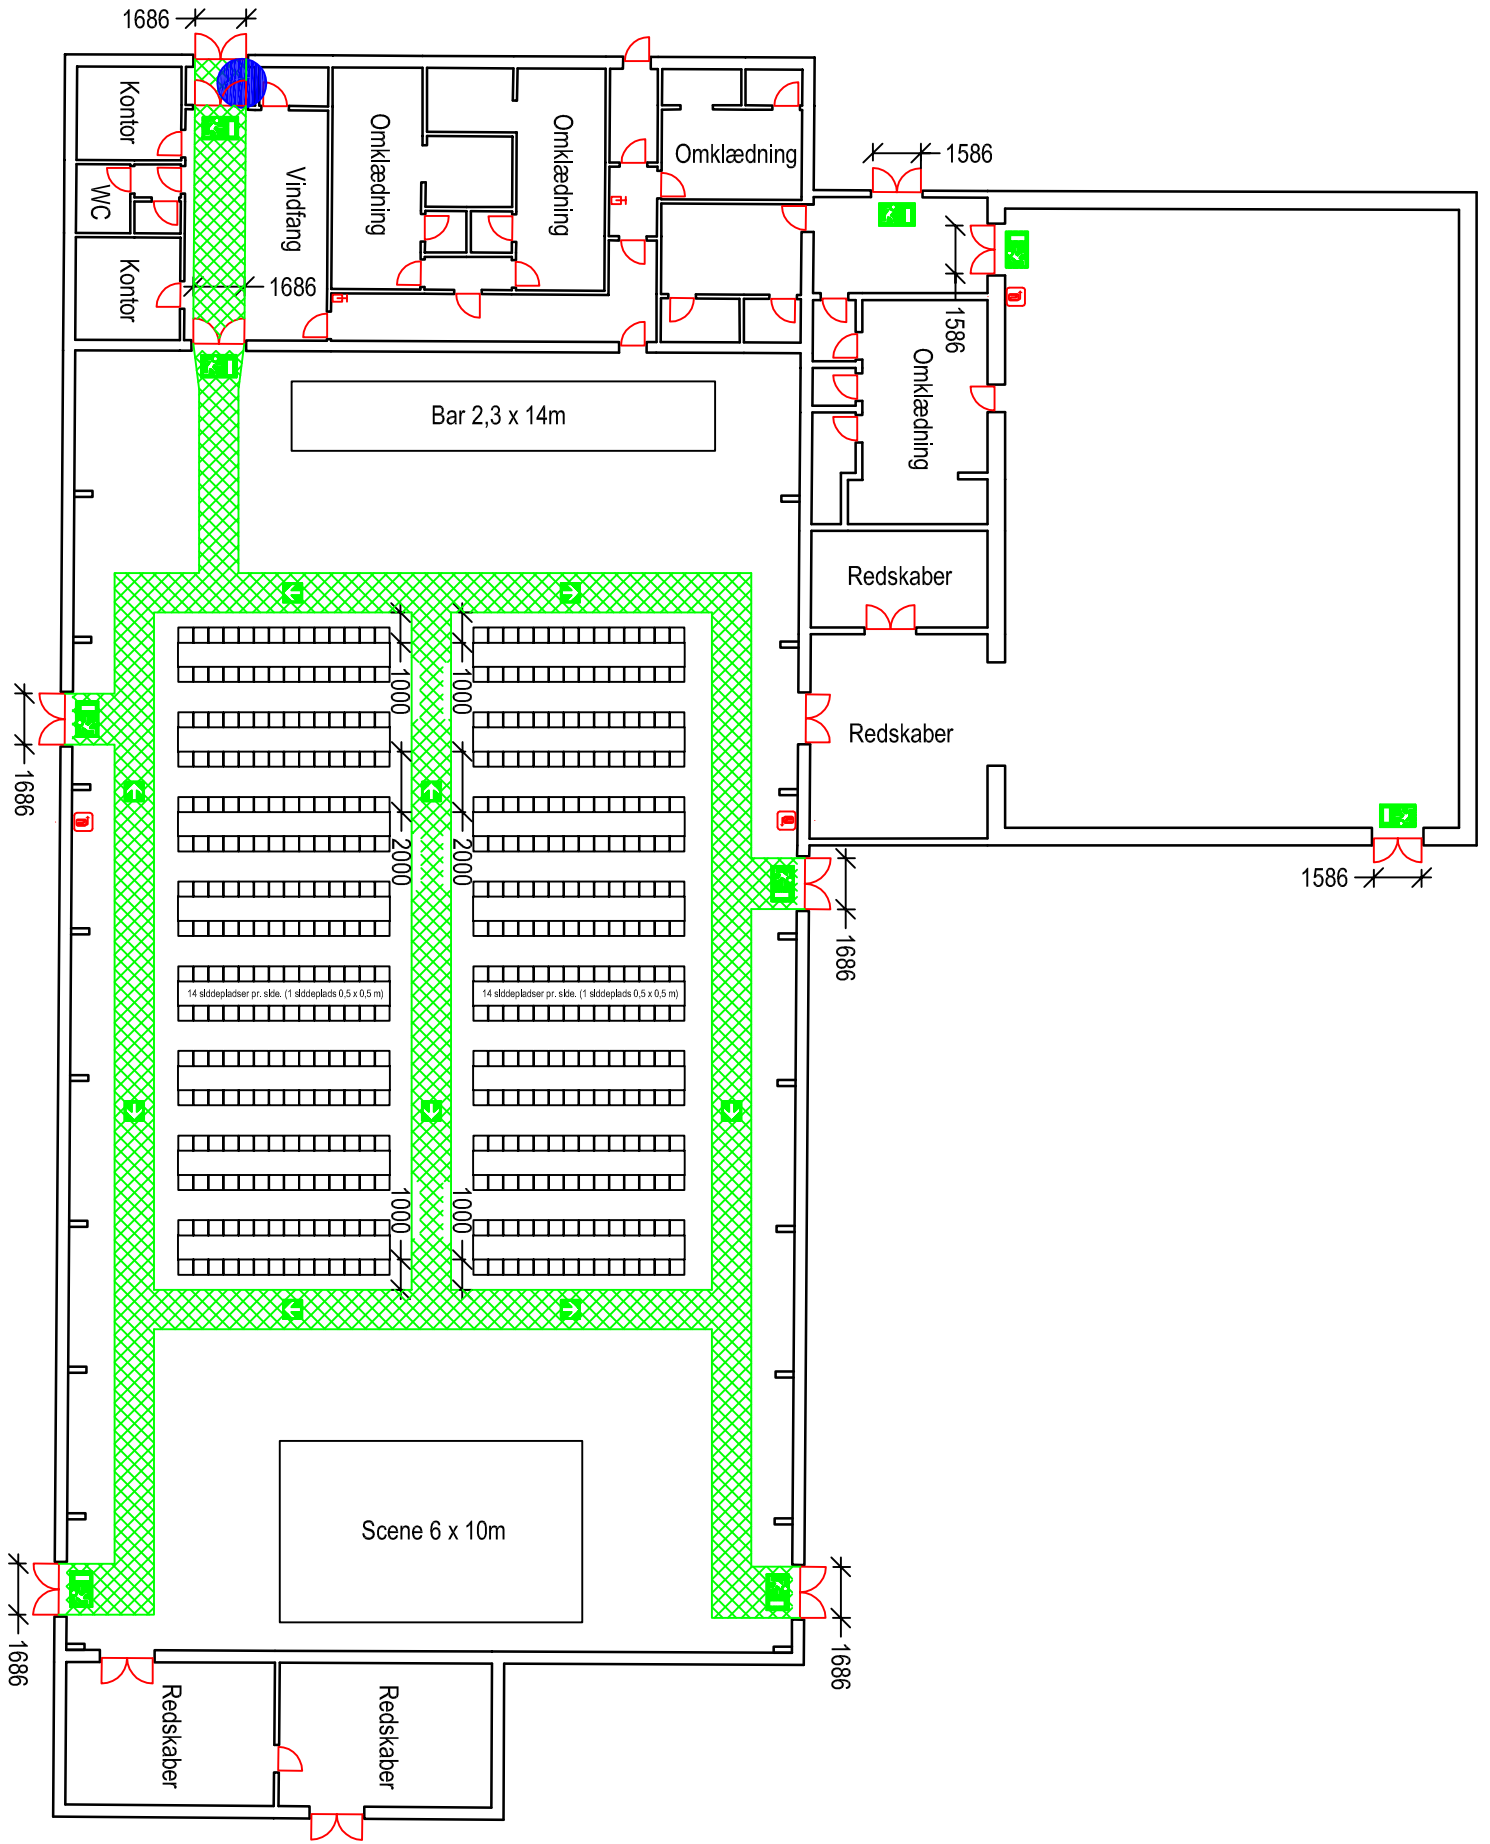

Bagterphallen
 Fulsigvej 23
 9800 Hjørring

Pladsfordelingsplan 3
 Borde og stole opstilling i Bagterphallen - Stueplan
 488 pladser
 Mål: 1:250

Signaturforklaring	
	Her står du
	Flugtvej, min. 1,3m
	Nøddugang
	Flugtvejstrening
	Slangevinde
	Håndsprøjtnebatteri