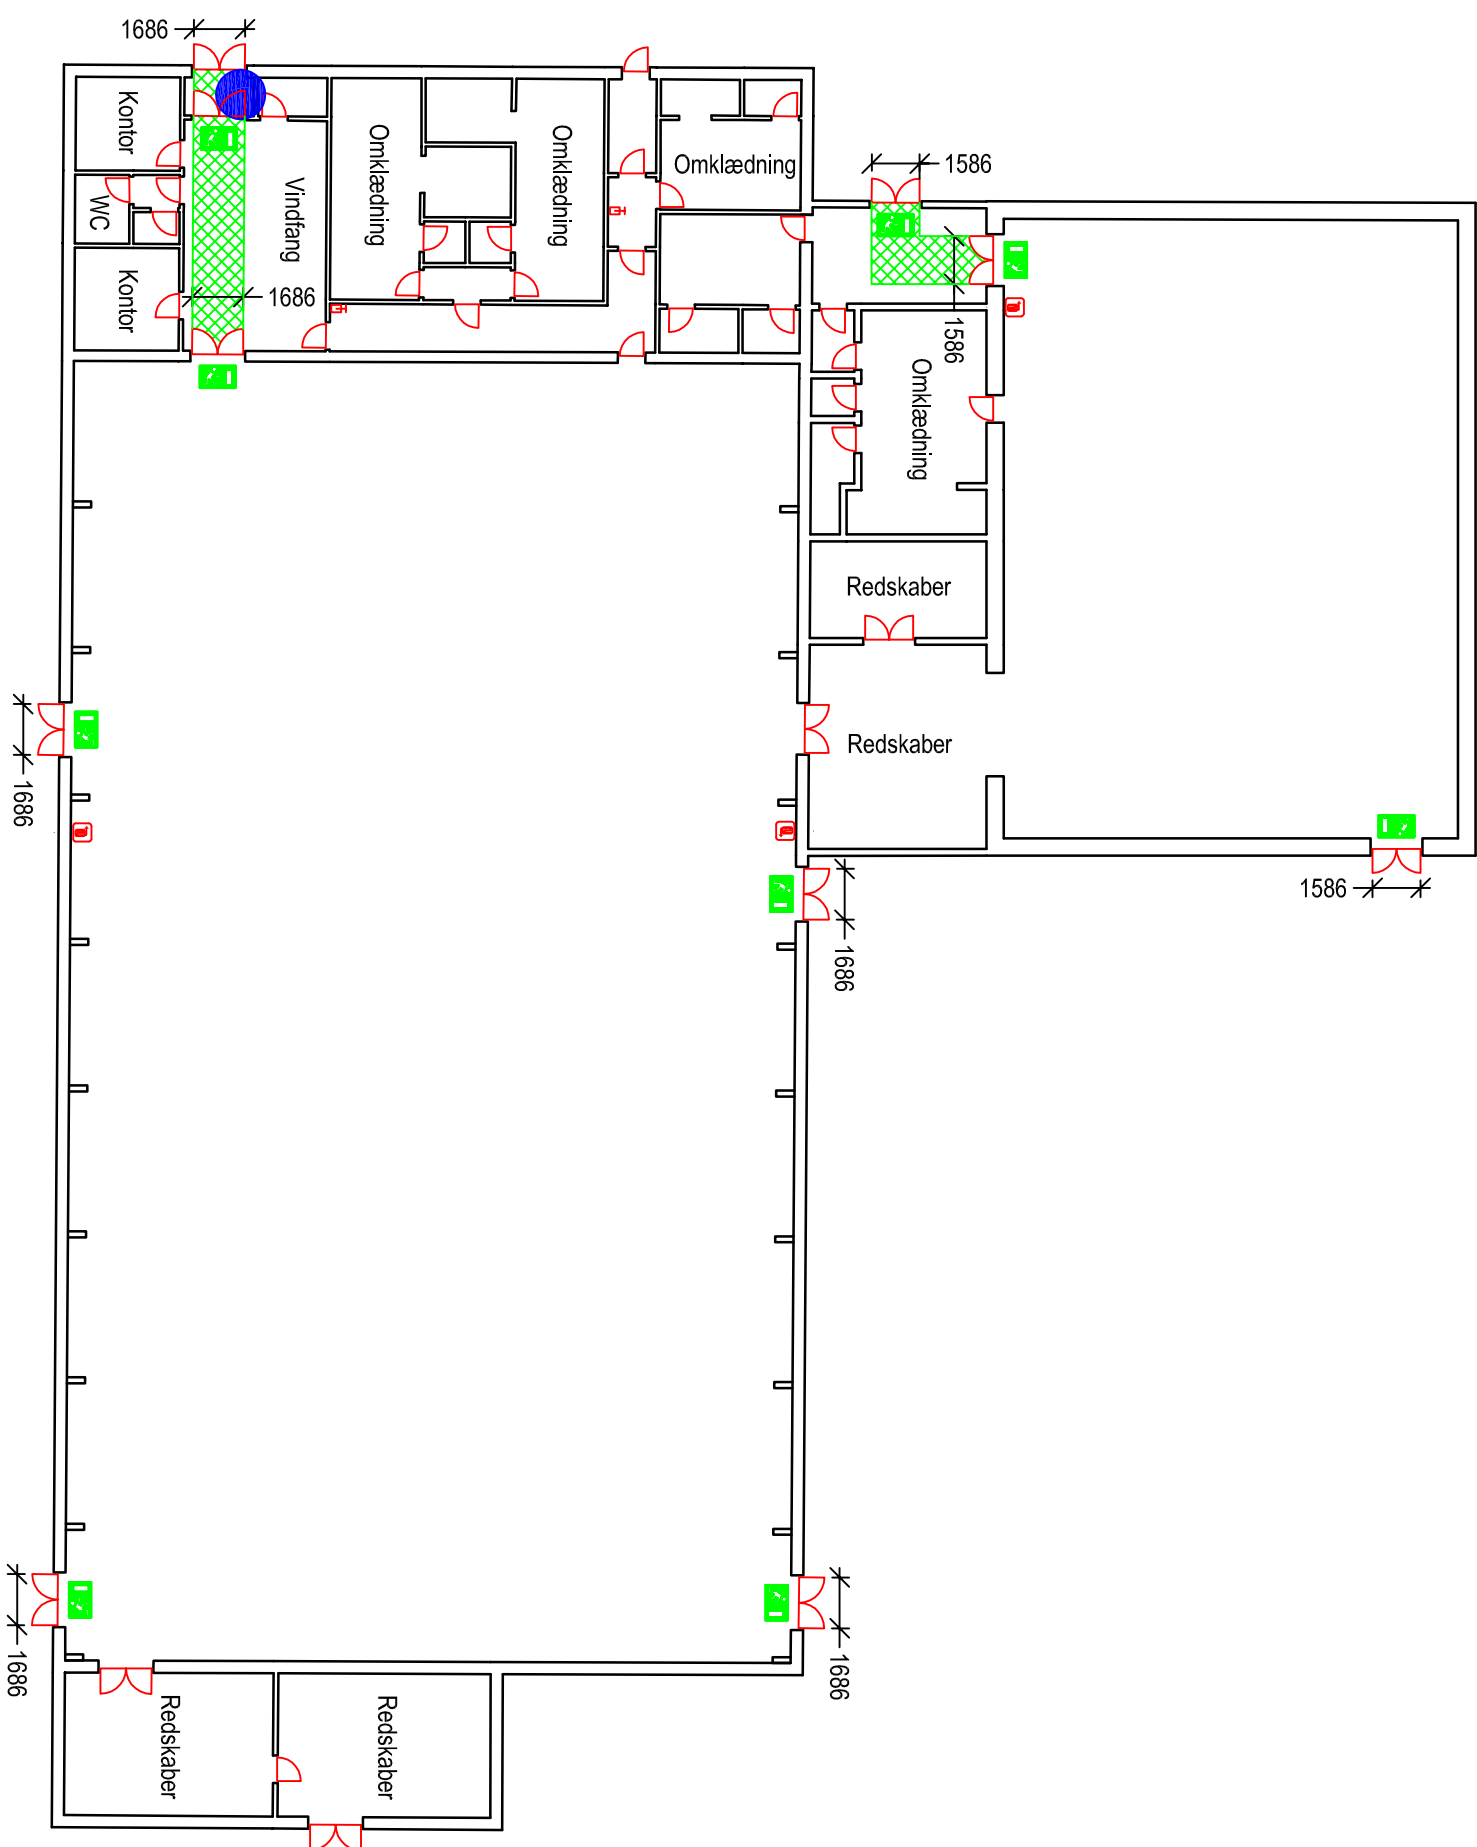

Bagterphallen
Fulsigvej 23
9800 Hjørring

Blank pladsfordelingsplan
Bagterphallen - Stueplan
Maks 840 personer
Mål: 1:250

Signaturforklaring	
	Her står du
	Flugtvej, min. 1,3m
	Nøddugang
	Flugtvejstretning
	Slangevinde
	Håndsprøjtébatteri