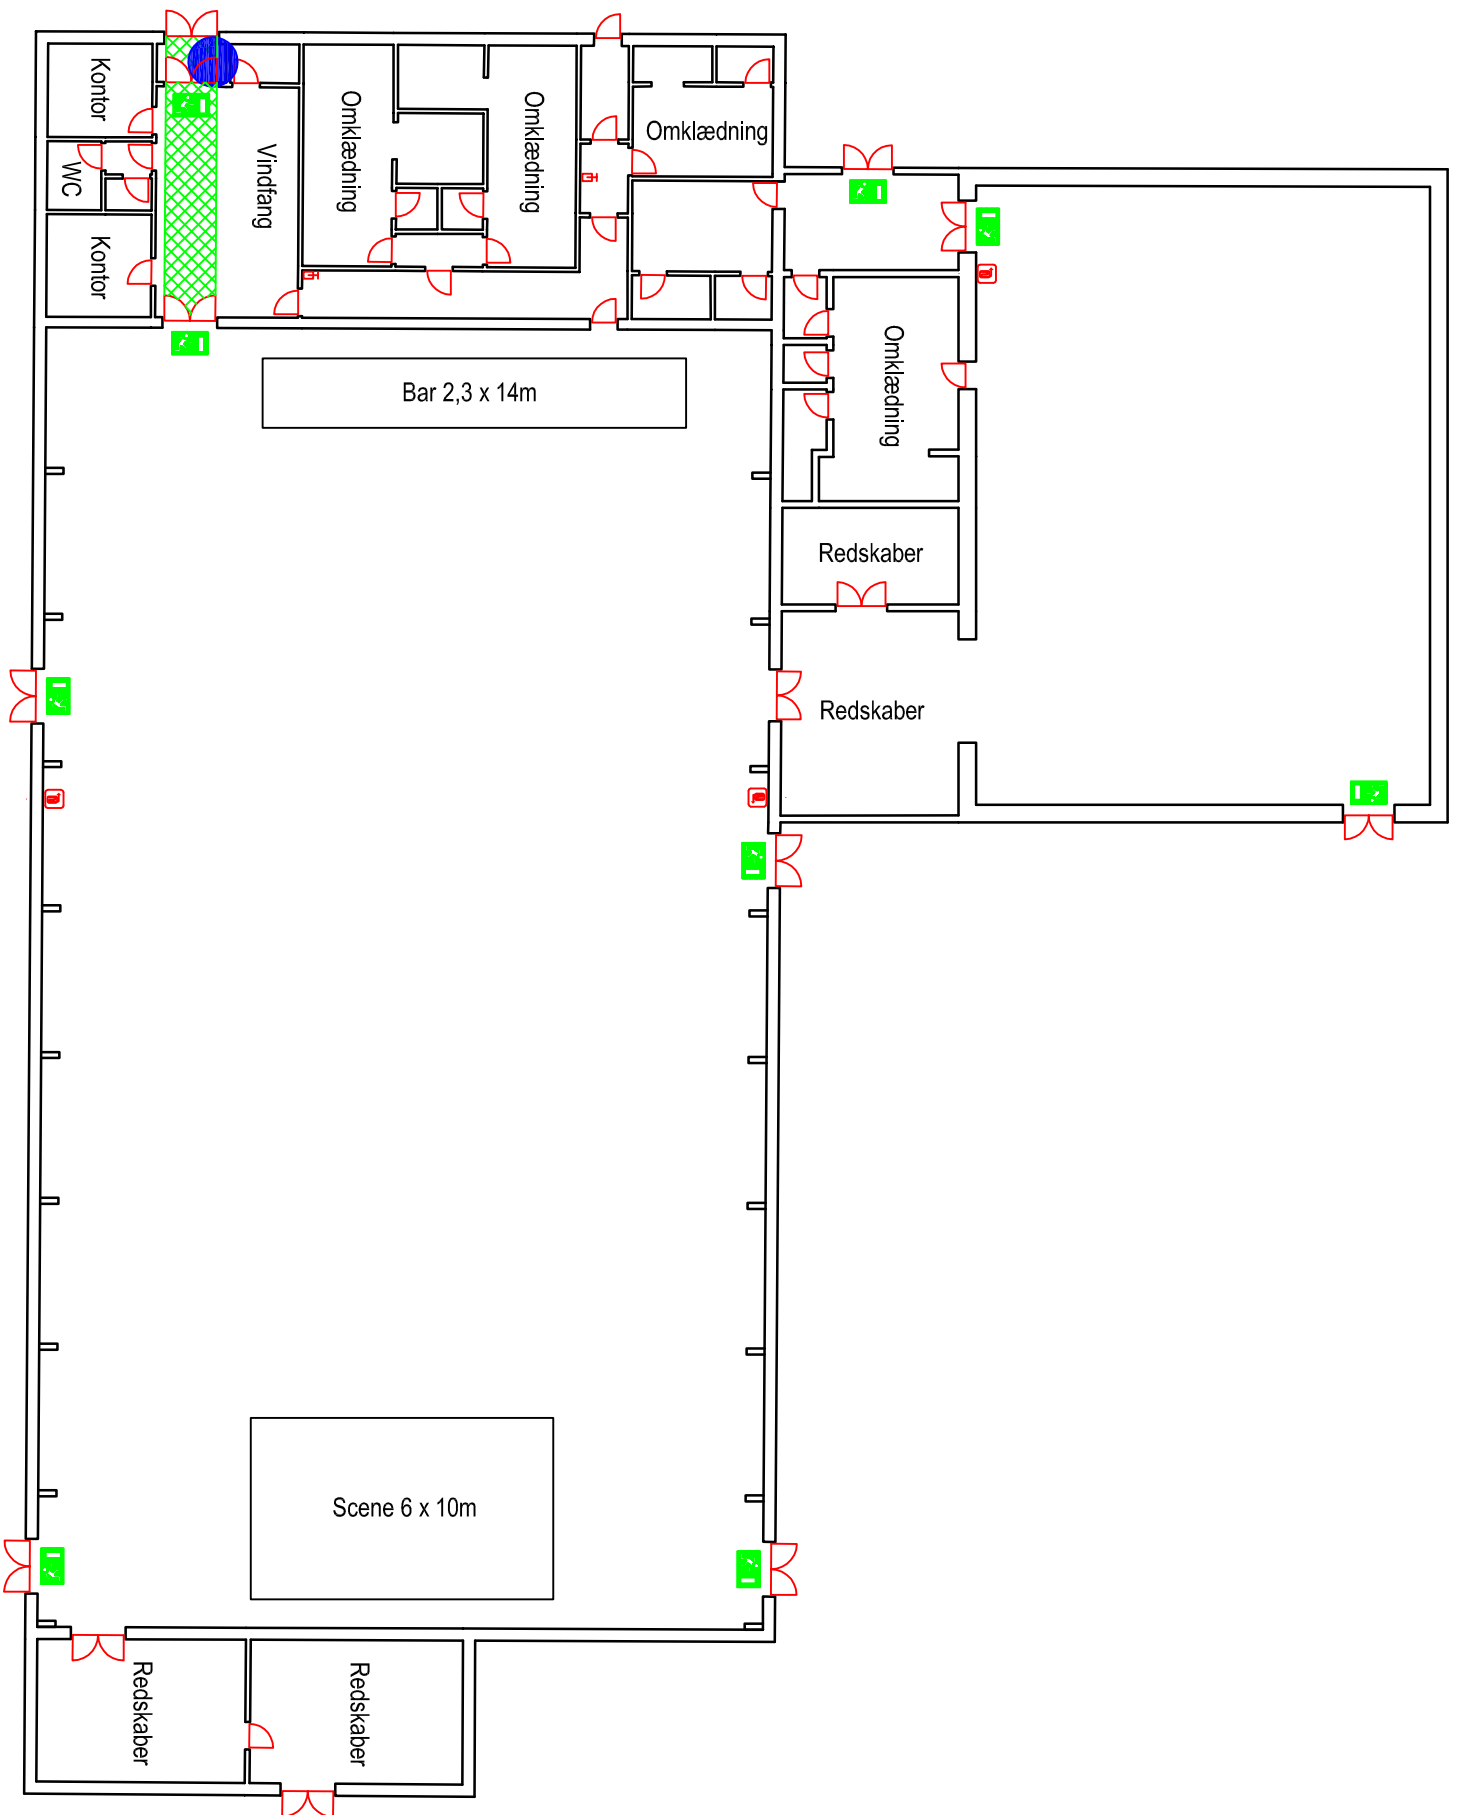

Bagterphallen  
 Fulsigvej 23  
 9800 Hjørring

Pladsfordelingsplan 1  
 Koncertopstilling i Bagterphallen - Stueplan  
 Maks 840 personer  
 Mål: 1:250

Signaturforklaring	
	Her står du
	Flugtvej, min. 1,3m
	Nøddugang
	Flugtvejstrening
	Slangevinde
	Håndsprøjtébatteri