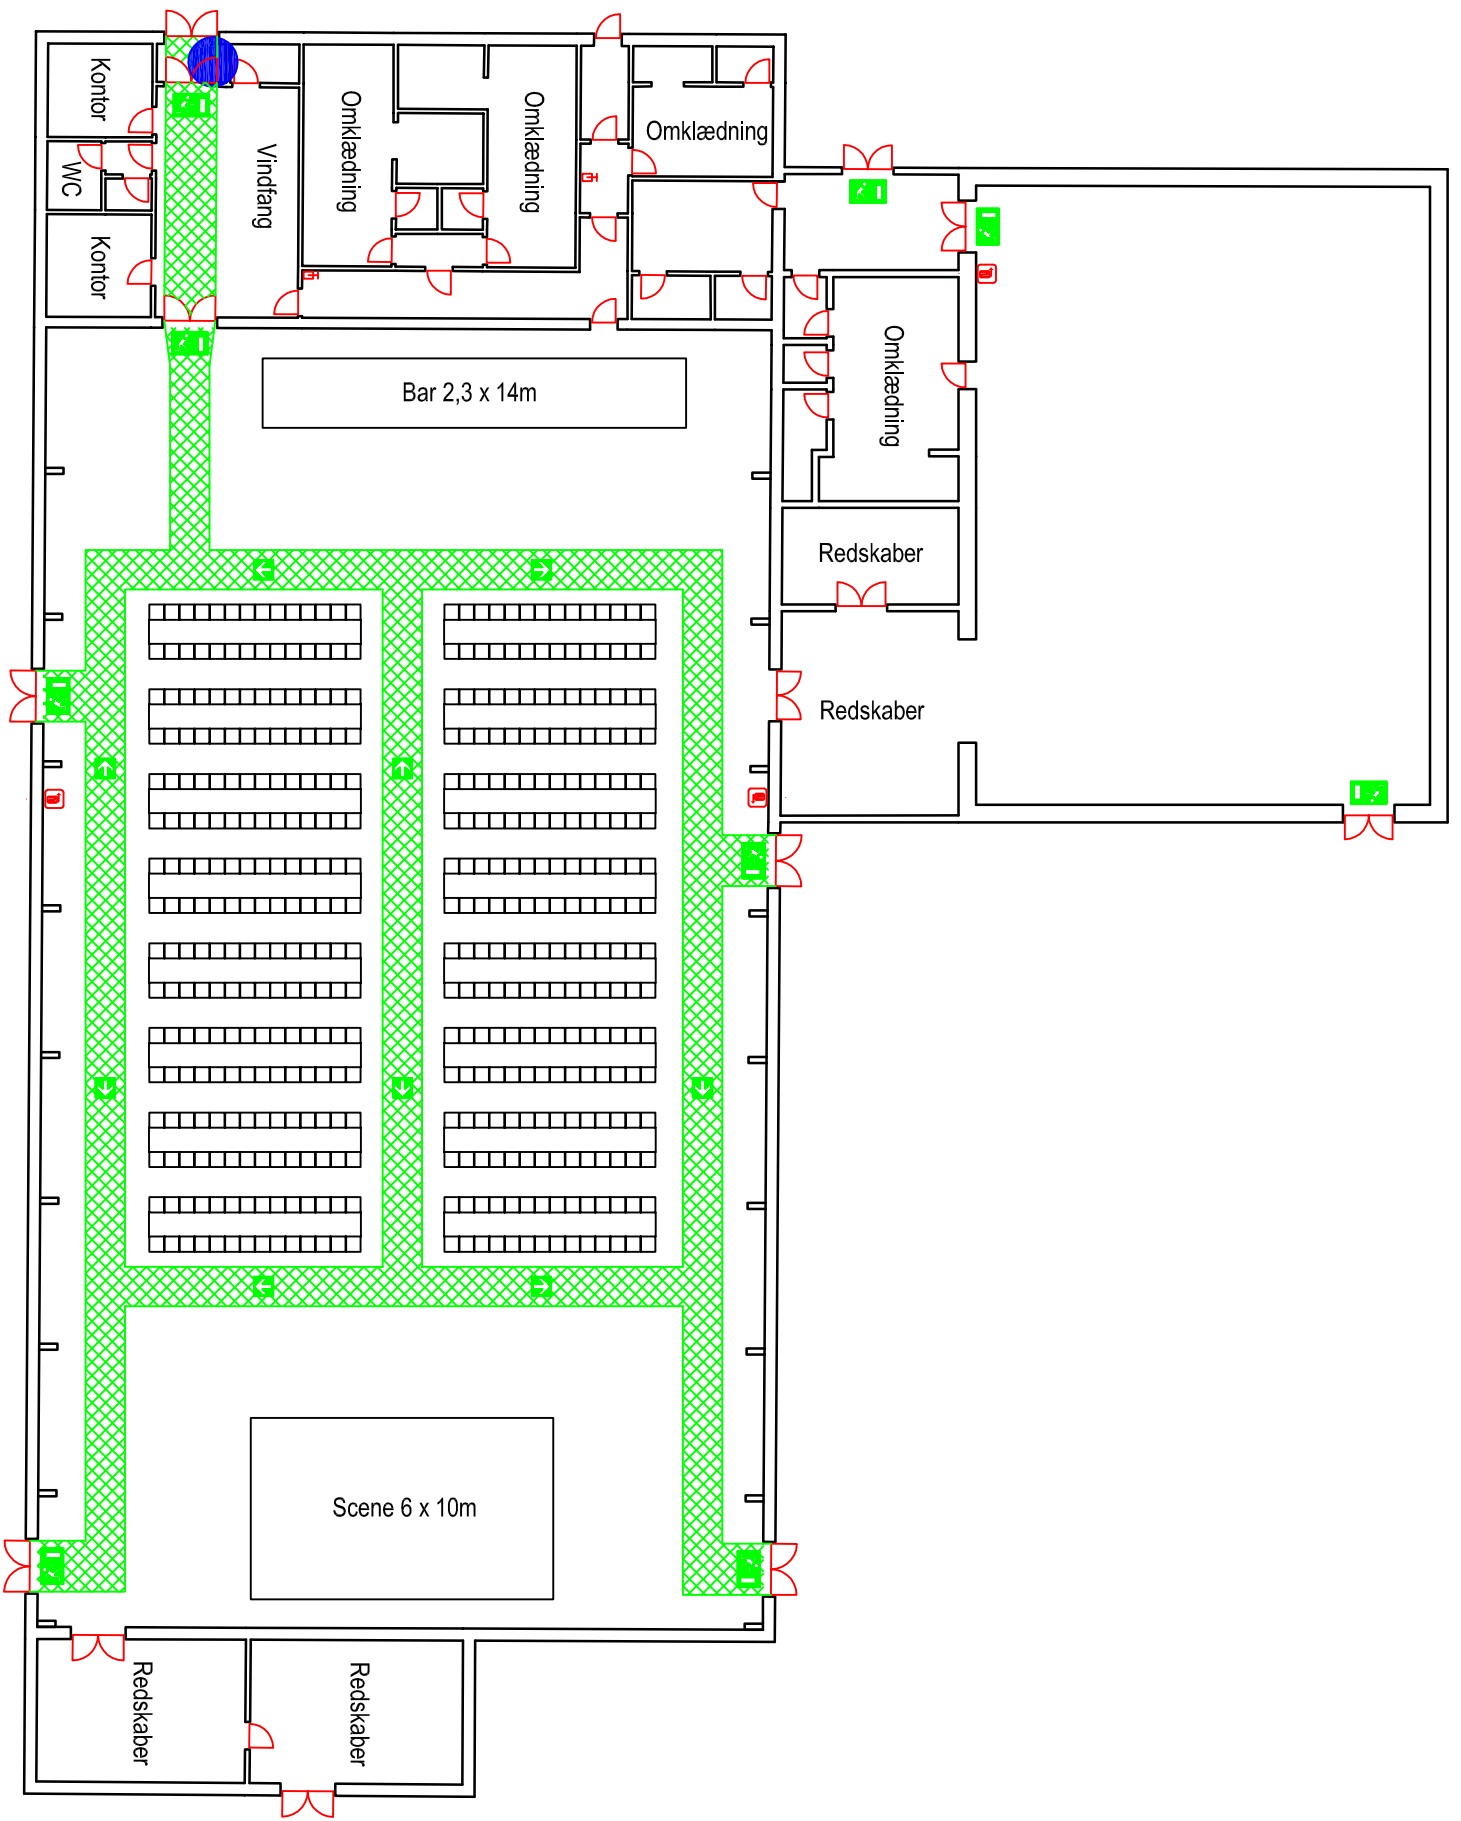

Bagterphallen
 Fulsigvej 23
 9800 Hjørring

Pladsfordelingsplan 3
 Borde og stole opstilling i Bagterphallen - Stueplan
 488 pladser
 Mål: 1:250

Signaturforklaring	
	Her står du
	Flugtvej, min. 1,3m
	Nøddugang
	Flugtvejstrening
	Slangevinde
	Håndsprøjtébatteri