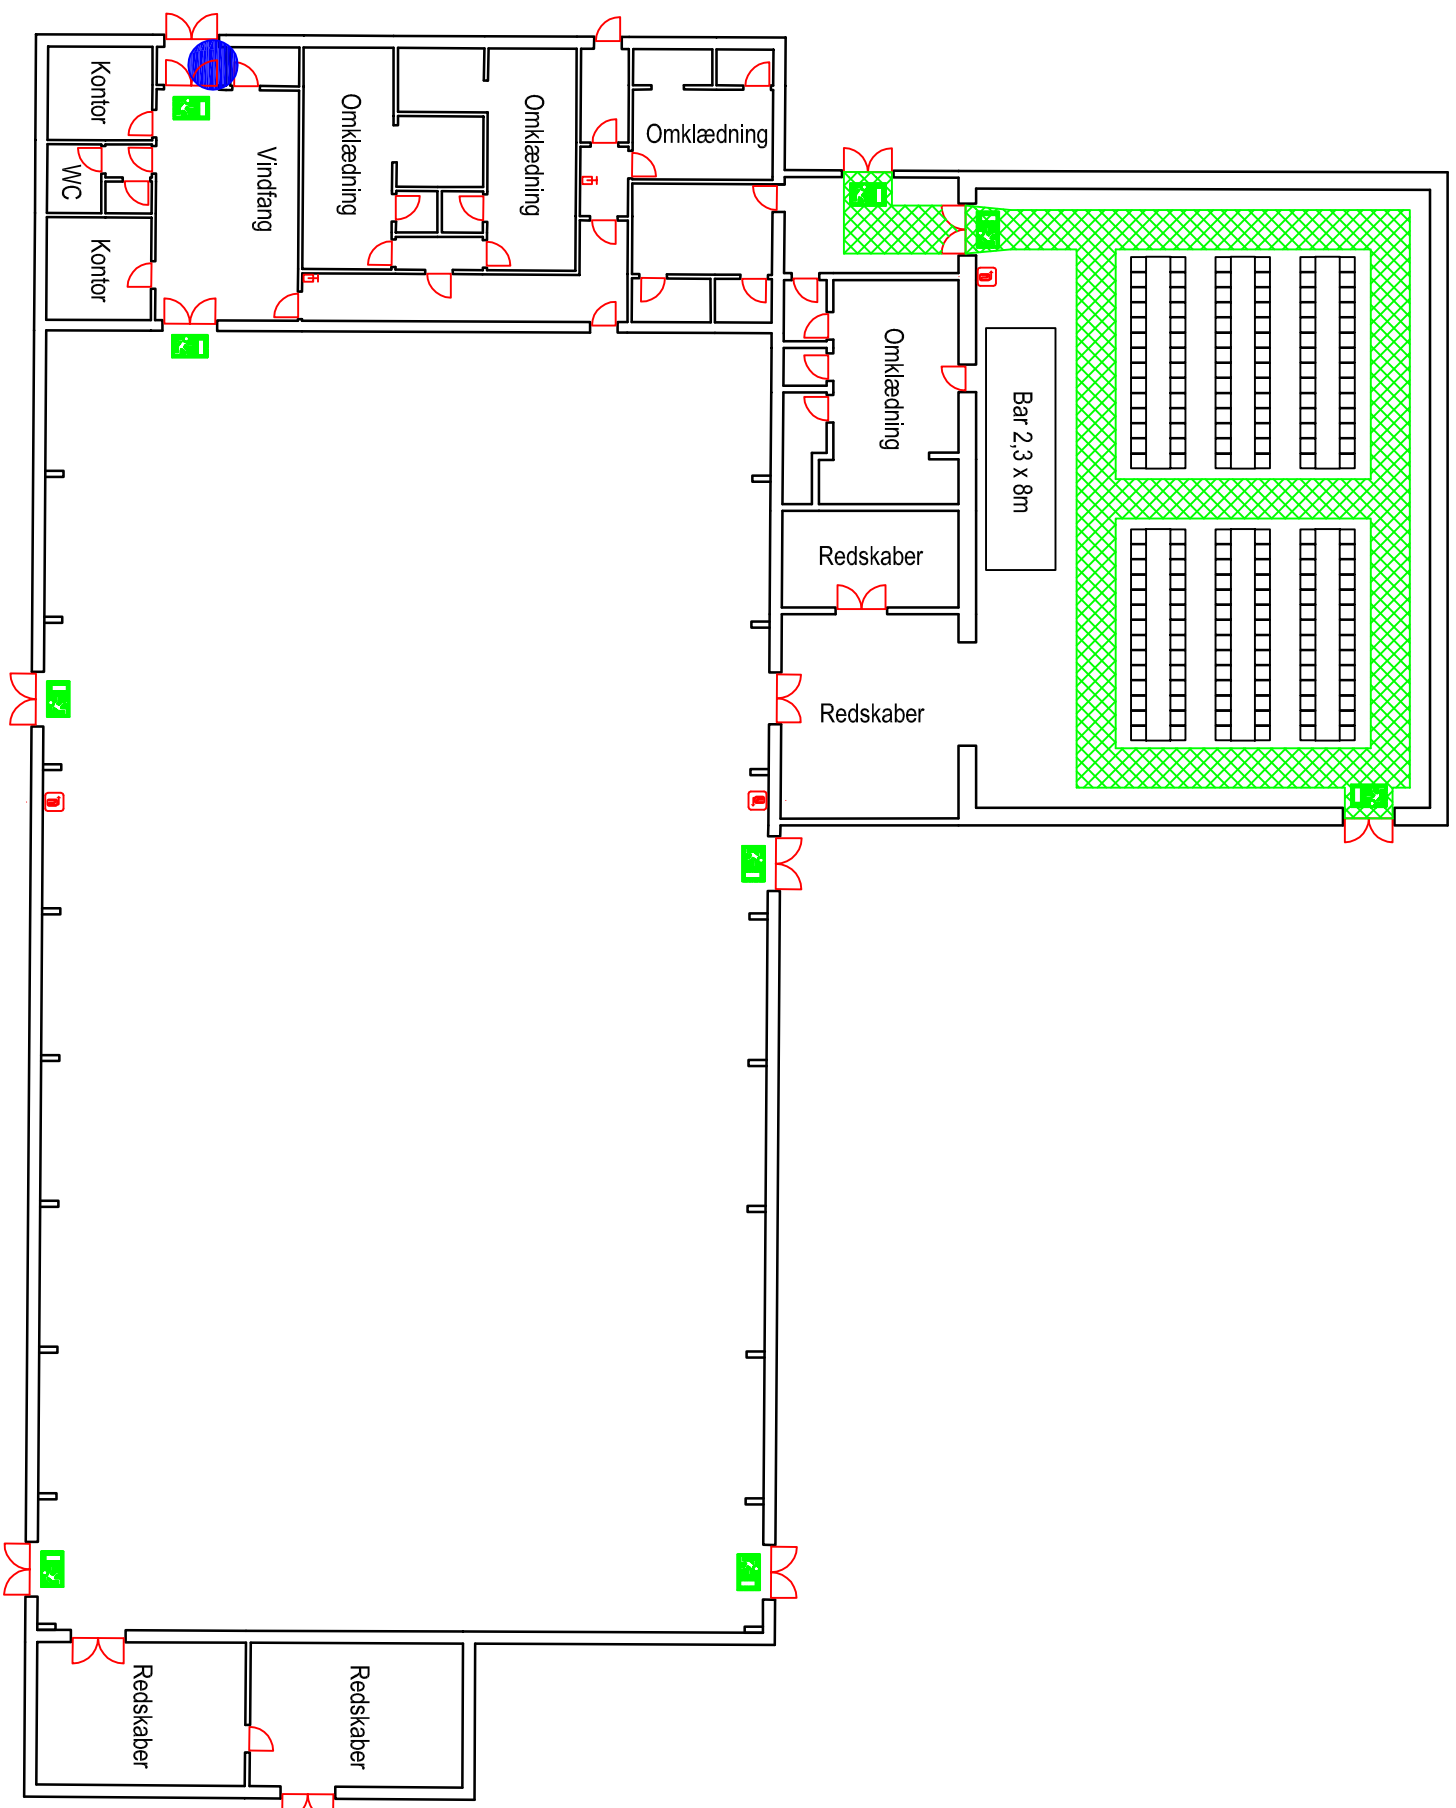

Bagterphallen
Fulstigevej 23
9800 Hjørring

Pladsfordelingsplan 5
Borde og stole opstilling i Bagterphallen - Stueplan
168 pladser
Mål: 1:250

Signaturforklaring	
	Her står du
	Flugtvej, min. 1,3m
	Nødudgang
	Flugtvejssrethning
	Slangevinde
	Håndsprøjebatteri