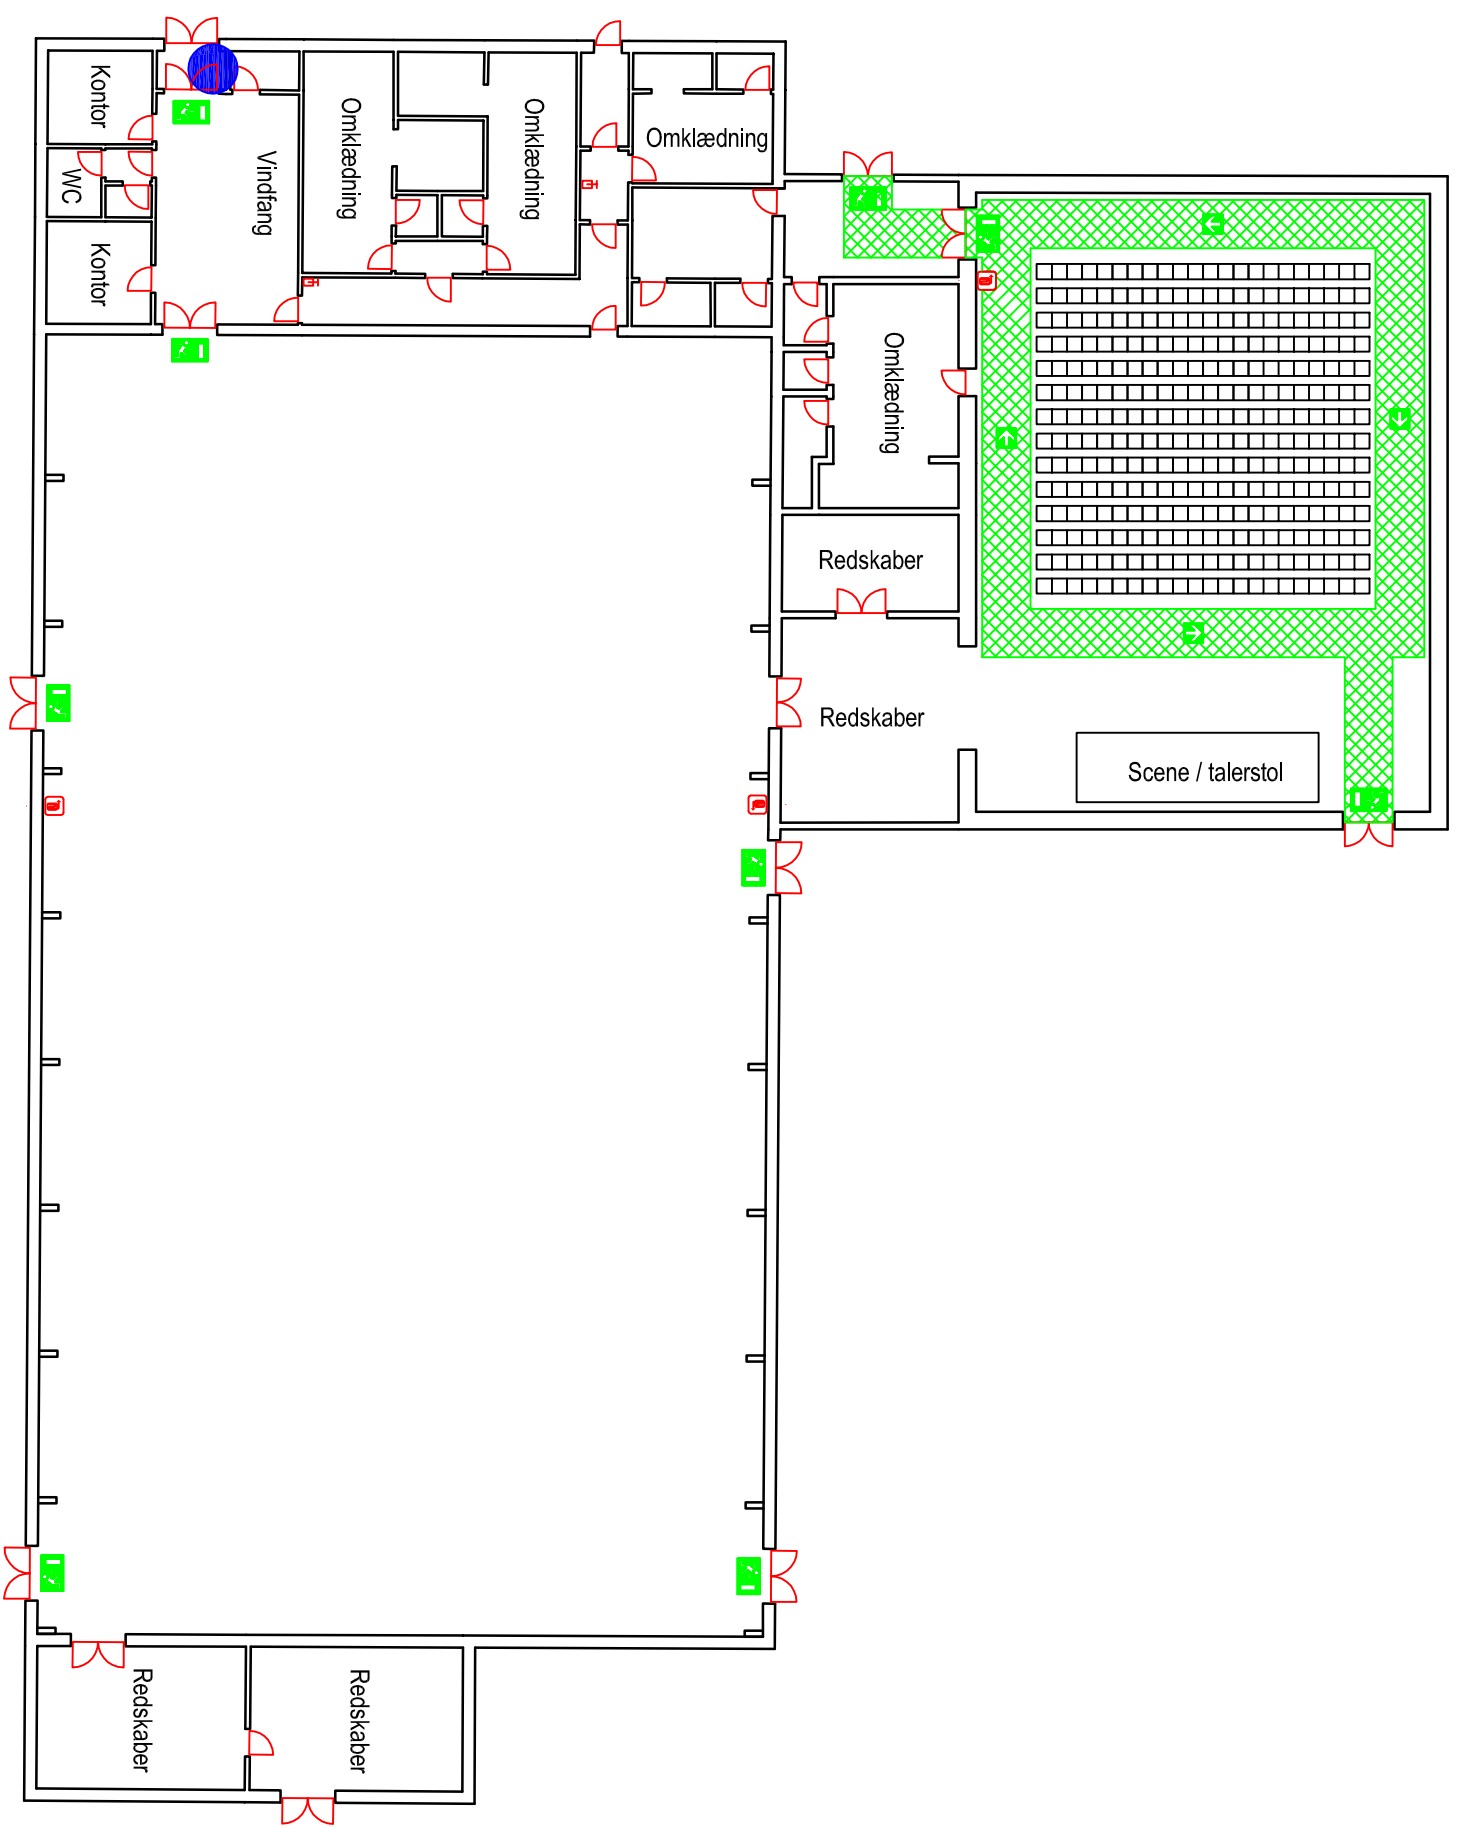

Bagterhallen
 Fulsigvej 23
 9800 Hjørring

Pladsfordelingsplan 7
 Stole opstilling i Bagterhallen - Stueplan
 308 pladser
 Mål: 1:250

Signaturforklaring	
	Her står du
	Flugtvej, min. 1,3m
	Nøddgang
	Flugtvejstrening
	Slangevinde
	Håndsprøjtébatteri