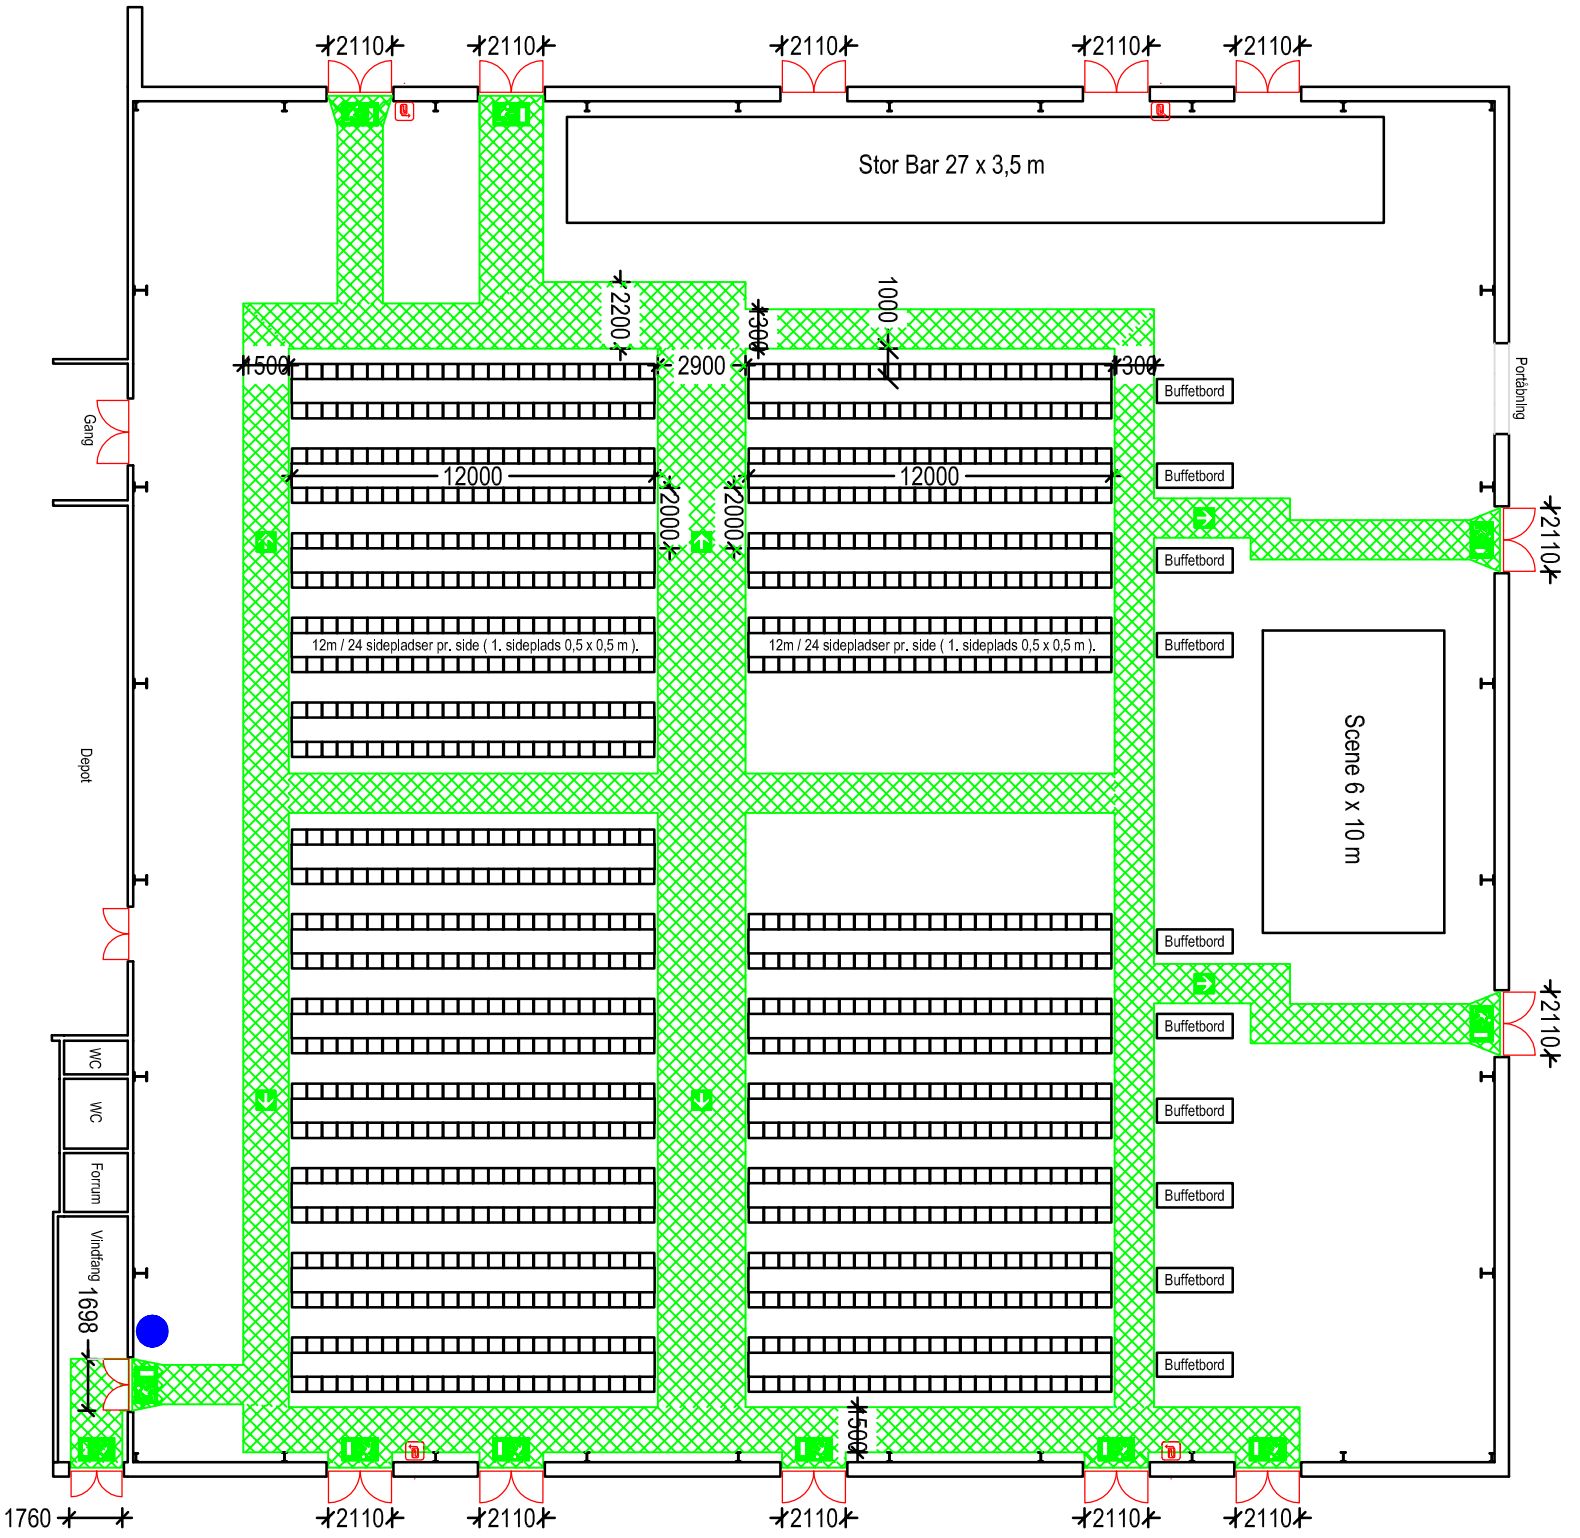

Park Vendia - Fiberhallen
 Thomas Morildsvej 11
 9800 Hjørring

Pladsfordelingsplan 2
 Bordopstilling i Fiberhallen - Stueplan
 Max 1056 personer
 Mål: 1:250

	Her står du
	Flugtvej, min. 1,3m
	Nøddugang
	Flugtvejsering
	Slangevinde
Signaturforklaring	