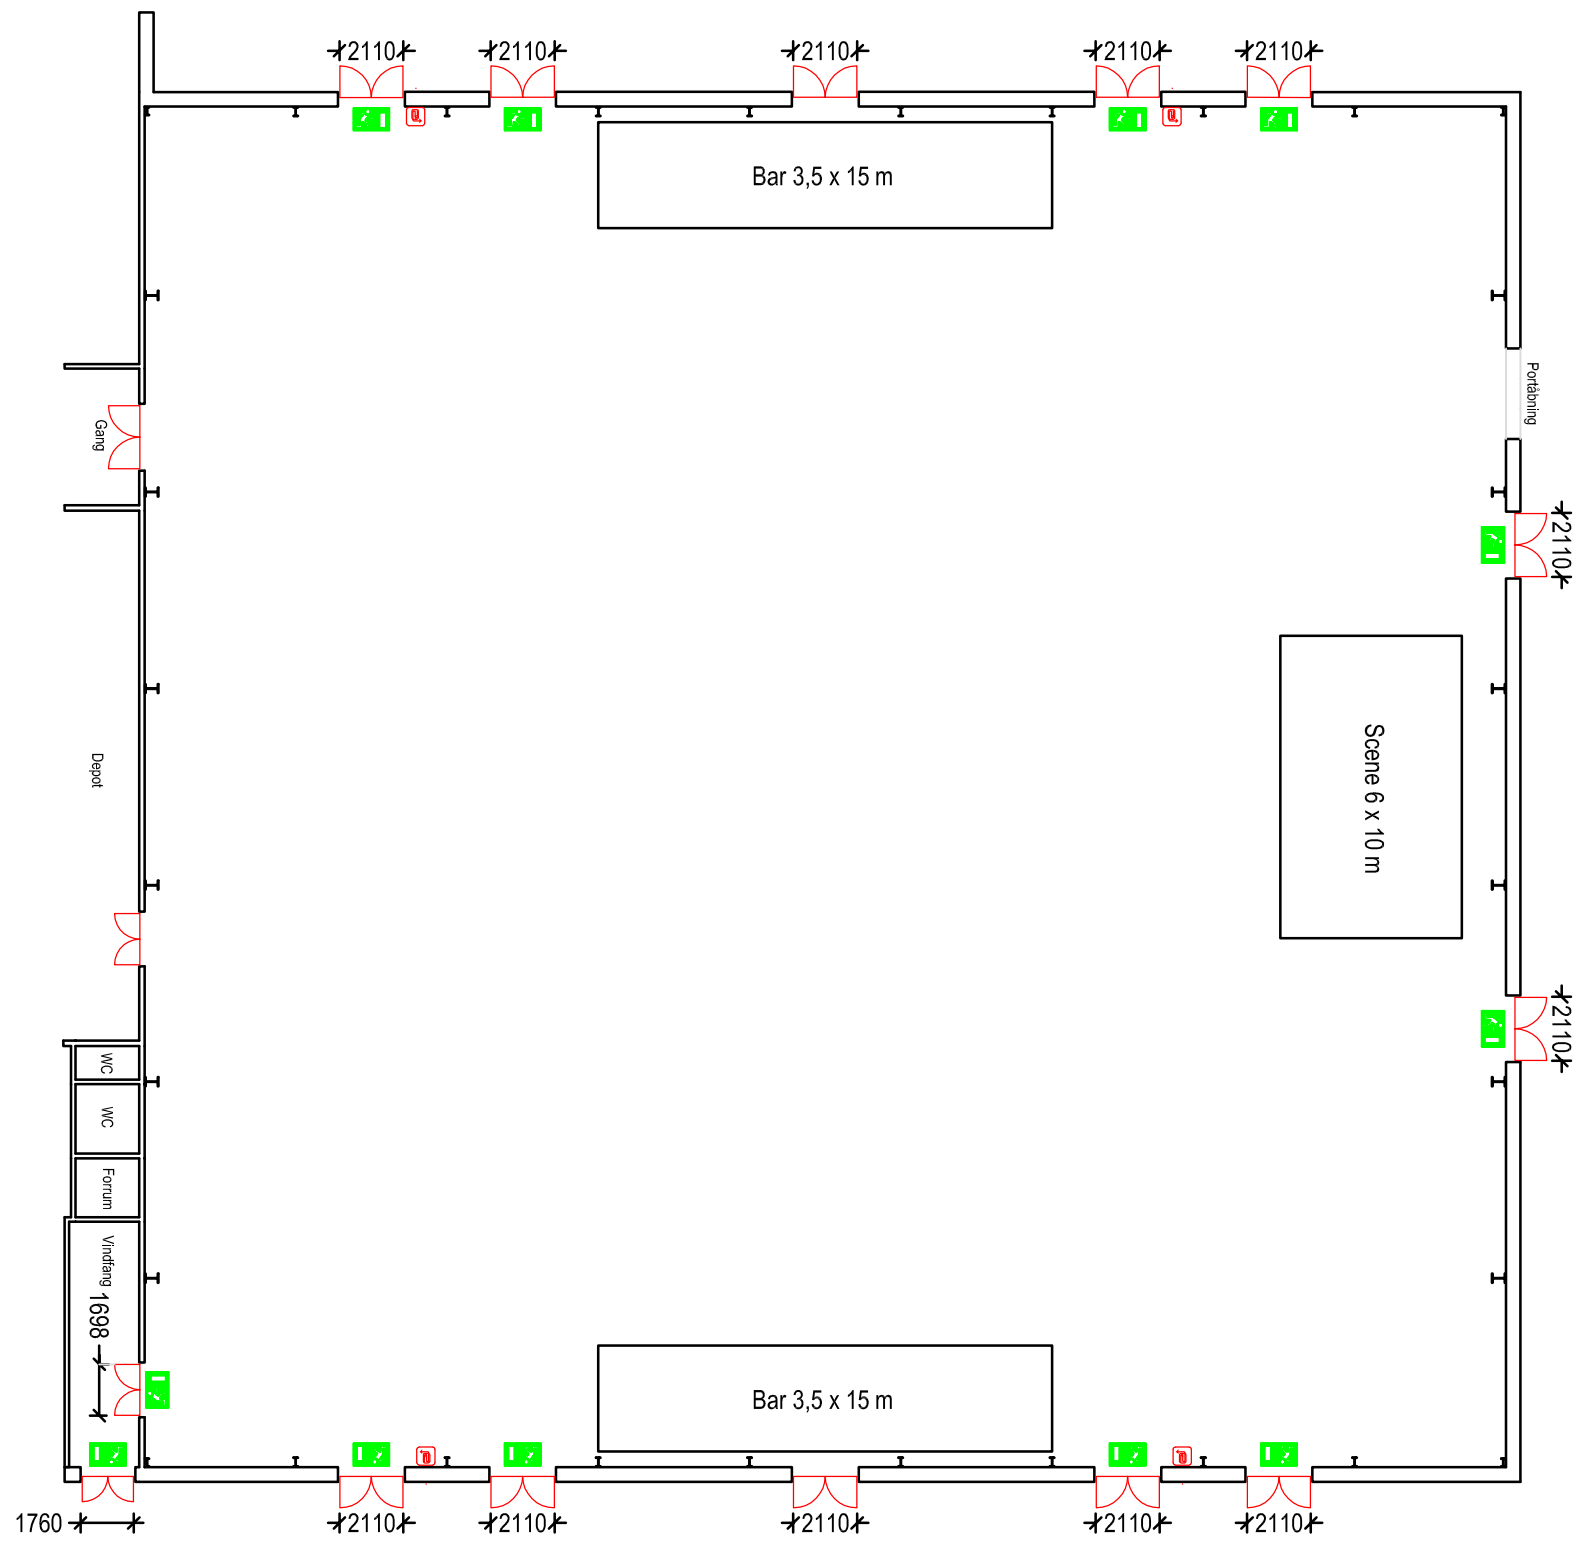

Park Verdia - Fiberhallen  
 Thomas Morildsvej 11  
 9800 Hjørring

Pladsfordelingsplan 4  
 Koncert i Fiberhallen - Stueplan  
 Max 2578 personer  
 Mål: 1:250

Signaturforklaring	
	Her står du
	Flugtvej, min. 1,3m
	Nøddugang
	Flugtvejstrening
	Slangevinde