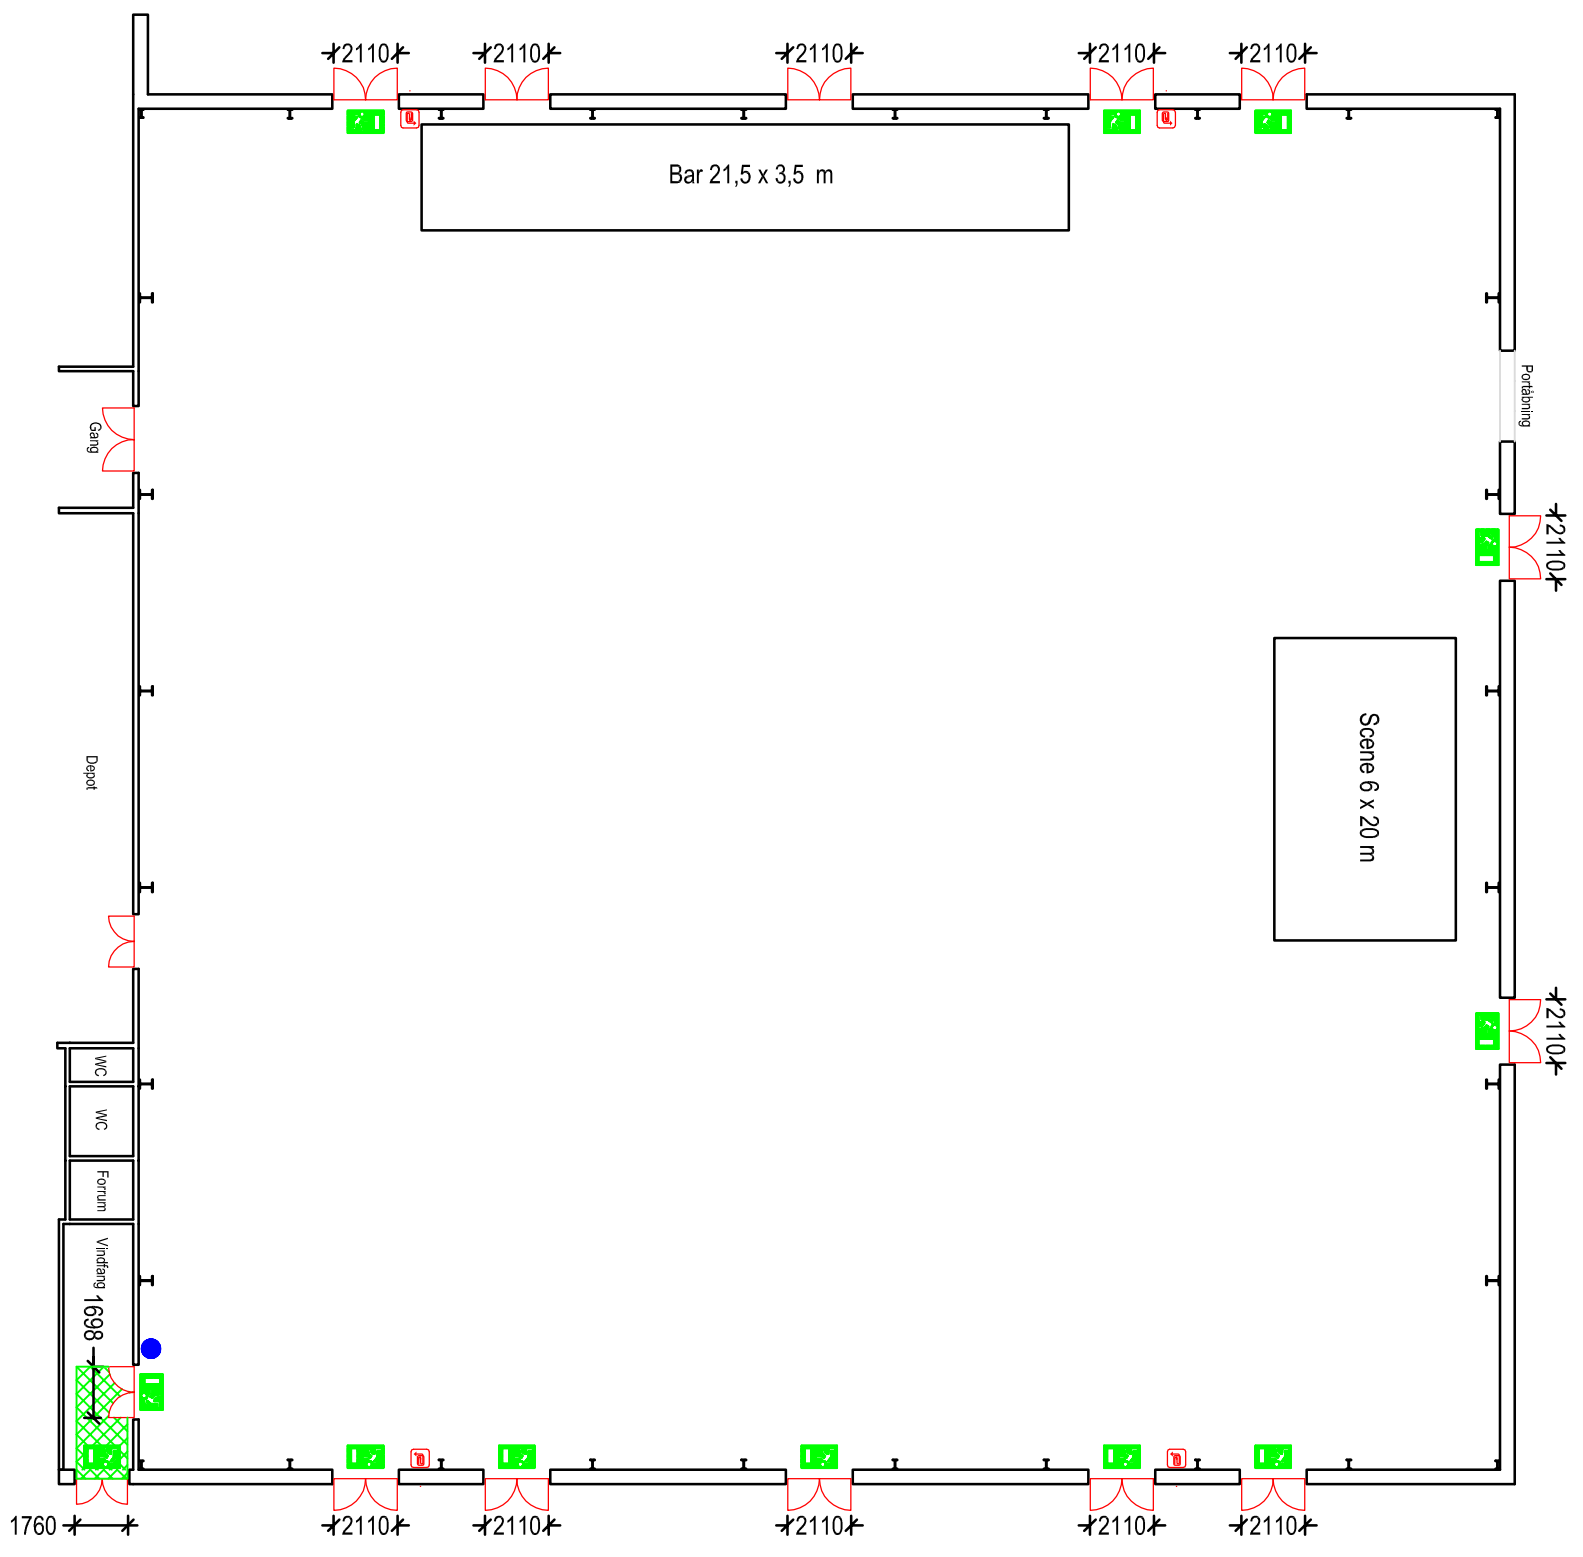

Park Vendla - Fiberhallen
 Thomas Moridsvej 11
 9800 Hjørring

Pladsfordelingsplan 5
 Koncert i Fiberhallen - Stueplan
 Max 2578 personer
 Mål: 1:250

Signaturforklaring	
	Her står du
	Flugtvej, min. 1,3m
	Nøddgang
	Flugtvej/srethning
	Slangevinde