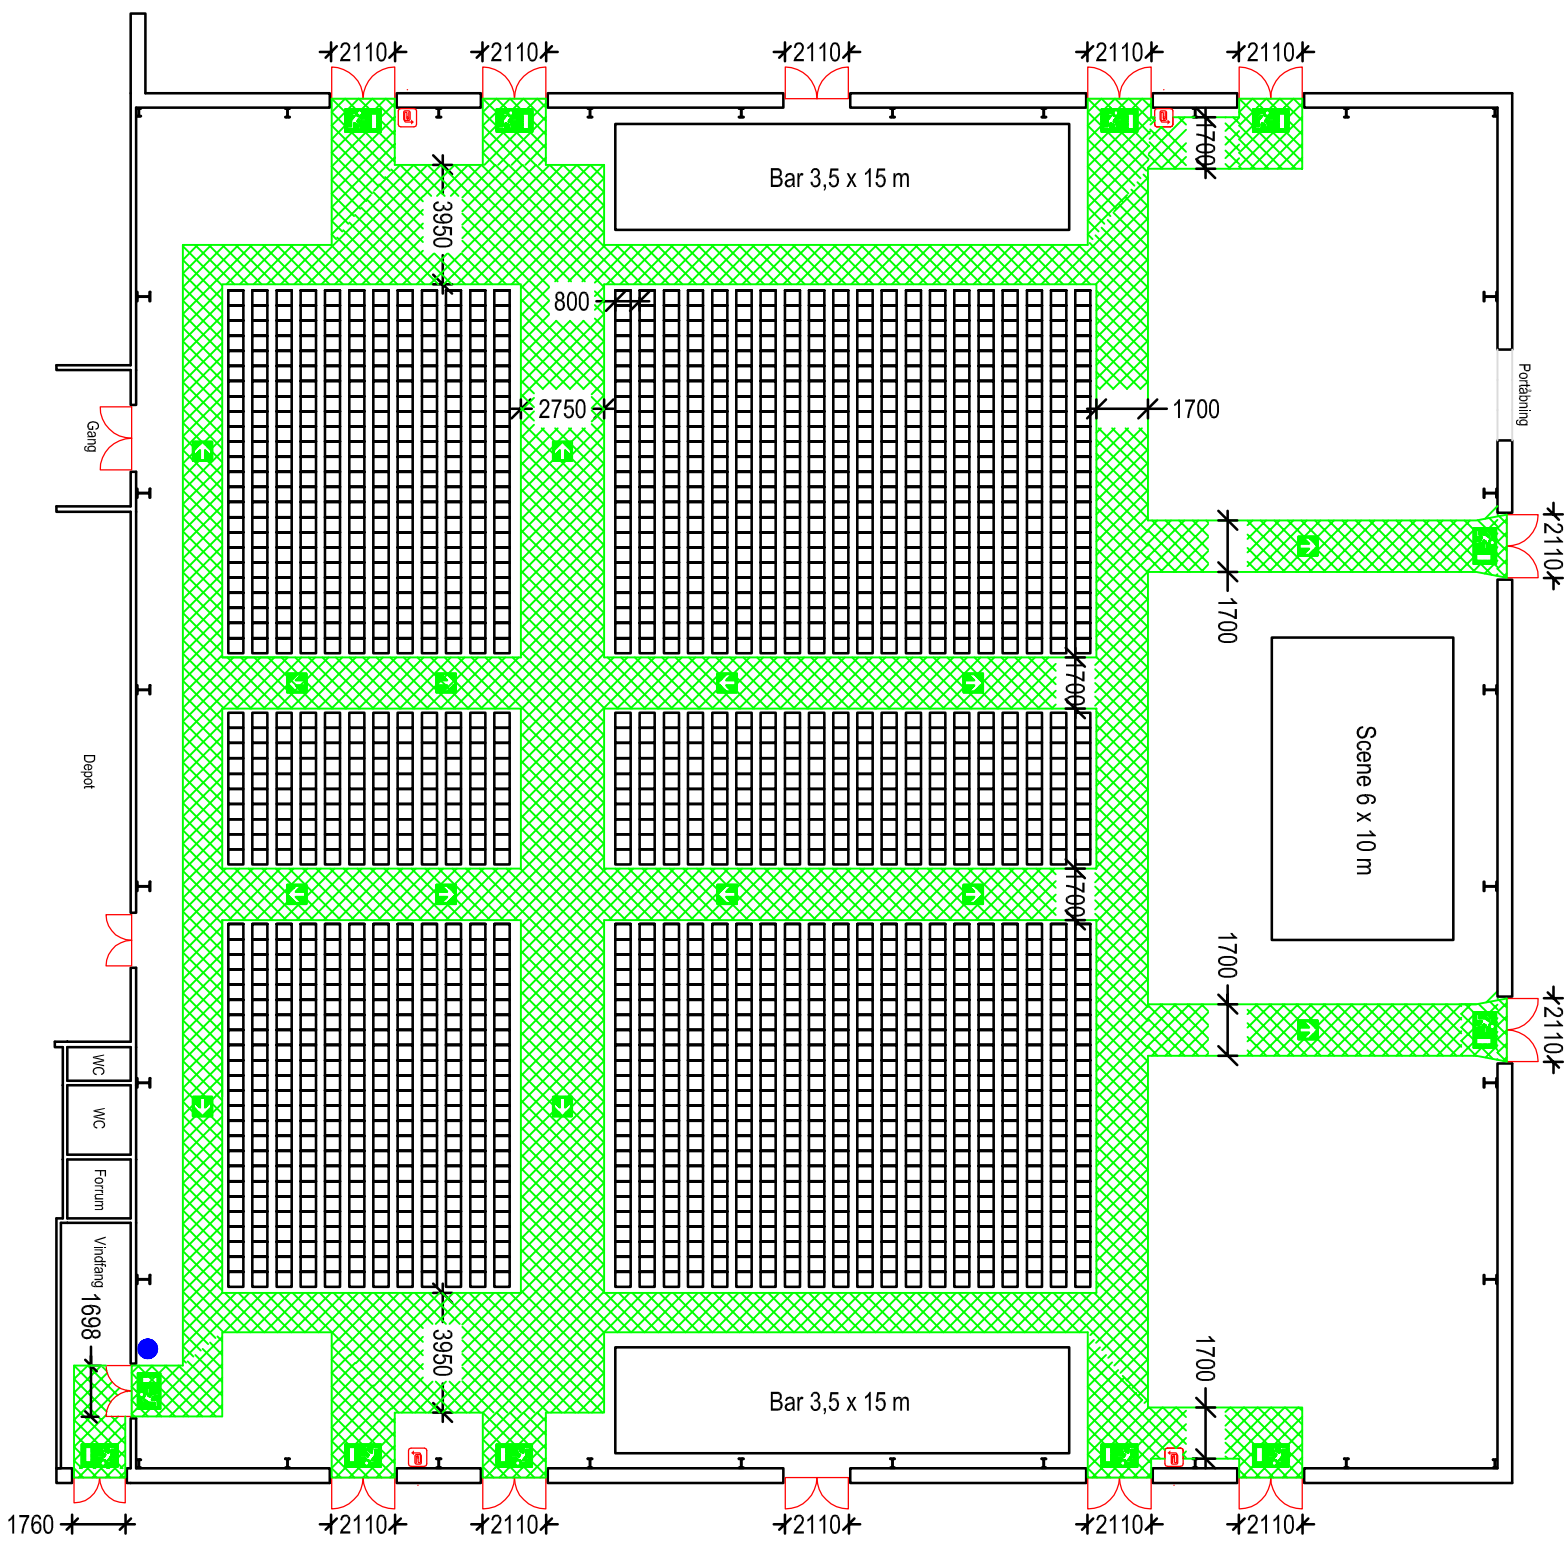

Park Vendia - Fiberhallen  
 Thomas Morildsvej 11  
 9800 Hjørring

Pladsfordelingsplan 6  
 Stoleopstilling Fiberhallen - Stueplan  
 Max 1856 personer  
 Mål: 1:250

Signaturforklaring	
	Her står du
	Flugtvej, min. 1,3m
	Nøddgang
	Flugtvejstrening
	Slangevinde