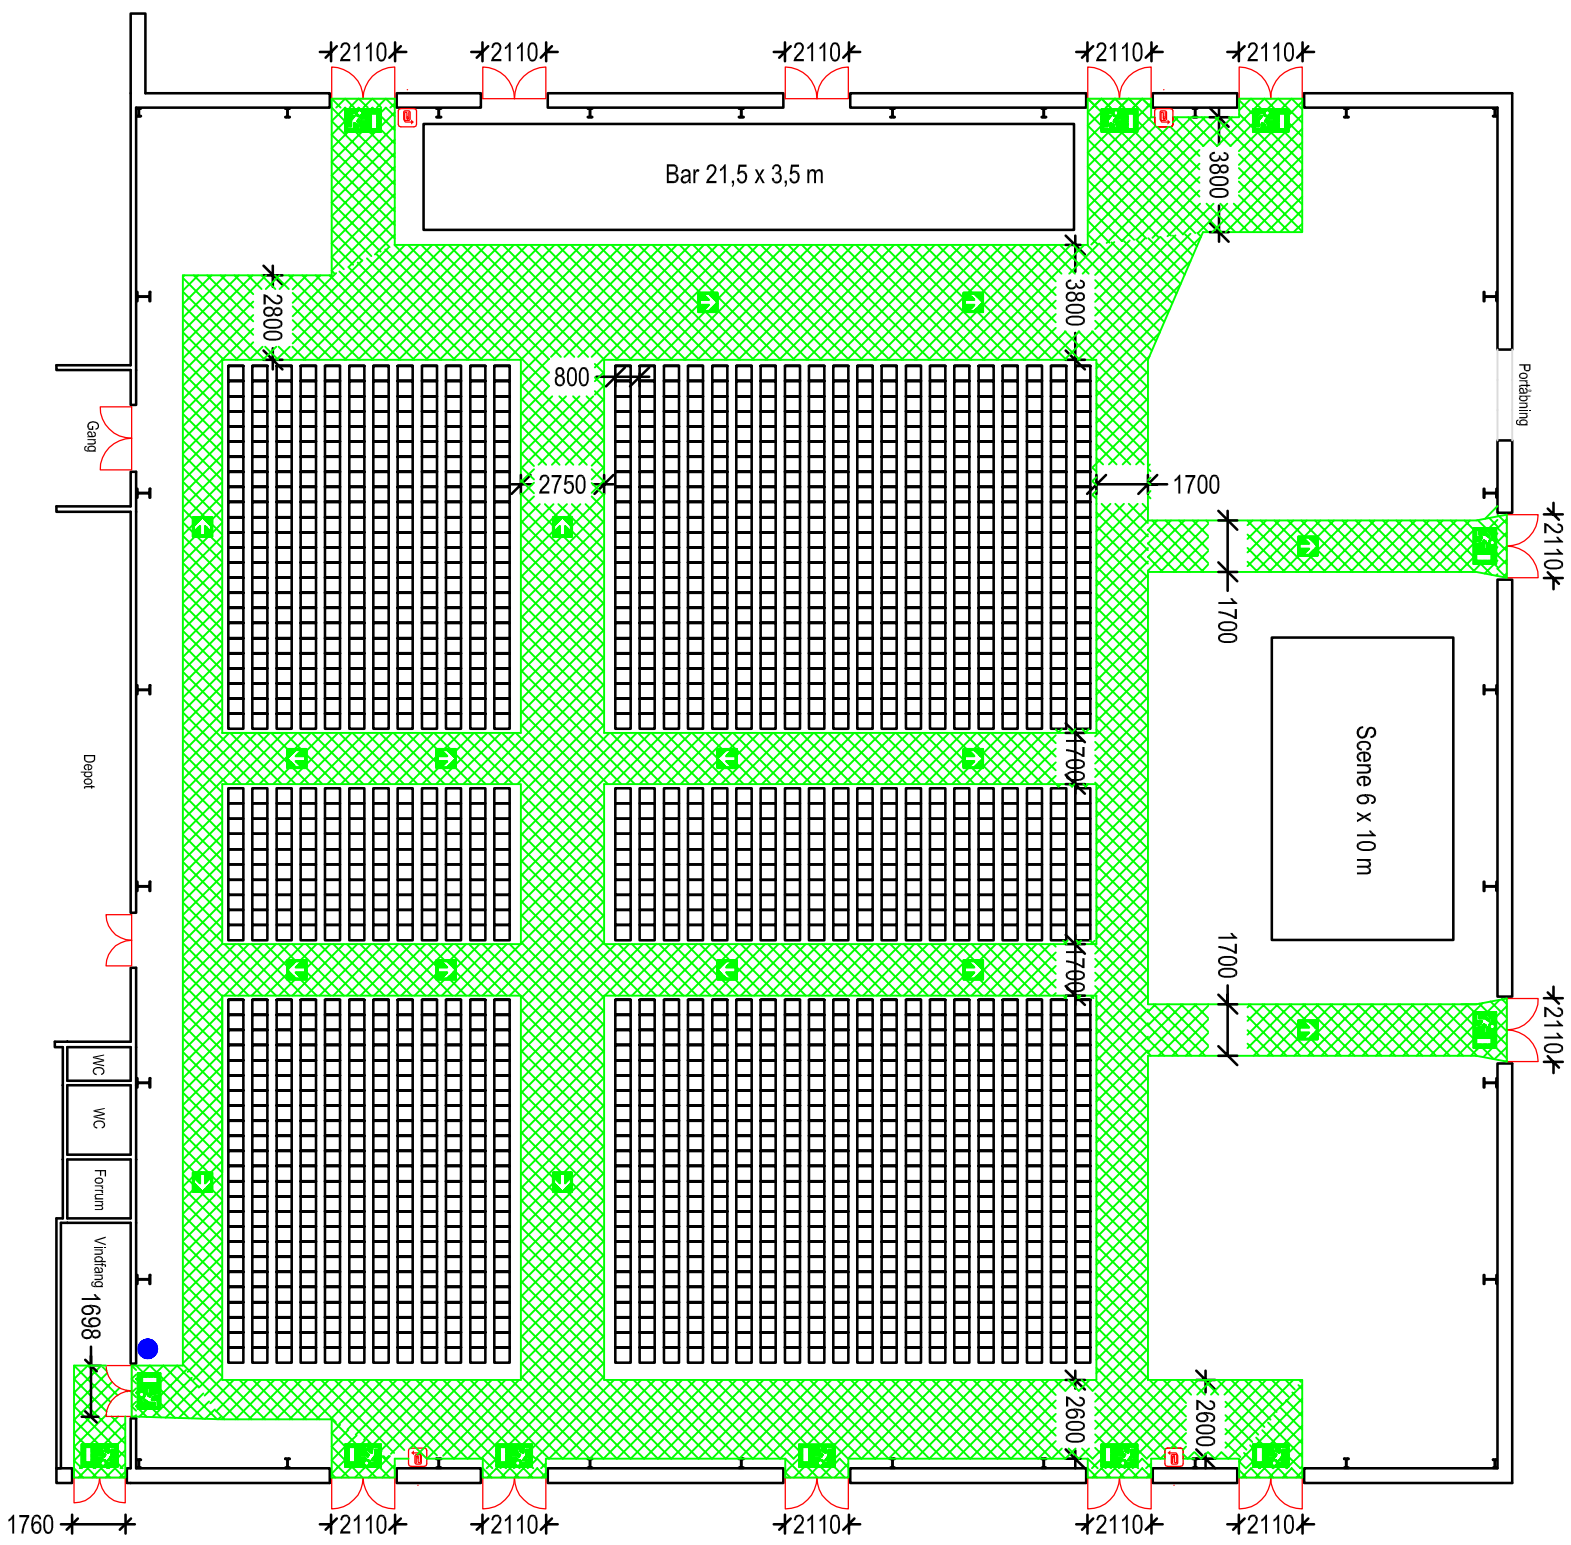

Park Vendia - Fiberhallen
 Thomas Morildsvej 11
 9800 Hjørring

Pladsfordelingsplan 7
 Stoleopstilling Fiberhallen - Stueplan
 Max 1856 personer
 Mål: 1:250

Signaturforklaring	
	Her står du
	Flugtvej, min. 1,3m
	Nøddgang
	Flugtvejstrening
	Slangevinde