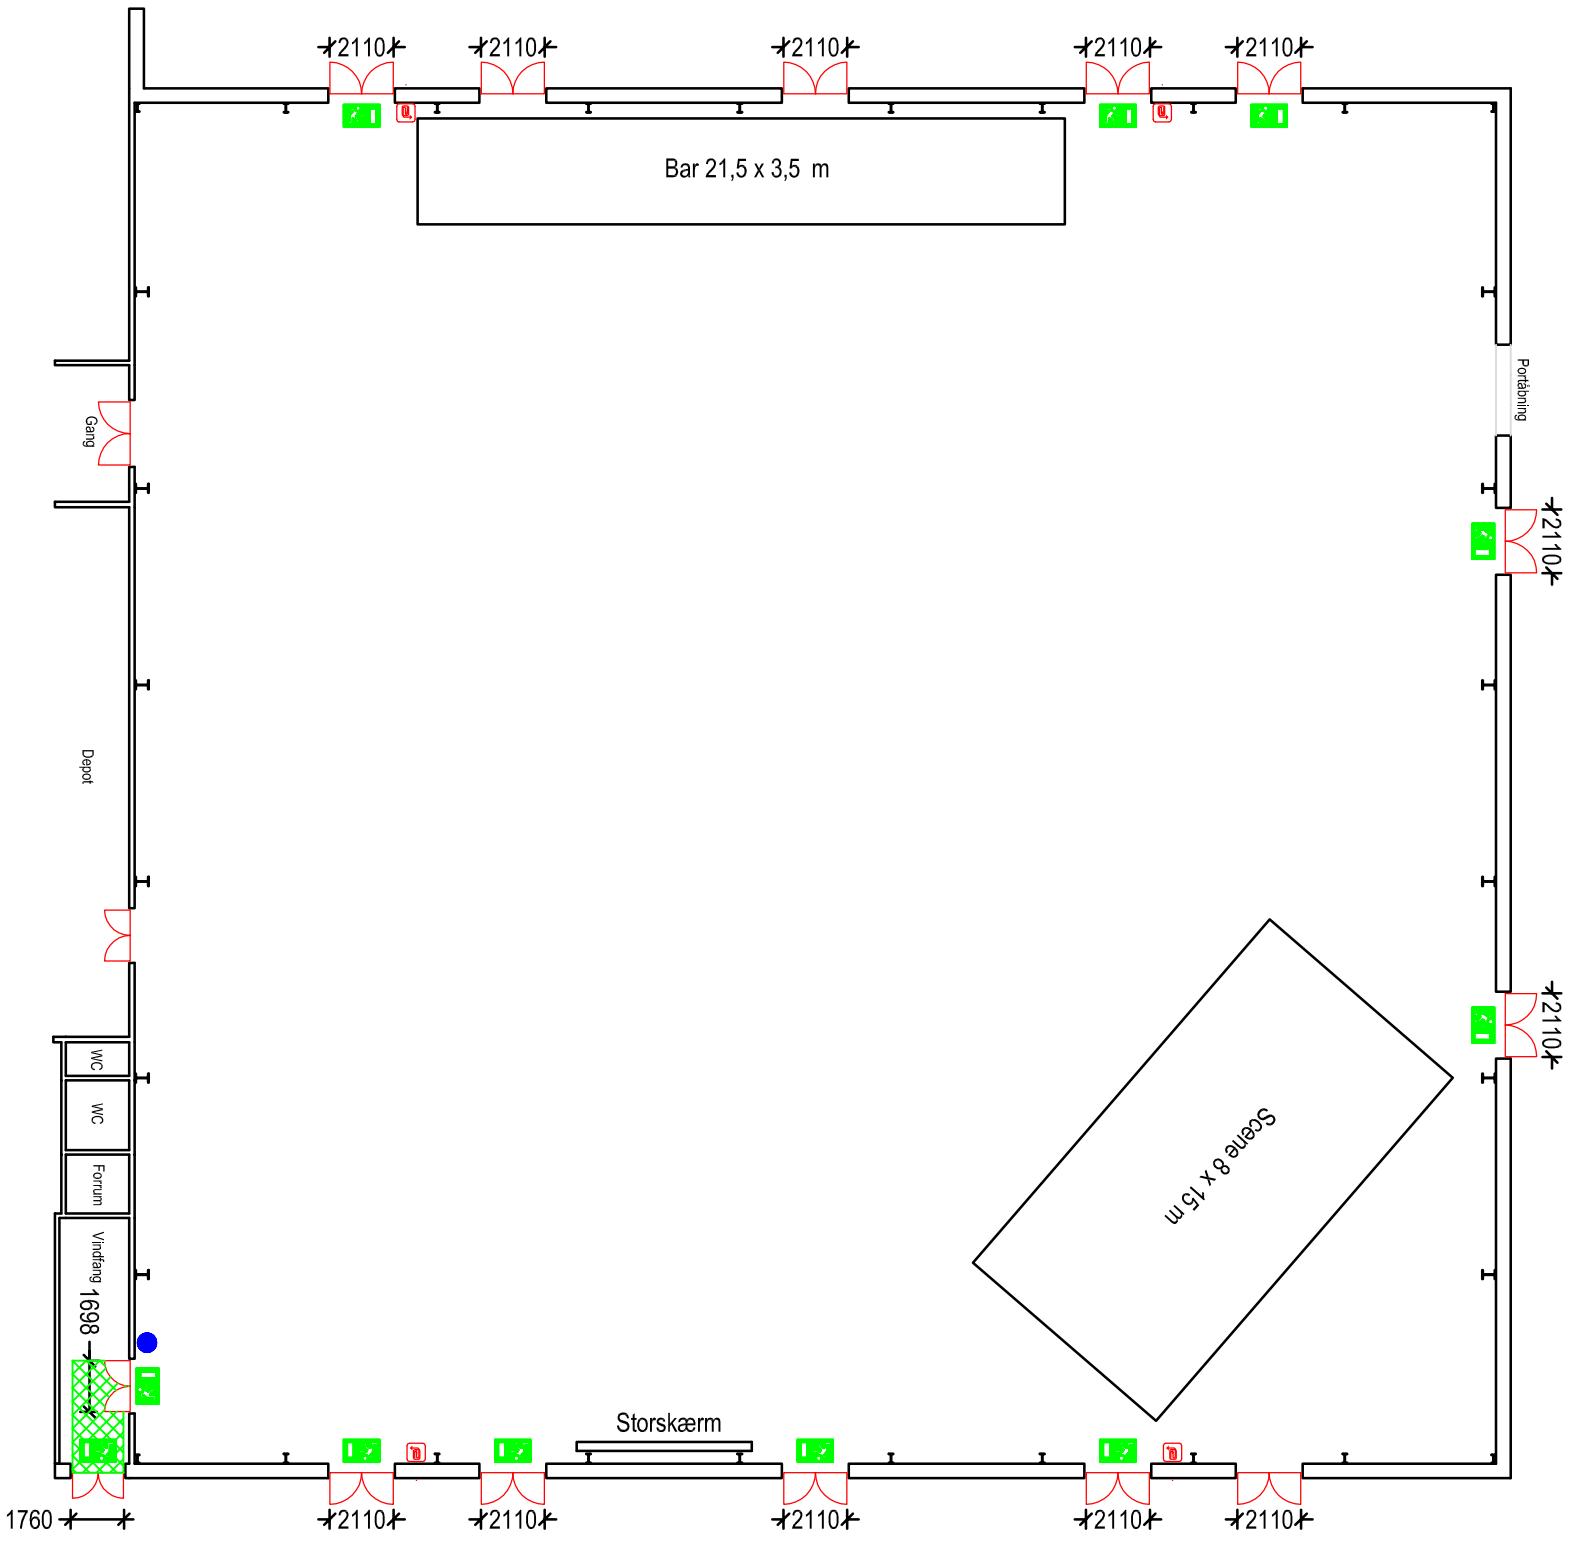

Park Verdia - Fiberhallen  
 Thomas Morildsvej 11  
 9800 Hjørring

Pladsfordelingsplan 8  
 Koncertopstilling Fiberhallen - Stueplan  
 Max 2367 personer  
 Mål: 1:250

Signaturforklaring	
	Her står du
	Flugtvej, min. 1,3m
	Nøddgang
	Flugtvejstrening
	Slangevinde