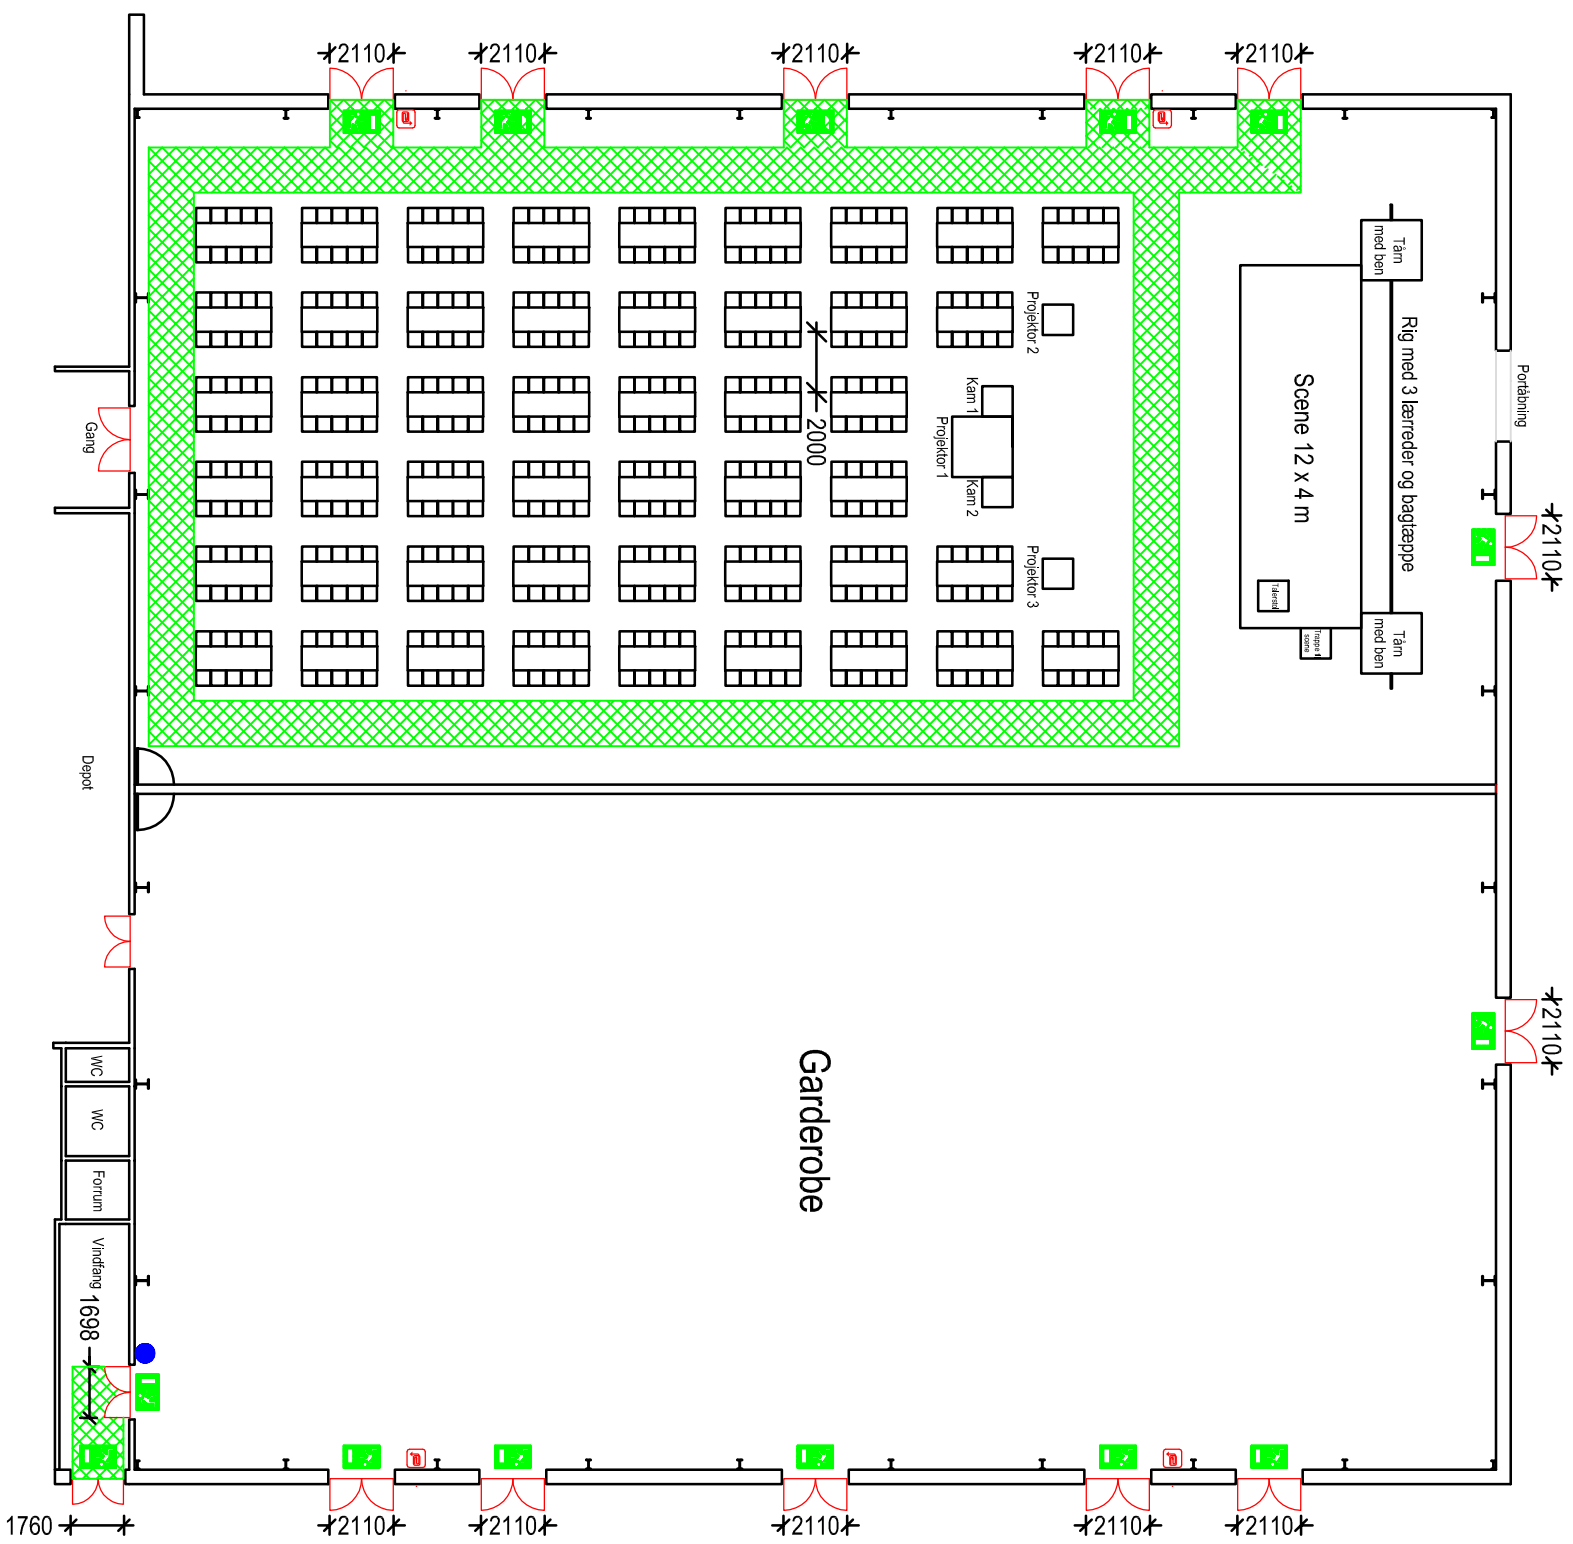

Park Verdia - Fiberhallen
 Thomas Morildsvej 11
 9800 Hjørring

Pladsfordelingsplan 9
 Bordopstilling Fiberhallen - Stueplan
 Max 500 personer
 Mål: 1:250

Signaturforklaring	
	Her står du
	Flugtvej, min. 1,3m
	Nøddgang
	Flugtvejstrening
	Slangevinde