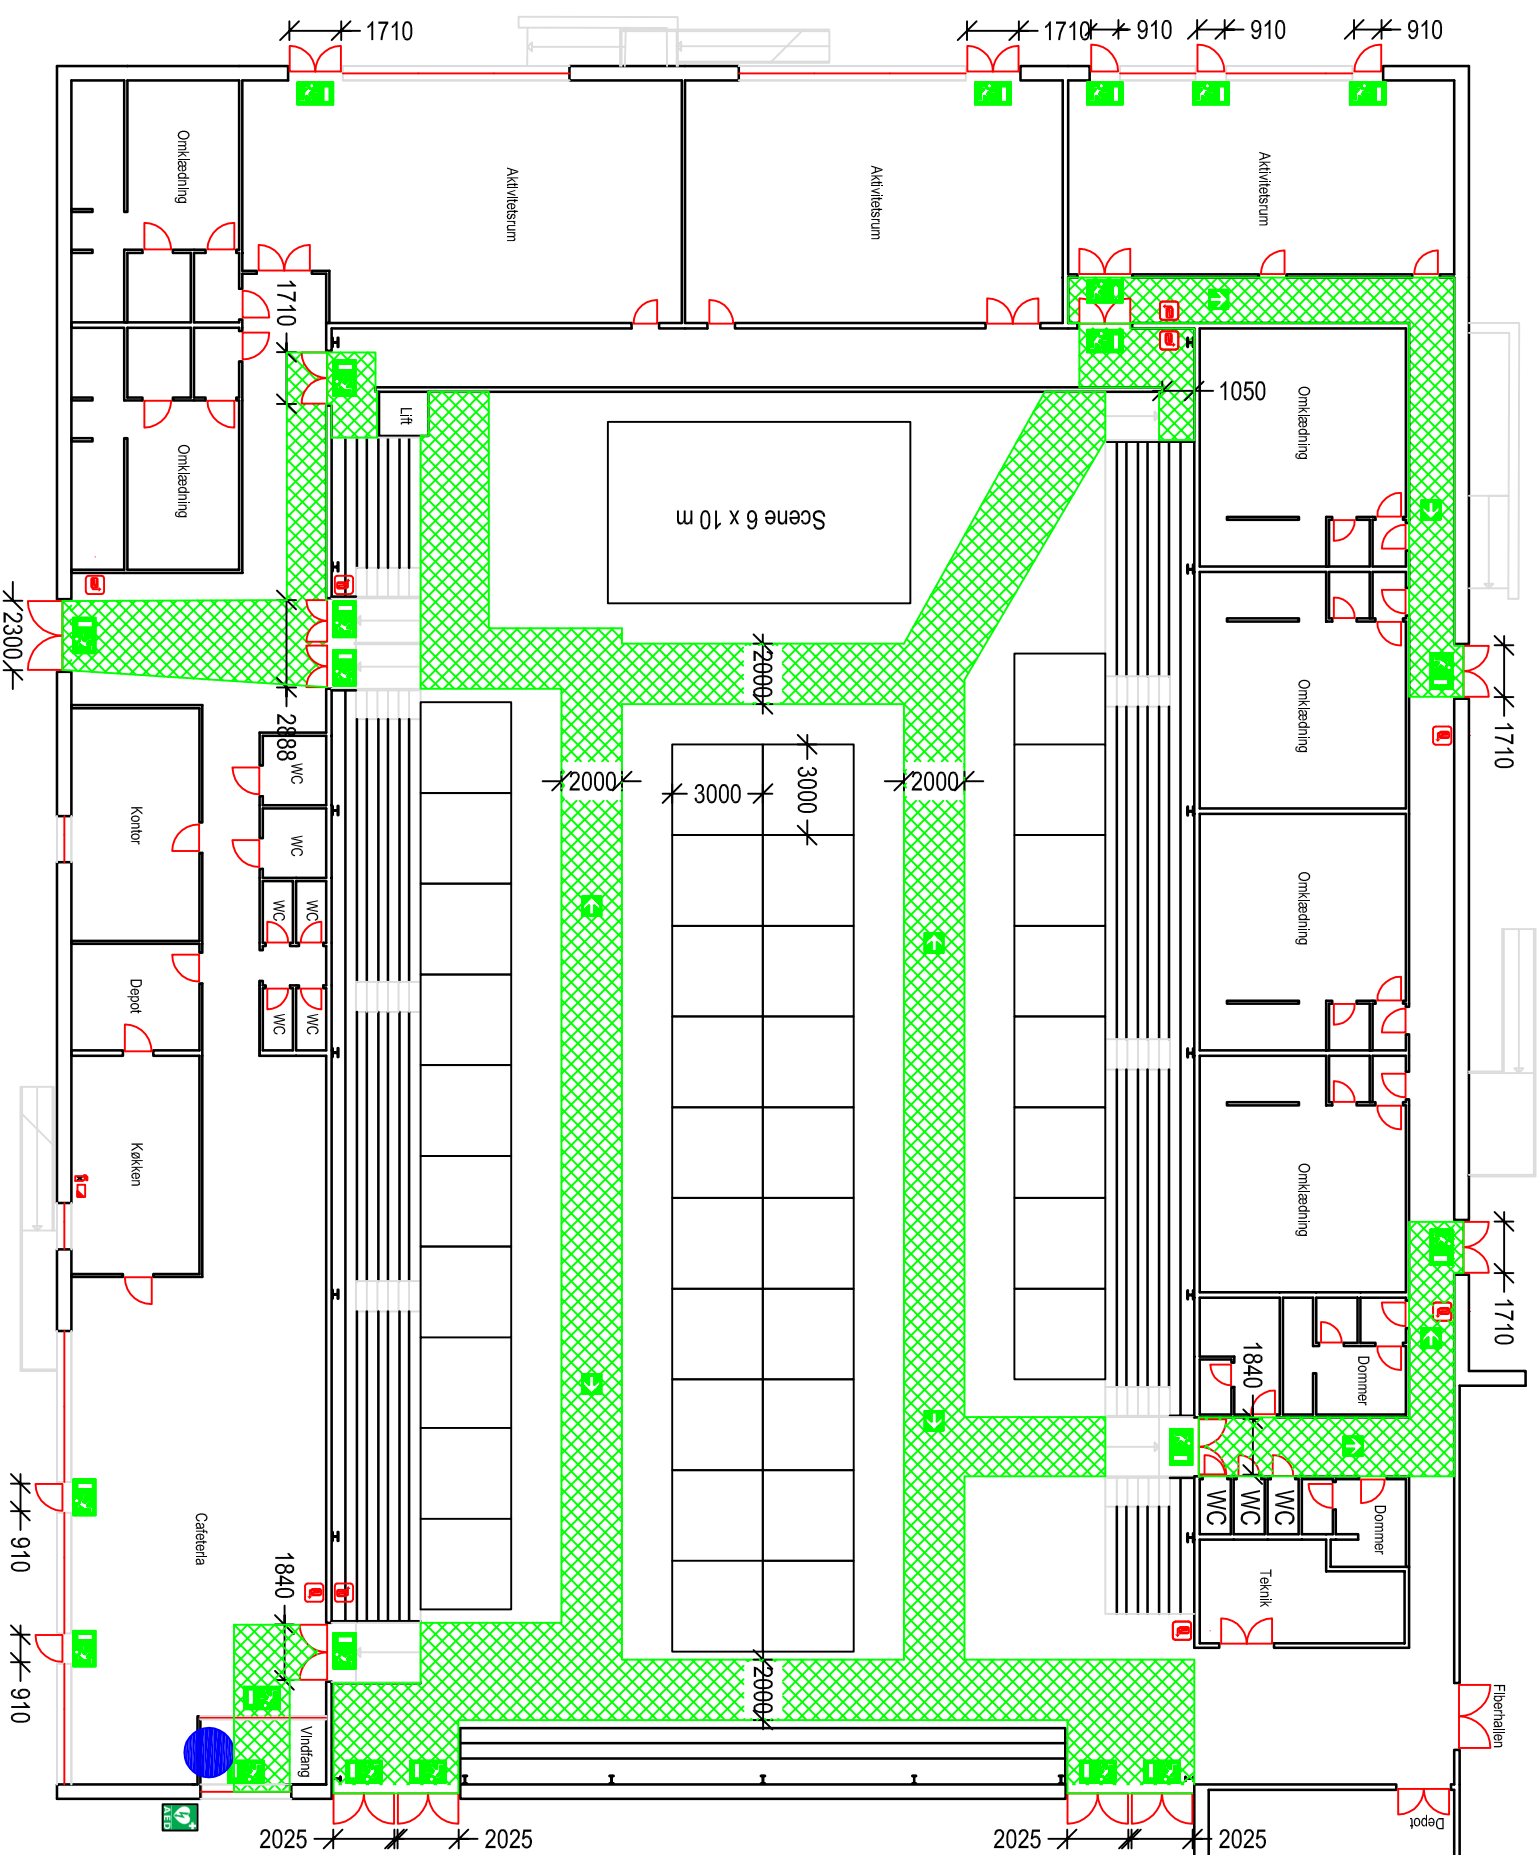

Park Vendla - Vendlahallen
 Thomas Morildsvej 11
 9800 Hjørring

Pladsfordelingsplan 16
 Messeopstilling i Vendlahallen - Stueplan
 Max 1000 personer
 Mål: 1:250

Signaturforklaring	
	Her står du
	Flugtvej, min. 1,3m
	Nøddugang
	Flugtvejstrening
	Slangevinde
	Brandtæppe
	Kulsysreslukker
	AED - Hertestarter