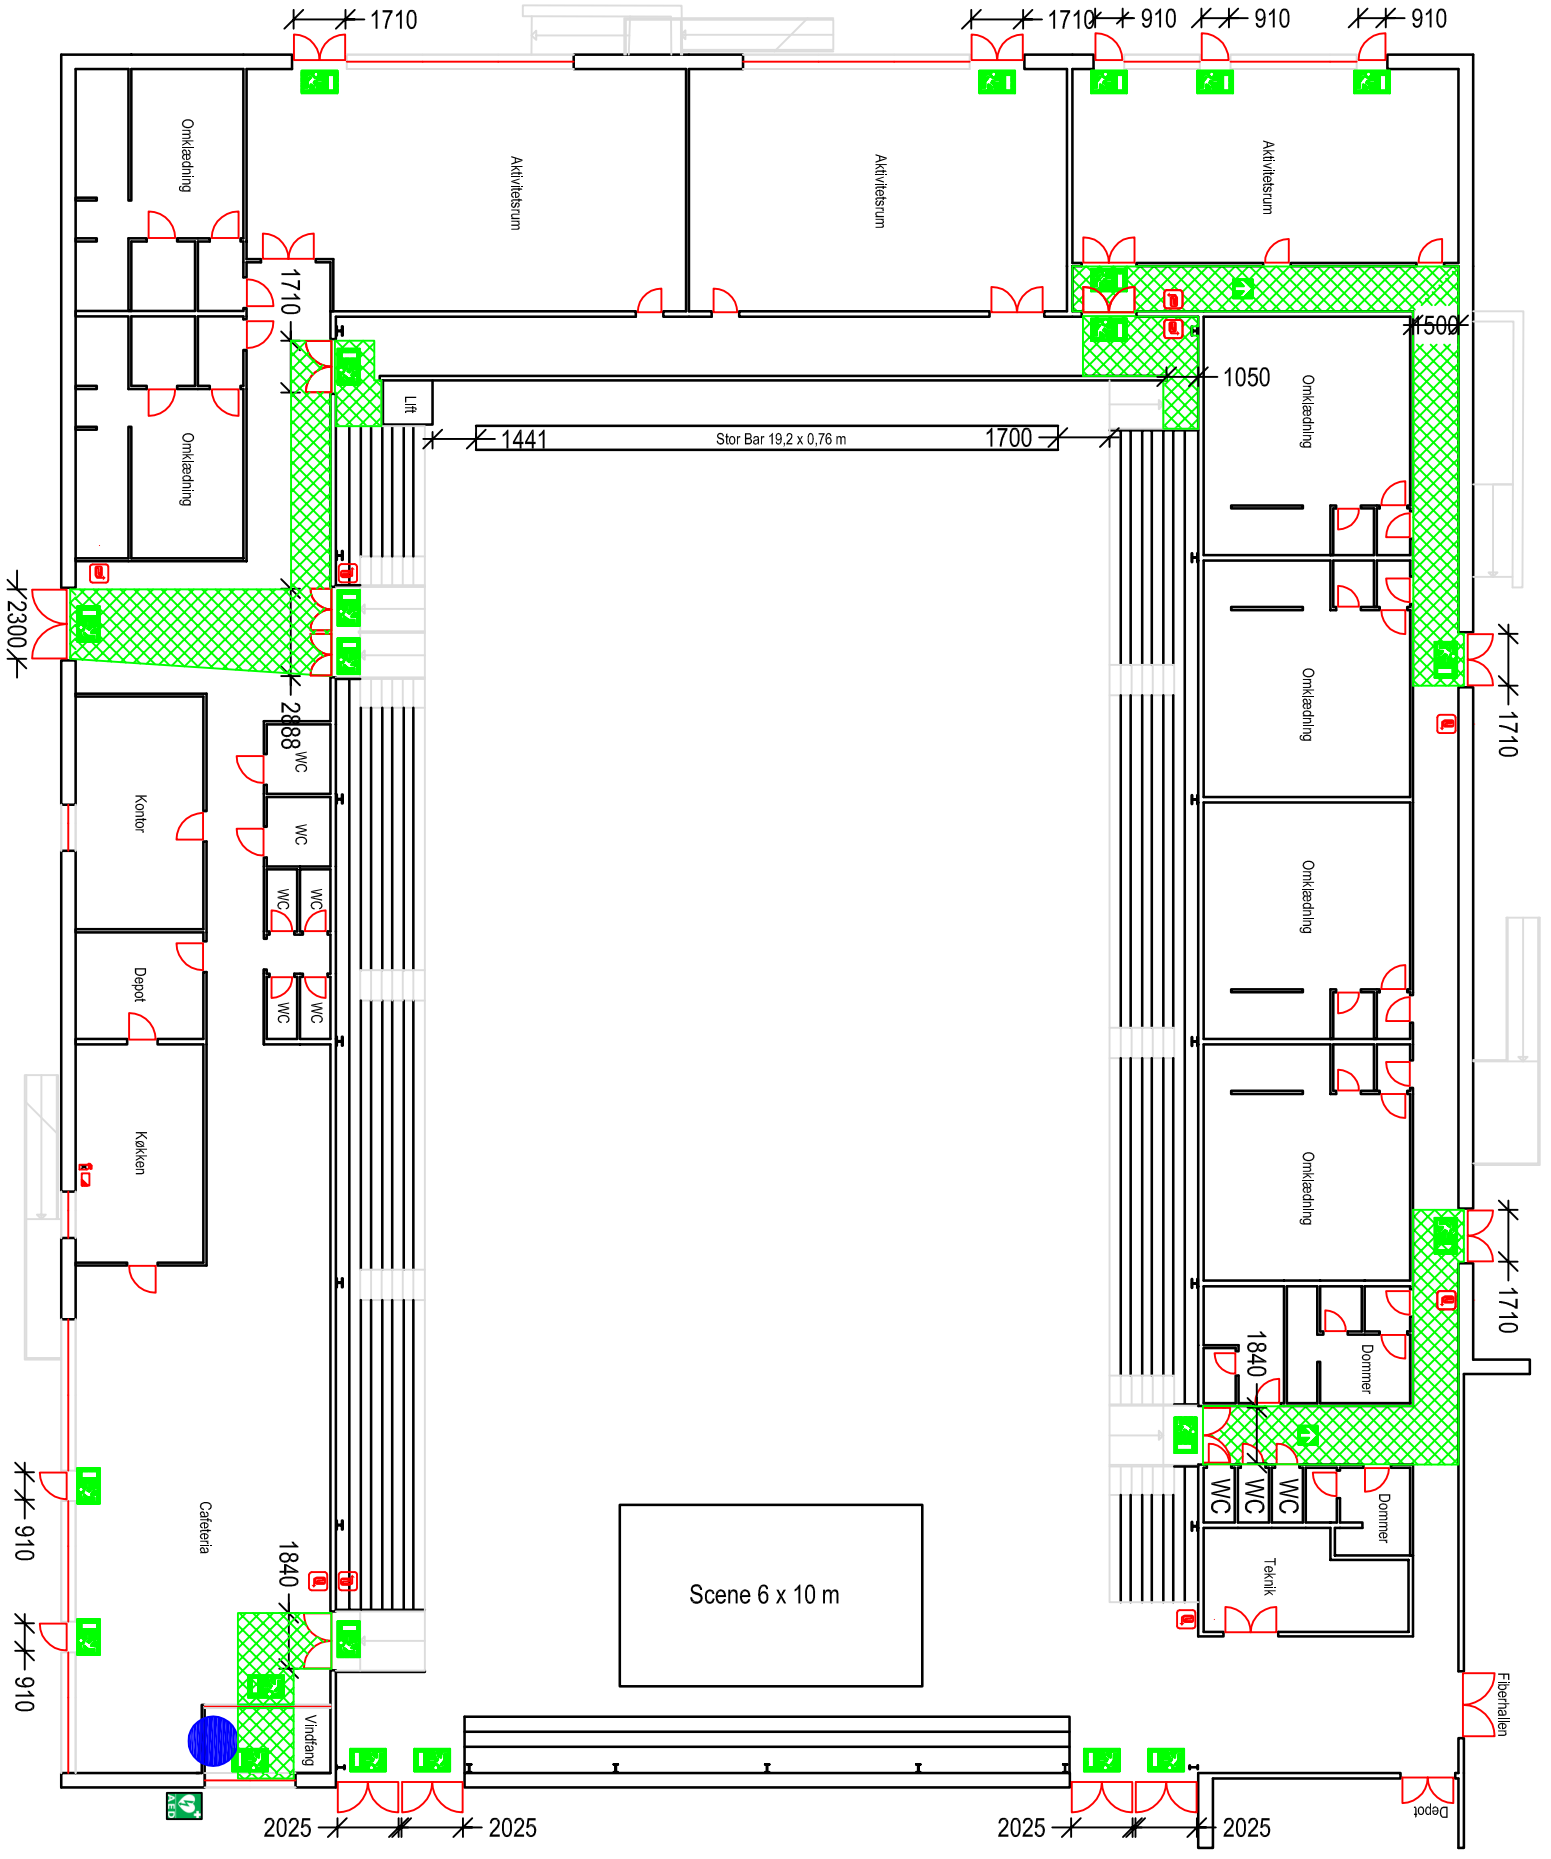

Park Vendia - Vendiahallen  
 Thomas Morildsvej 11  
 9800 Hjørring

Pladsfordelingsplan 19  
 Koncertopstilling i Vendiahallen - Stueplan  
 Max 1000 personer  
 Mål: 1:250

Signaturforklaring	
	Her står du
	Flugtvej, min. 1,3m
	Nøddugang
	Flugtvejstrening
	Slangevinde
	Brandtæppe
	Kulsyreslukker
	AED - Hjertestarter

Oversigtskort