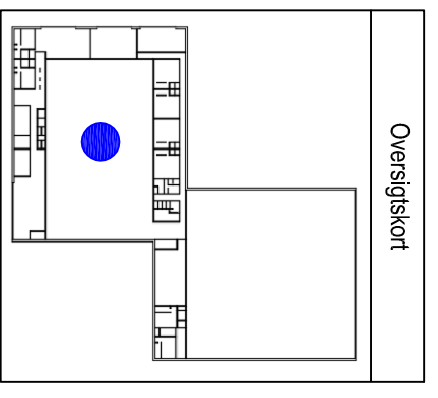

Park Vendla - Vendlahallen
Thomas Moridsvej 11
9800 Hjørring

Pladsfordelingsplan 21
Bordopstilling i Vendlahallen - Stueplan
280 pladser
Mål: 1:250