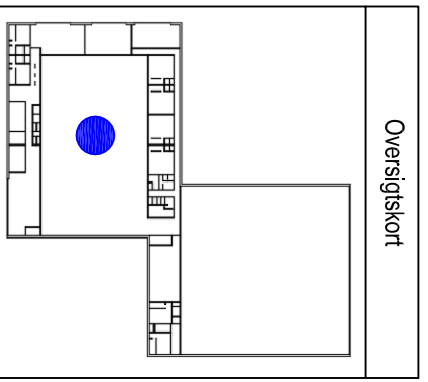

Park Vendia - Vendiahallen
Thomas Moridsvej 11
9800 Hjørring

Blank pladsfordelingsplan
Vendiahallen - Stueplan
Maks 1000 personer
Mål: 1:250