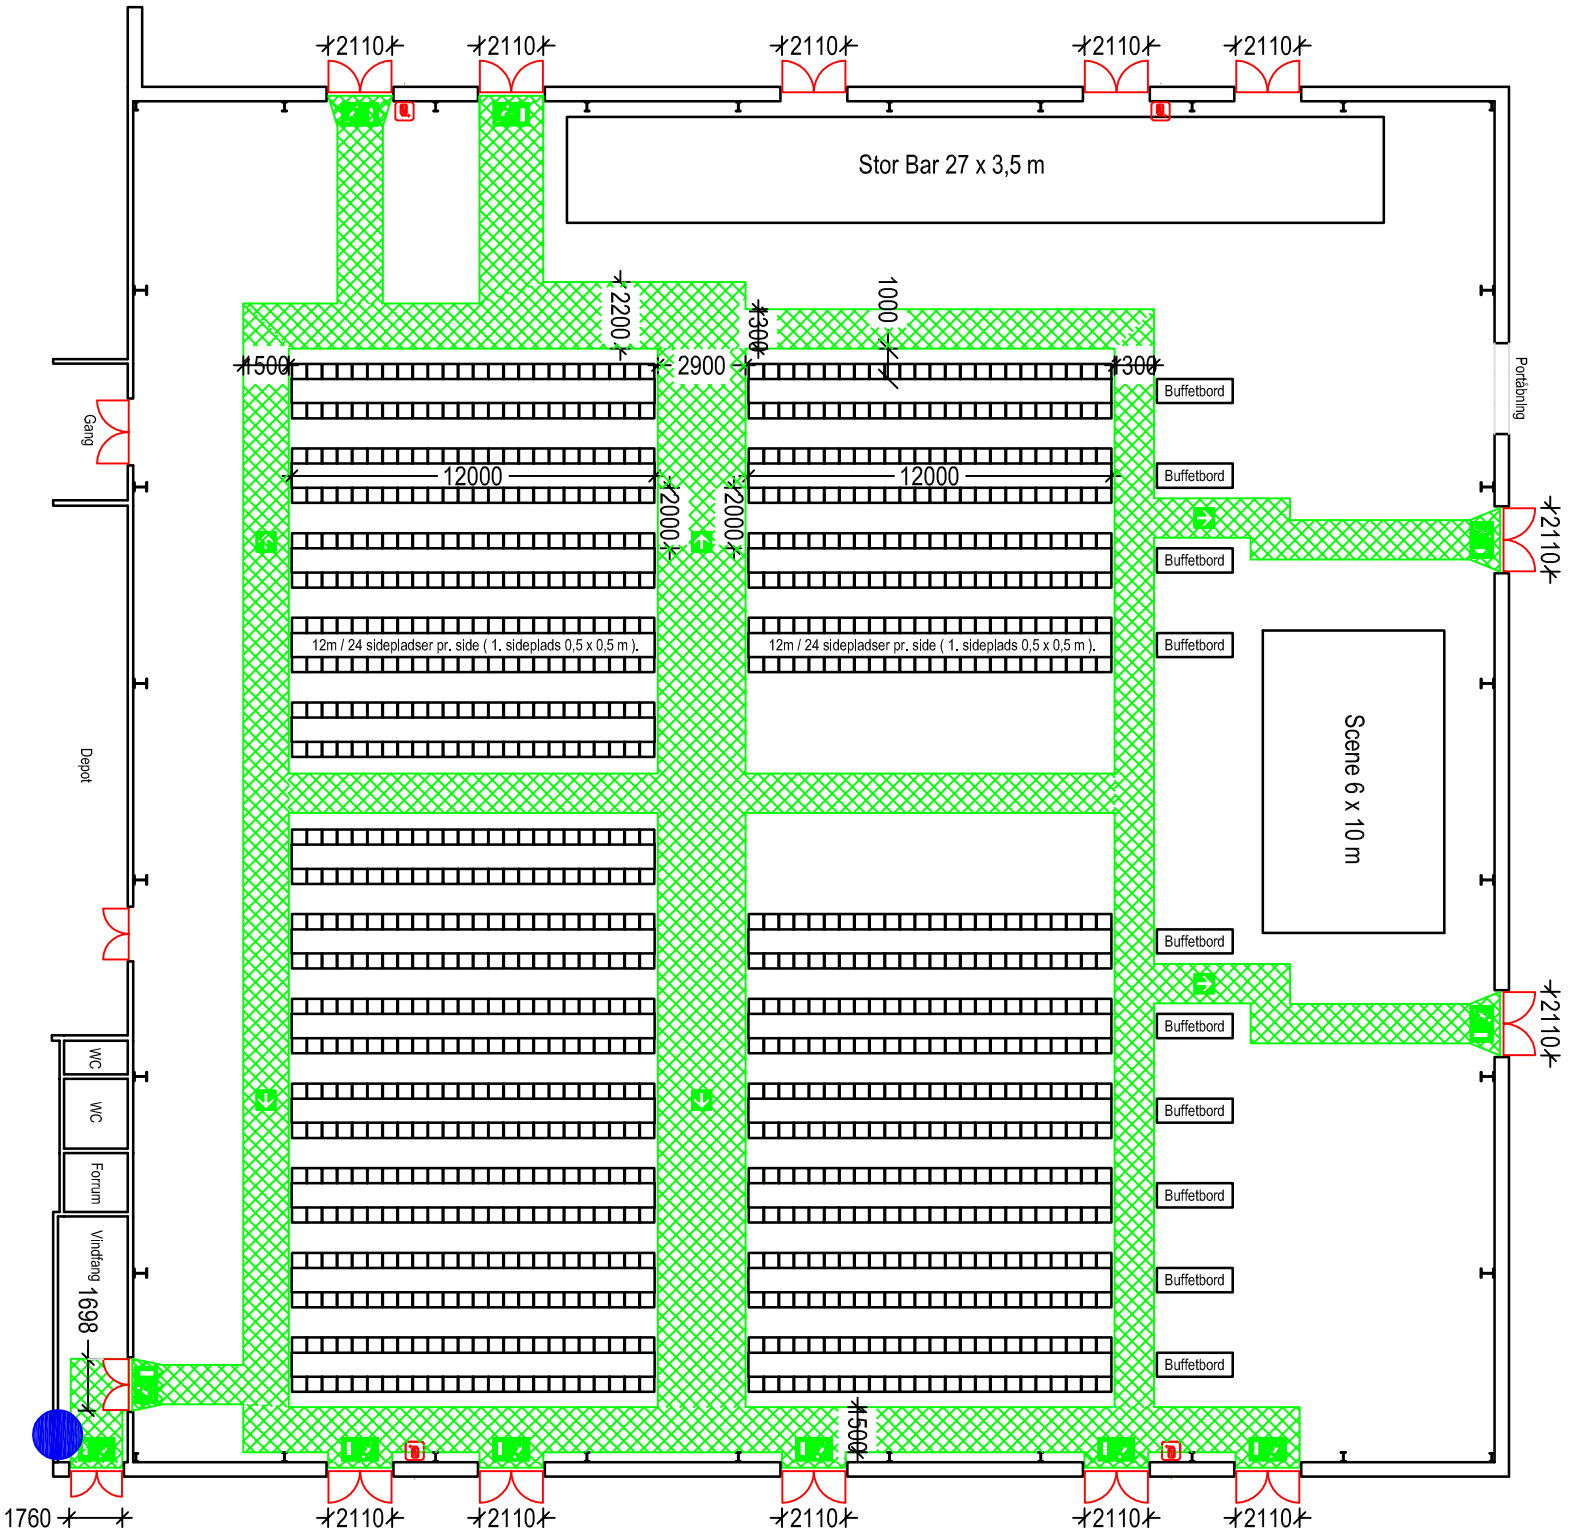

Park Vendia - Fiberhallen
 Thomas Morildsvej 11
 9800 Hjørring

Pladsfordelingsplan 2
 Bordopstilling i Fiberhallen - Stueplan
 1056 pladser
 Mål: 1:250

Signaturforklaring	
	Her står du
	Flugtvej, min. 1,3m
	Nøddgang
	Flugtvej/strening
	Slangevinde