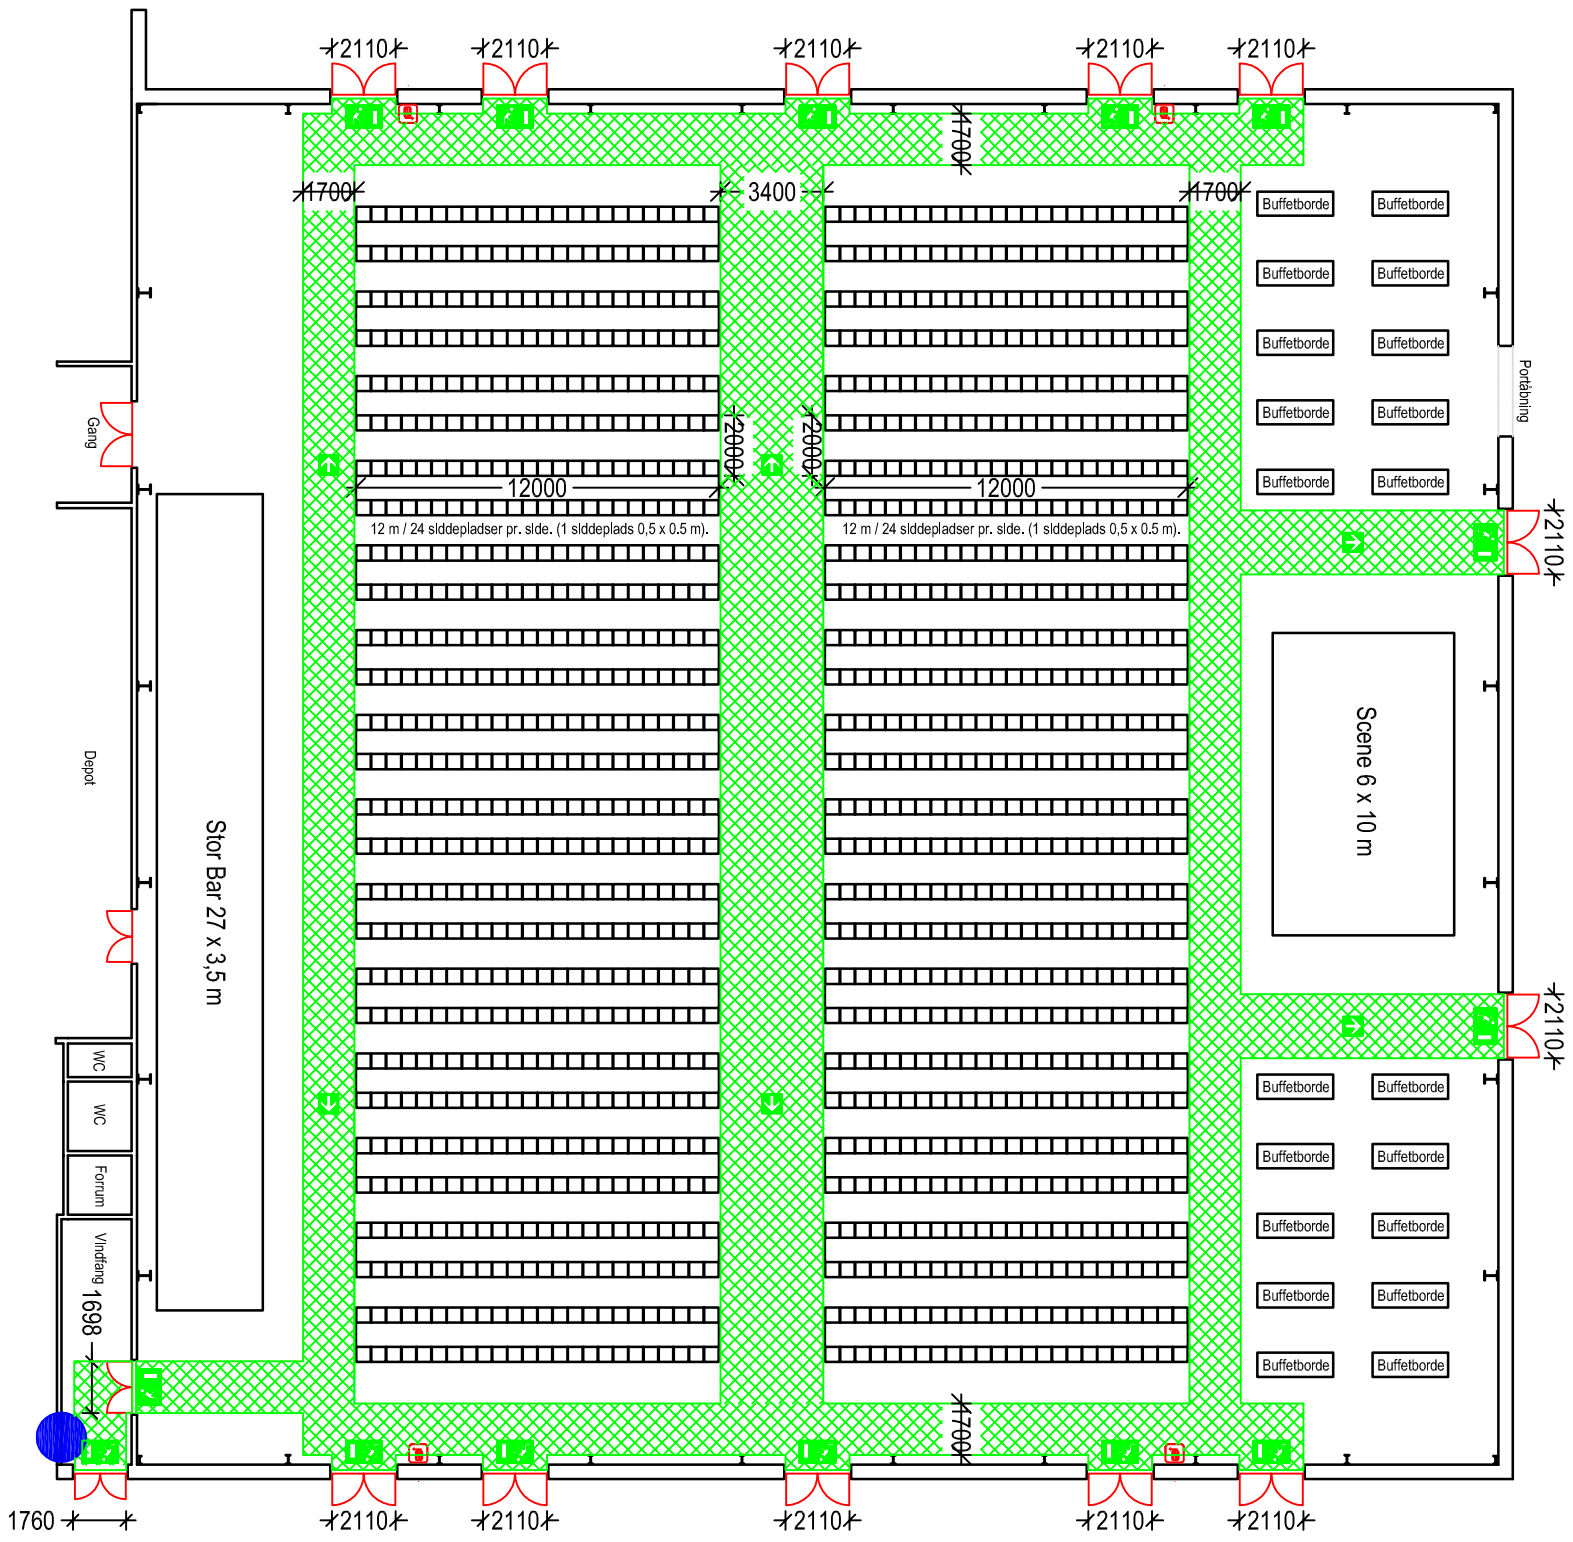

Park Vendi - Fiberhallen
 Thomas Morildsvej 11
 9800 Hjørring

Pladsfordelingsplan 3
 Bordopstilling i Fiberhallen - Stueplan
 1344 pladser
 Mål: 1:250

Signaturforklaring	
	Her står du
	Flugtvej, min. 1,3m
	Nøddgang
	Flugtvejstrøring
	Slangevinde