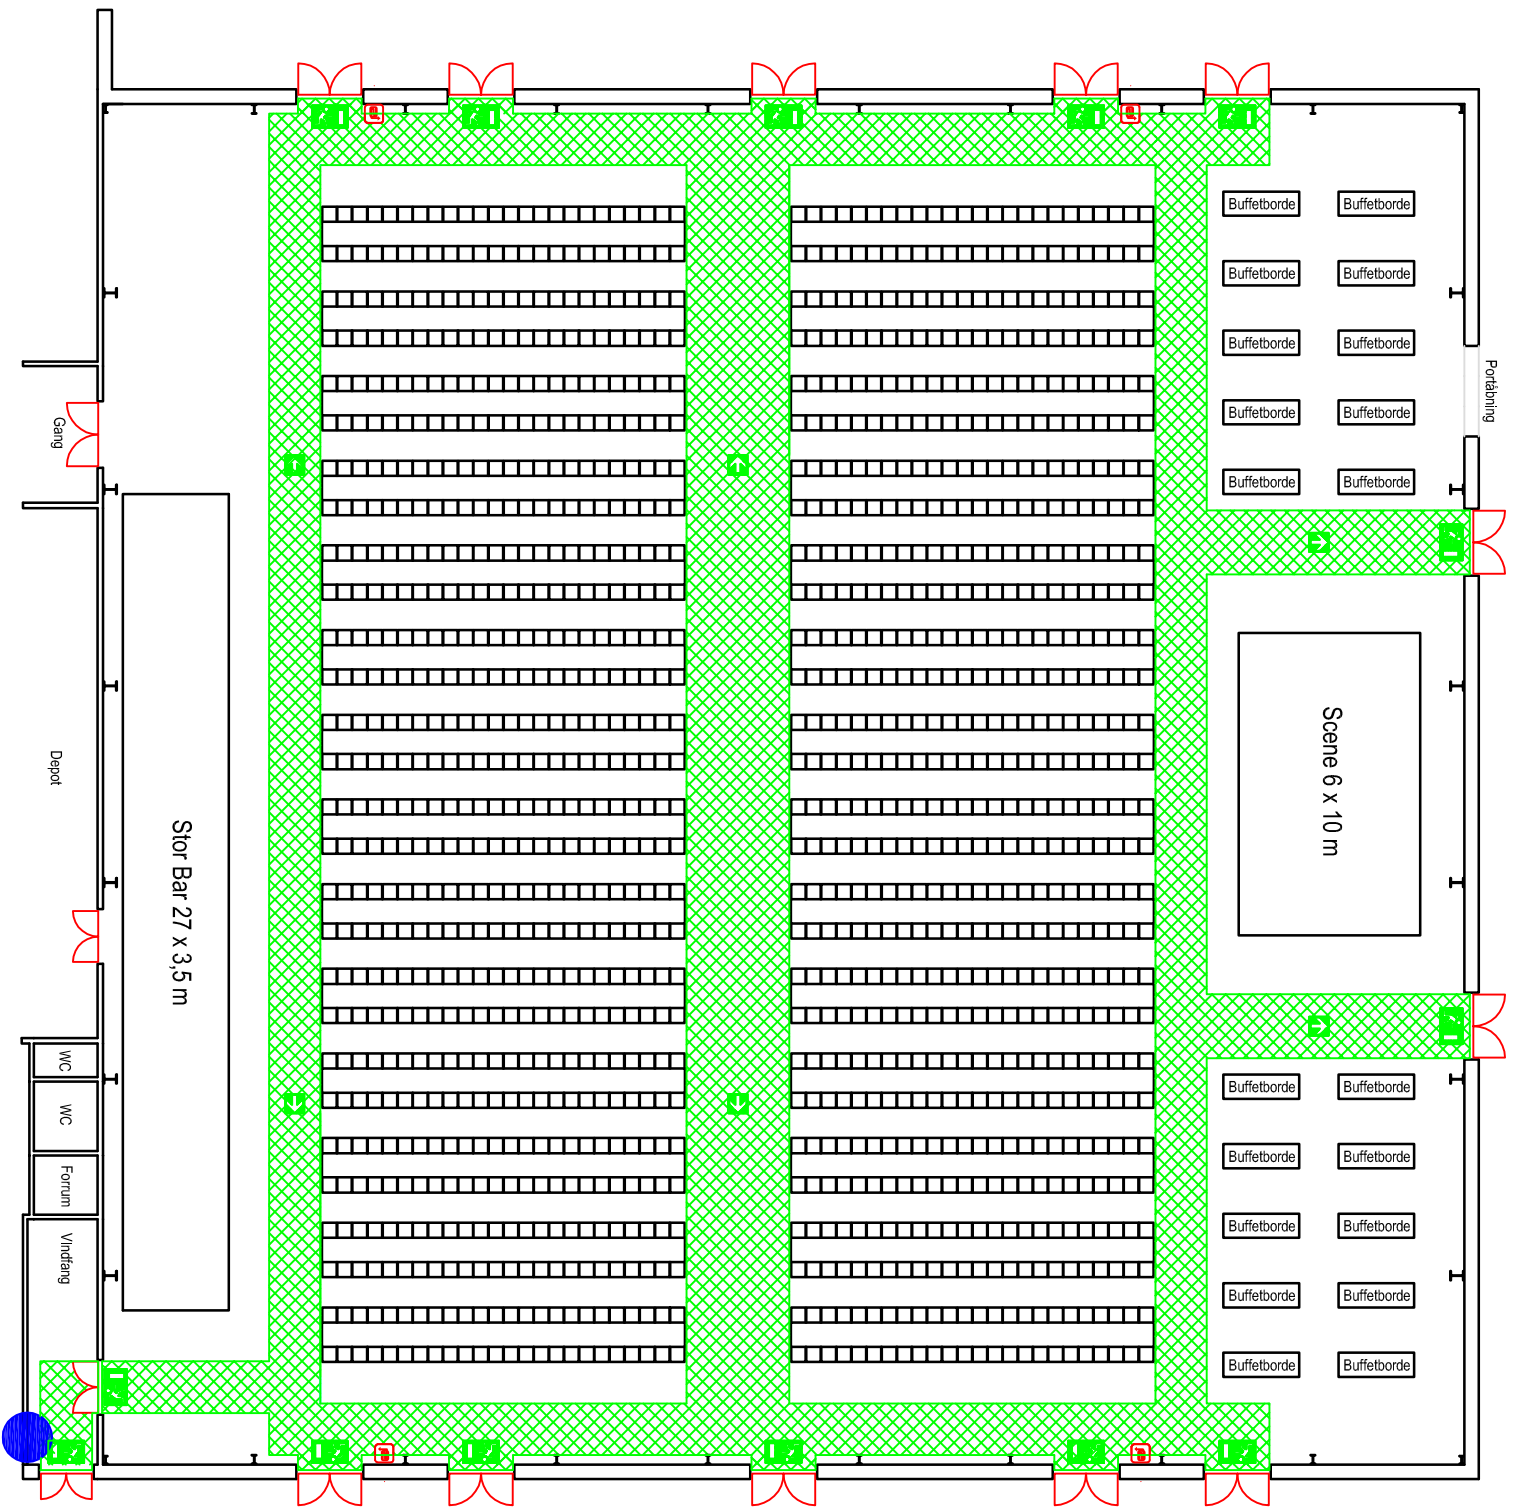

Park Vendi - Fiberhallen
 Thomas Morildsvej 11
 9800 Hjørring

Pladsfordelingsplan 3
 Bordopstilling i Fiberhallen - Stueplan
 1344 pladser
 Mål: 1:250

Signaturforklaring	
	Her står du
	Flugtvej, min. 1,3m
	Nøddgang
	Flugtvejstrøtning
	Slangevinde