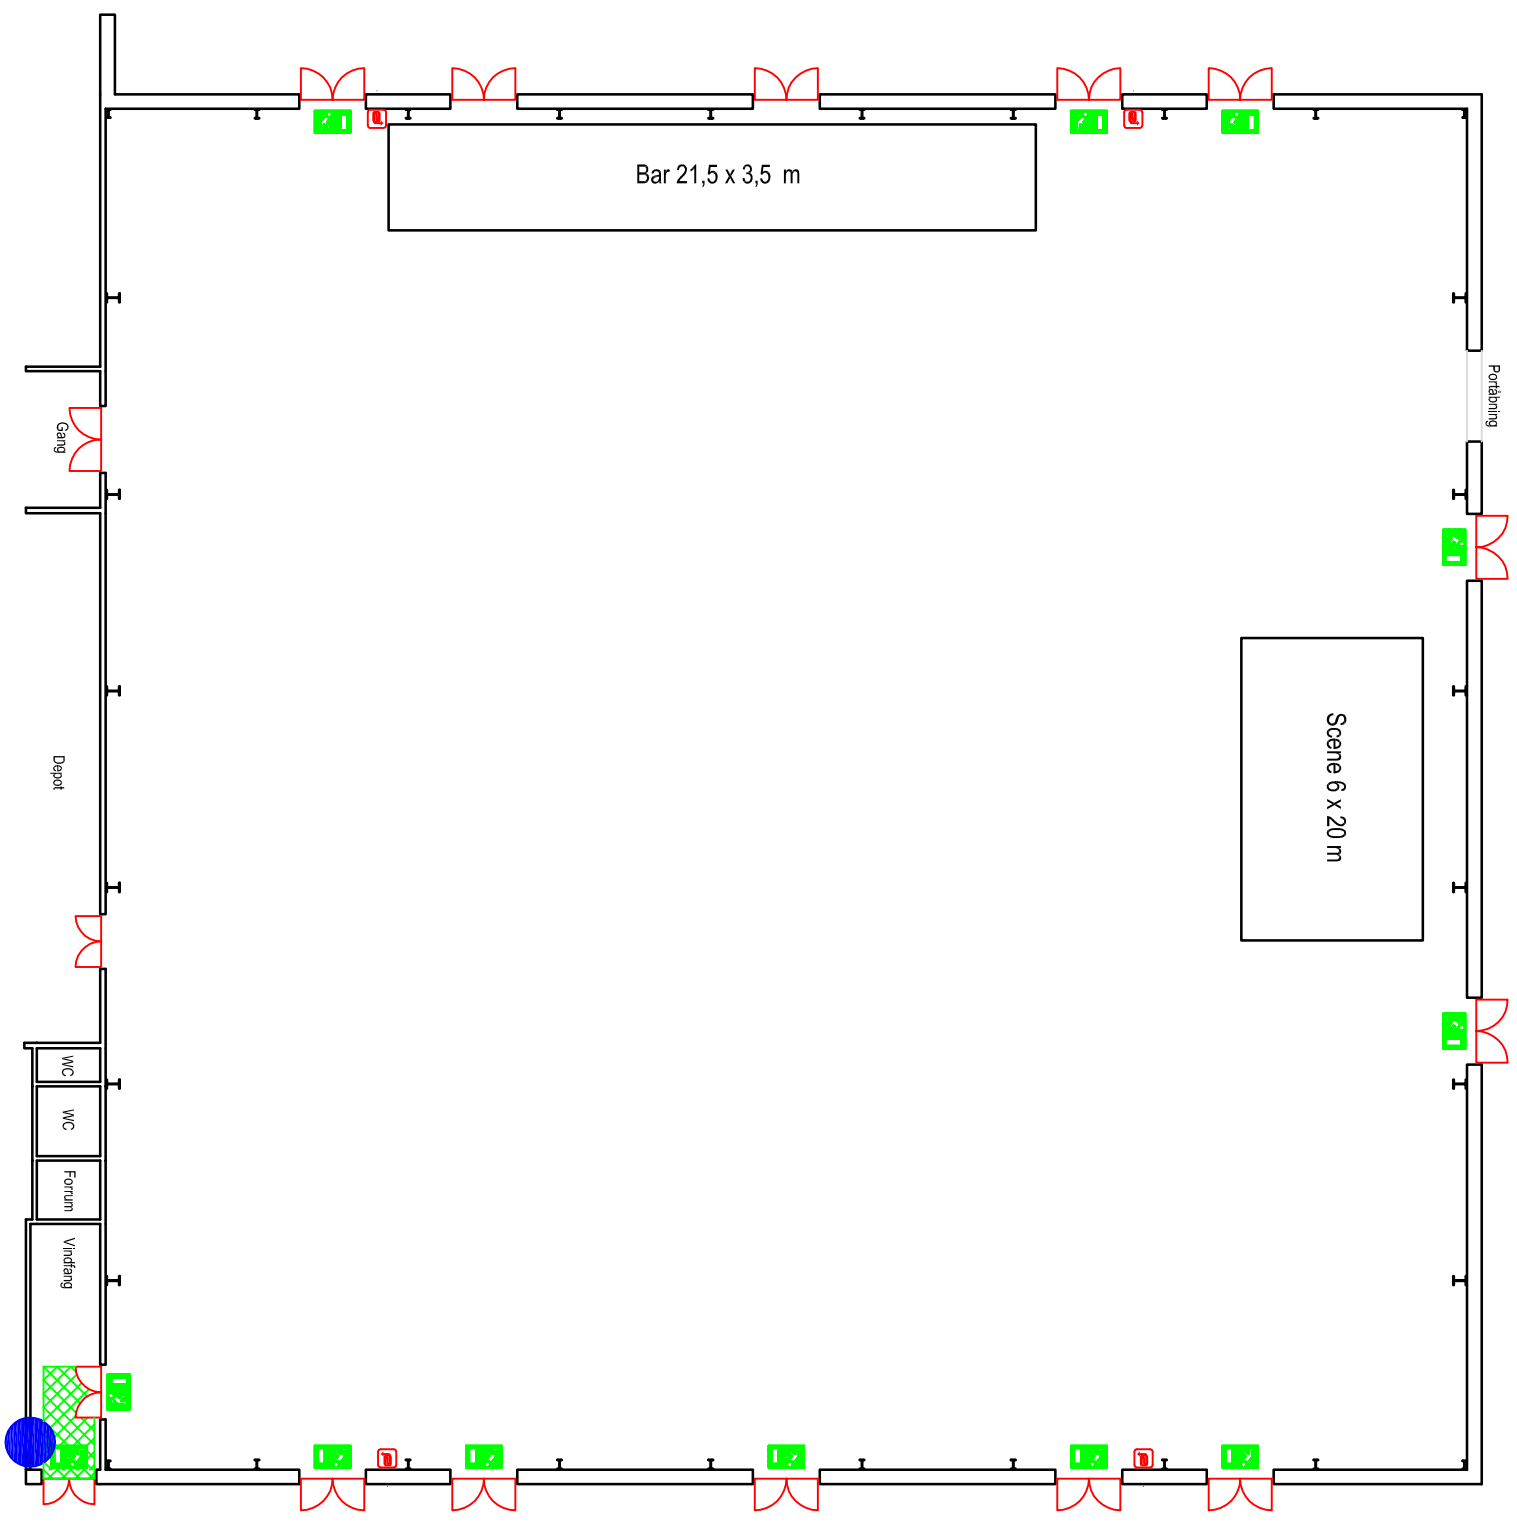

Park Vendla - Fiberhallen
 Thomas Moridsvej 11
 9800 Hjørring

Pladsfordelingsplan 5
 Koncert i Fiberhallen - Stueplan
 Maks 2578 personer
 Mål: 1:250

Signaturforklaring	
	Her står du
	Flugtvej, min. 1,3m
	Nøddugang
	Flugtvejserthing
	Slangevinde