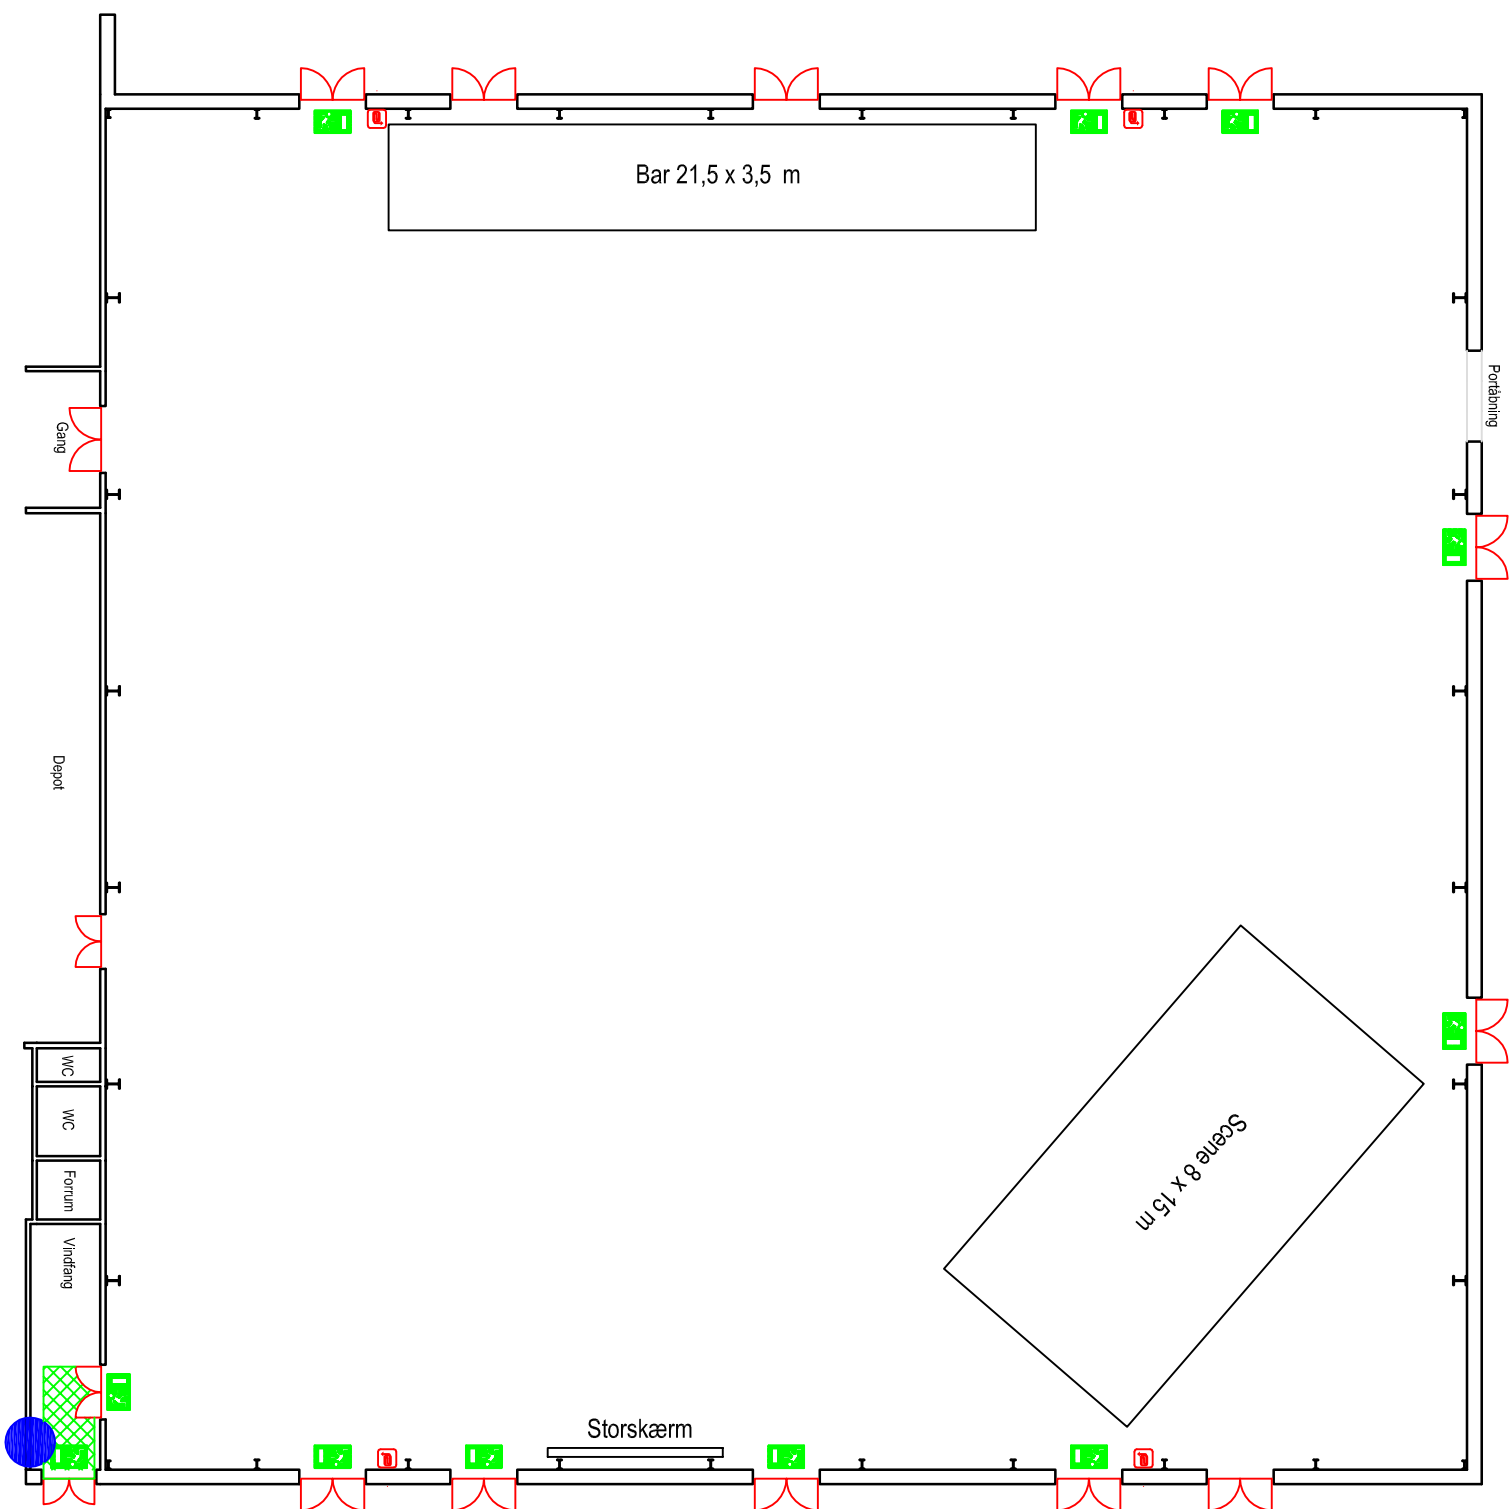

Park Veridia - Fiberhallen
 Thomas Morildsvej 11
 9800 Hjørring

Pladsfordelingsplan 8
 Koncertopstilling Fiberhallen - Stueplan
 Maks 2367 personer
 Mål: 1:250

Signaturforklaring	
	Her står du
	Flugtvei, min. 1,3m
	Nøddugang
	Flugtvejstrøtning
	Slangevinde