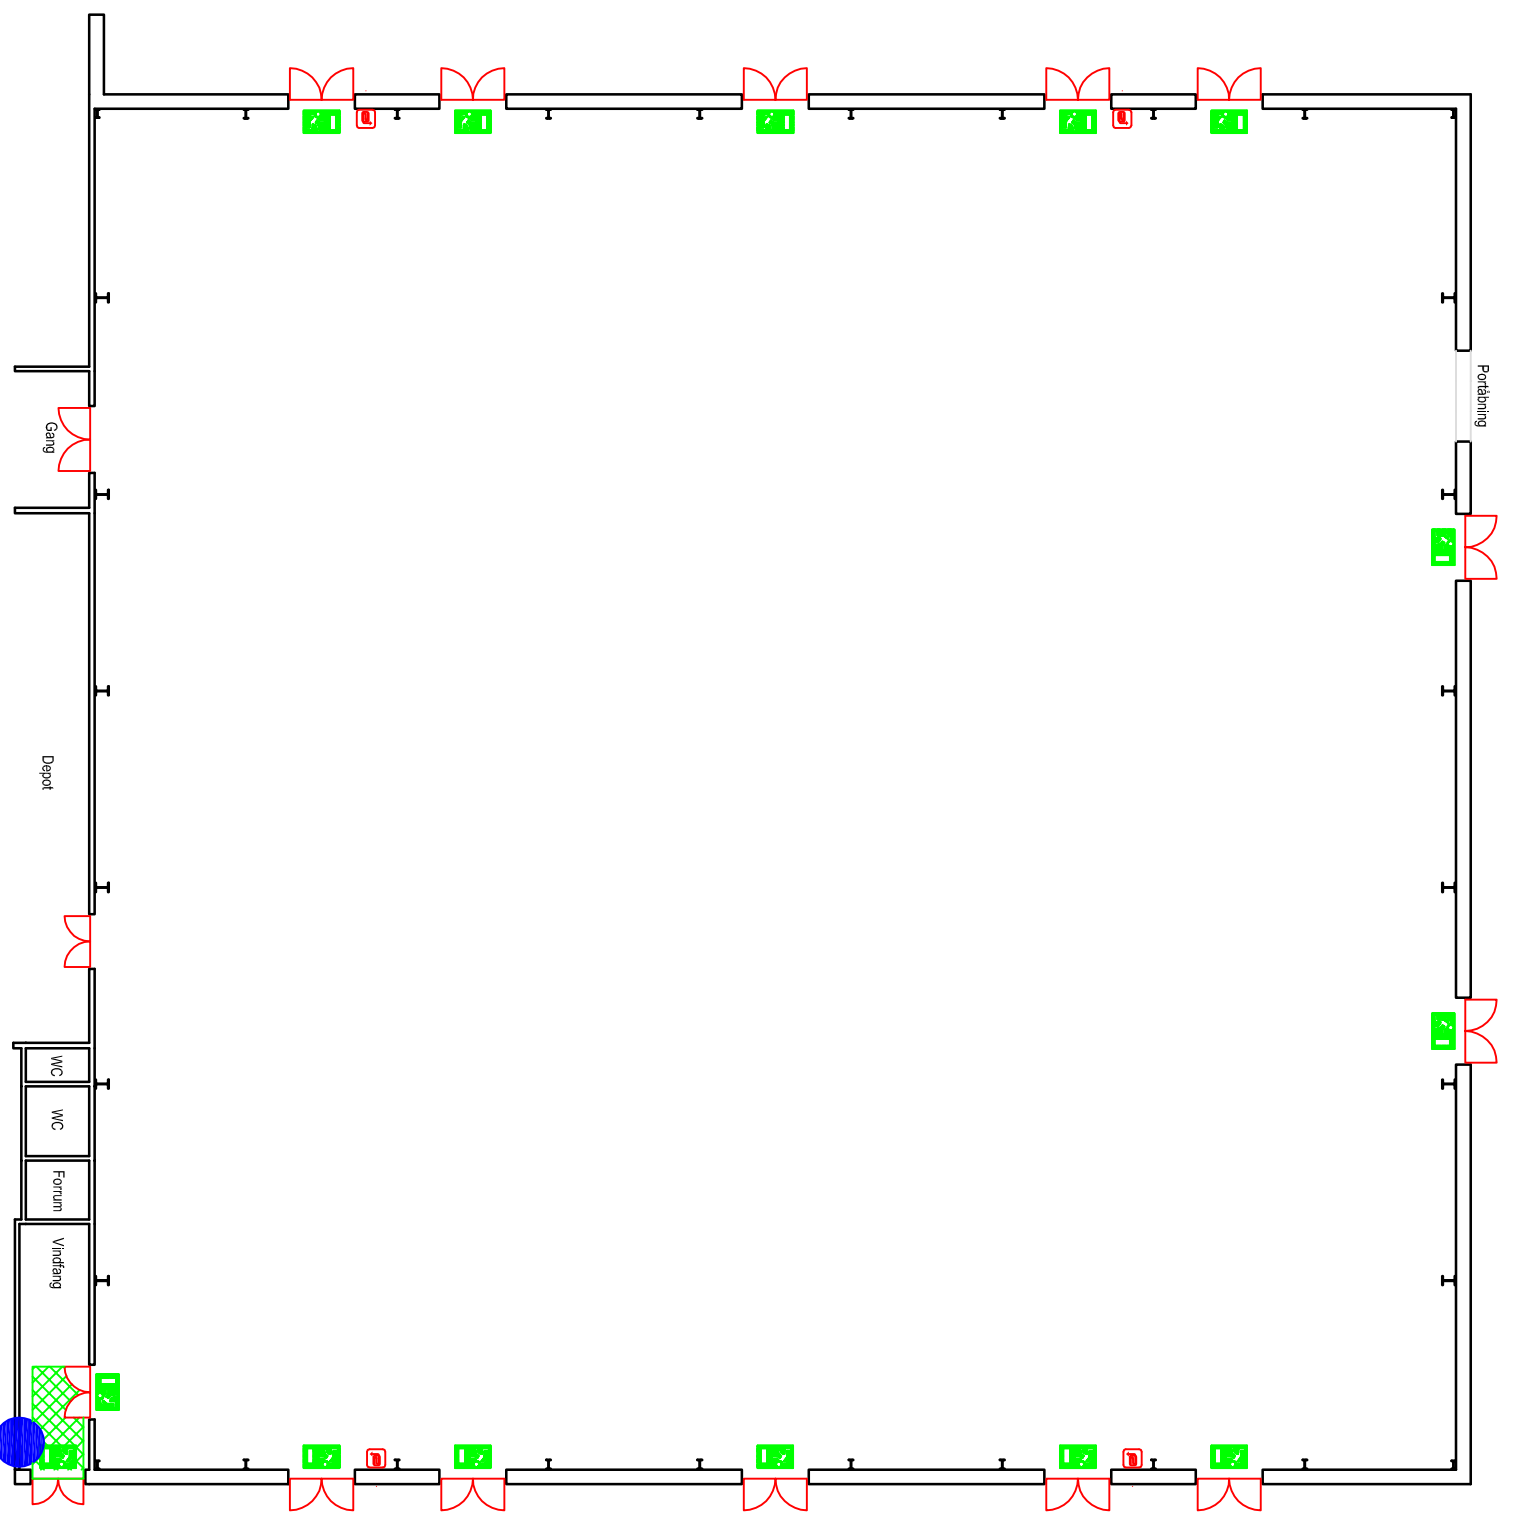

Park Veridia - Fiberhallen
 Thomas Morildsvej 11
 9800 Hjørring

Blank pladsfordelingsplan
 Fiberhallen - Stueplan
 Maks 3000 personer
 Mål: 1:250

Signaturforklaring	
	Her står du
	Flugtvej, min. 1,3m
	Nøddugang
	Flugtvejstretning
	Slangevinde