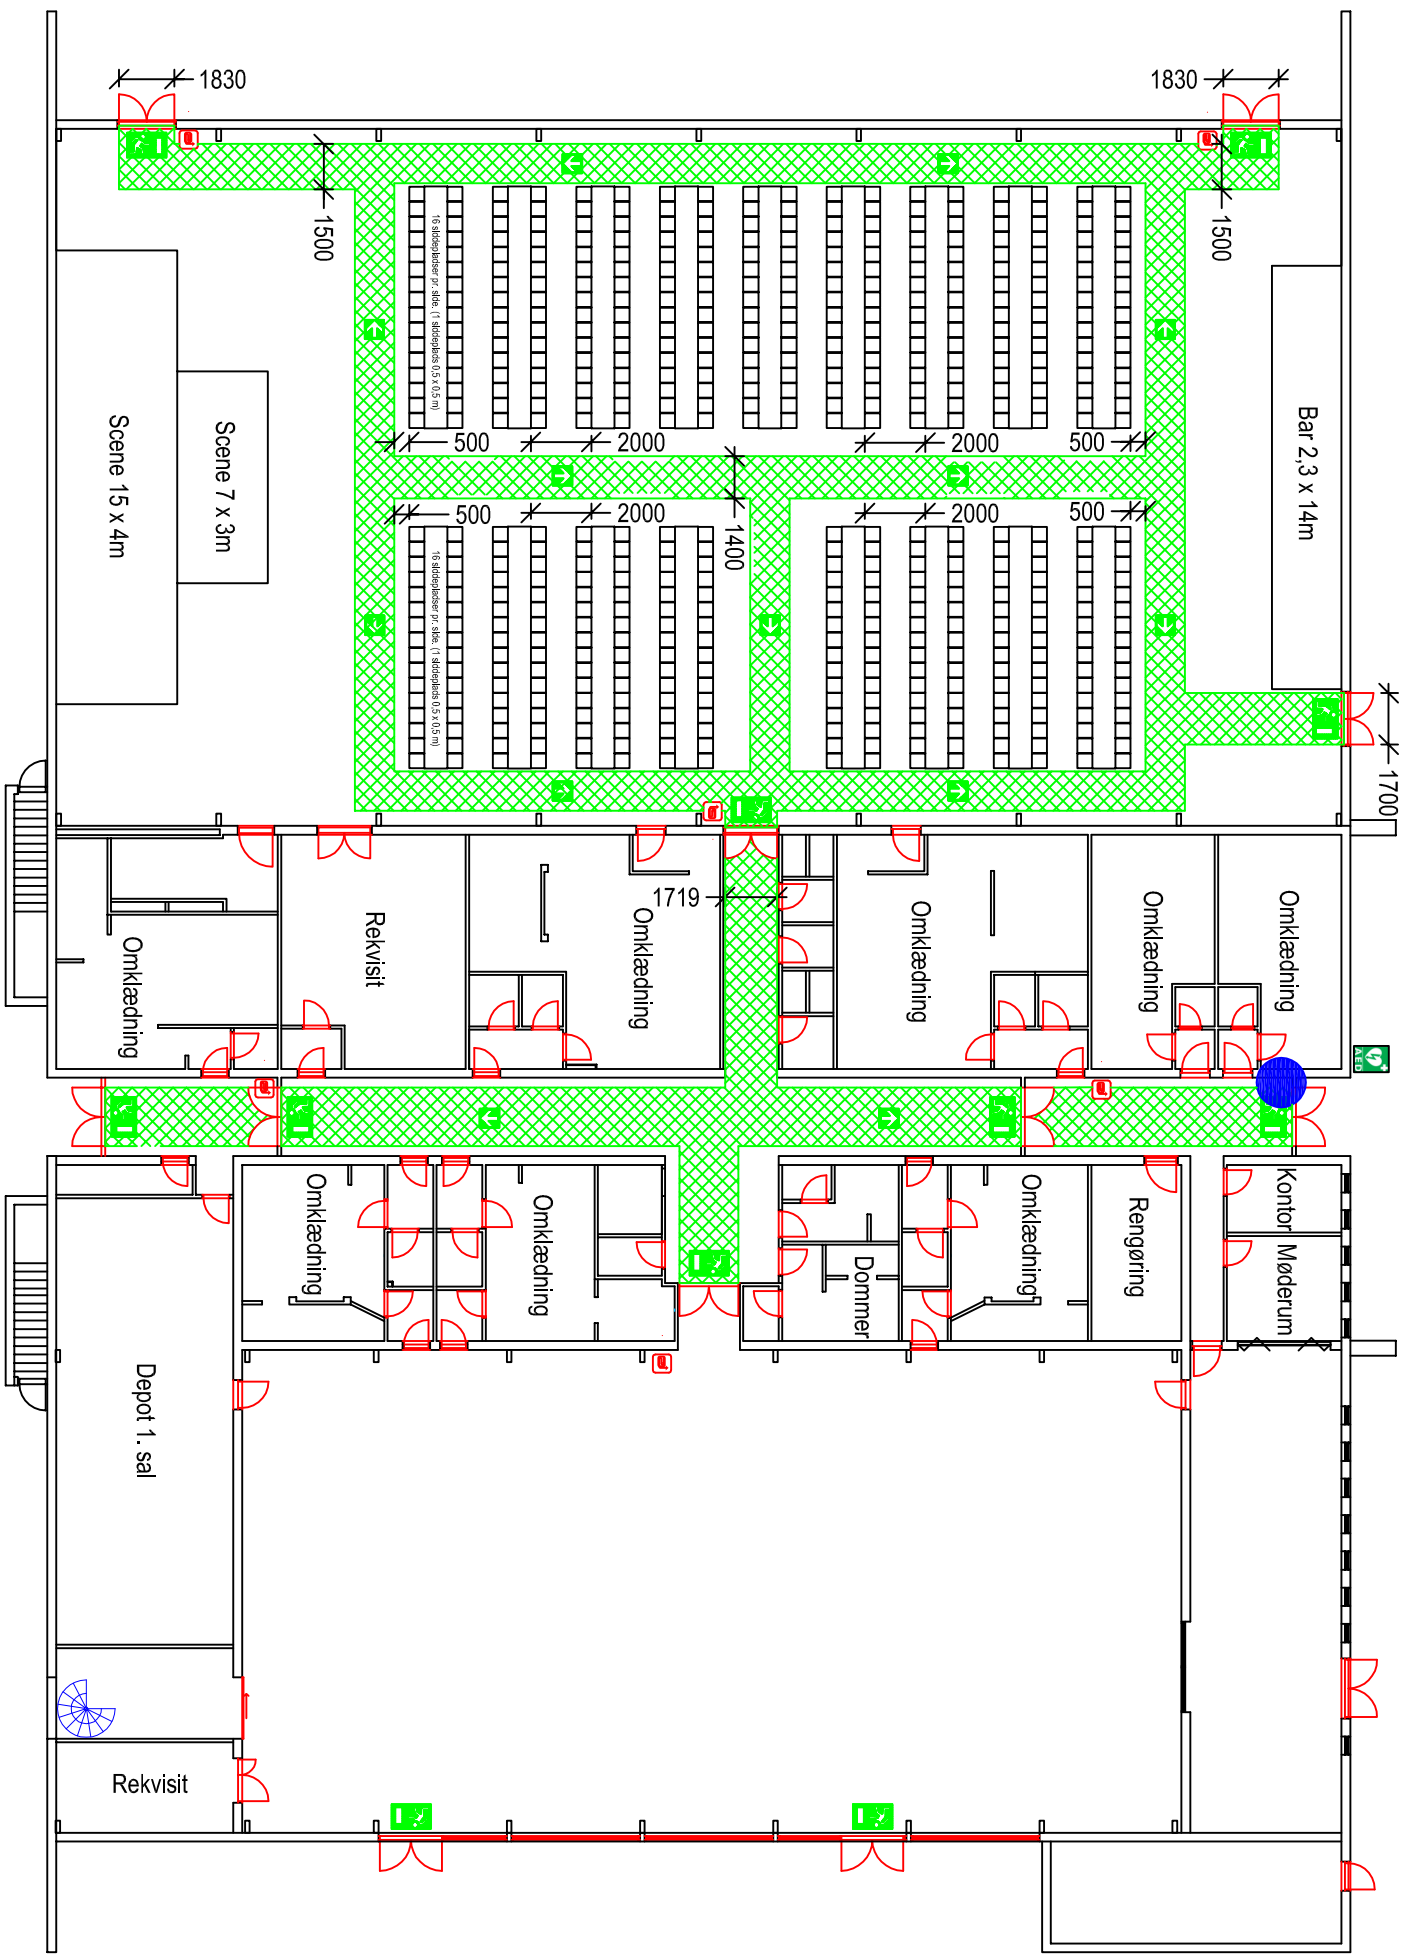

Højene Hallen
 Vellingshøjvej 380B
 9800 Hjørring

Pladsfordelingsplan 3
 Bord opstilling i Højene Hallen - Stueplan
 544 pladser
 Mål: 1:250

	Her står du
	Flugtvej, min. 1,3m
	Nødudgang
	Flugtvejsretning
	Slangevinde
	AED - Hjertestarter
	AED - Hjertestarter