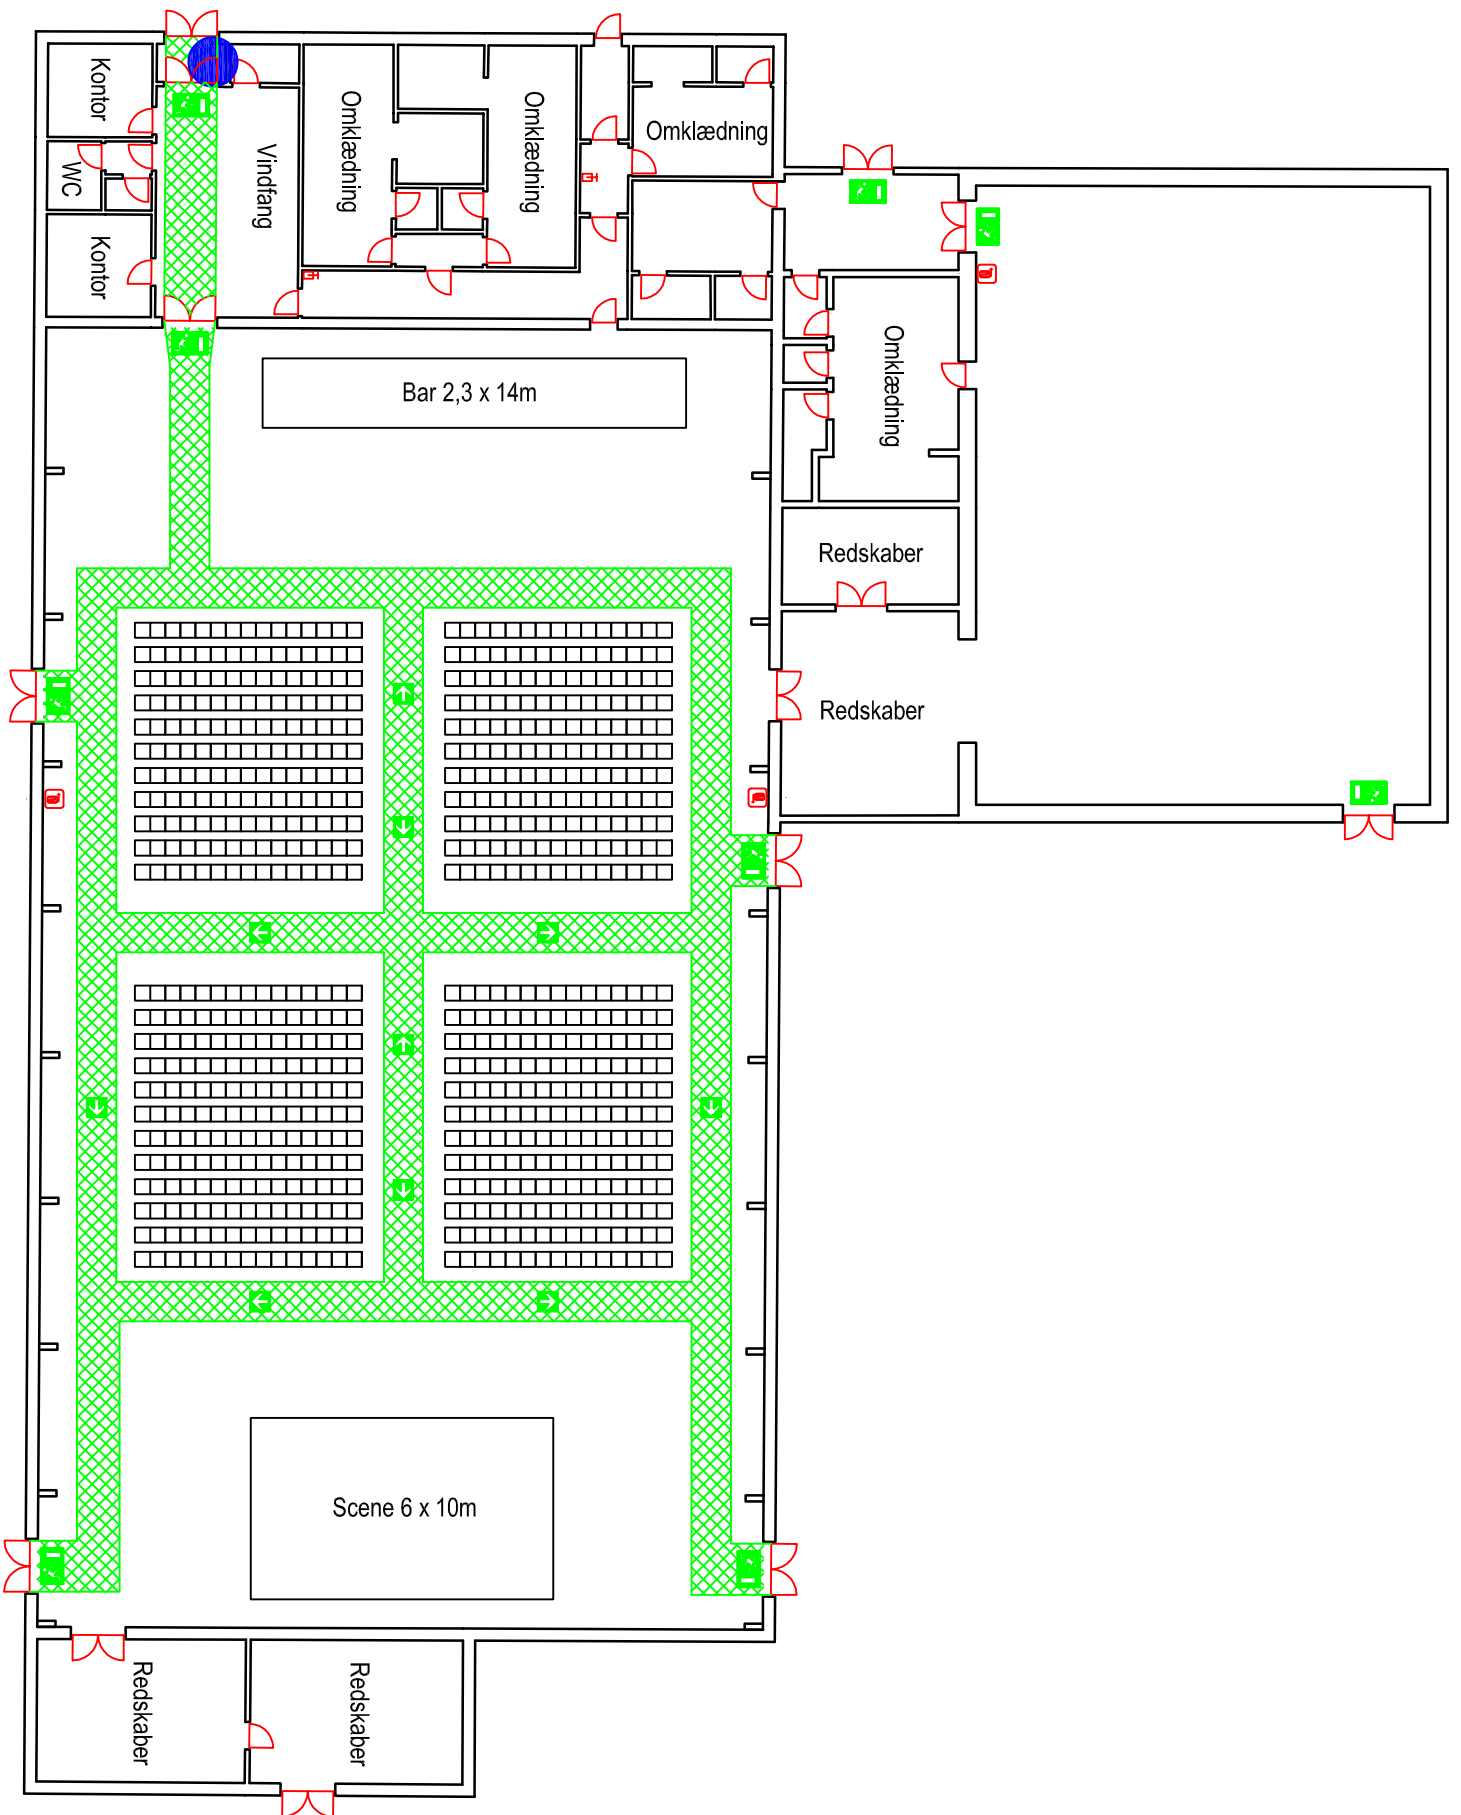

Bagterhallen
 Fulsigvej 23
 9800 Hjørring

Pladsfordelingsplan 2
 Stole opstilling i Bagterhallen - Stueplan
 690 pladser
 Mål: 1:250

Signaturforklaring	
	Her står du
	Flugtvej, min. 1,3m
	Nøddugang
	Flugtvejstrening
	Slangevinde
	Håndsprøjtdebatteri