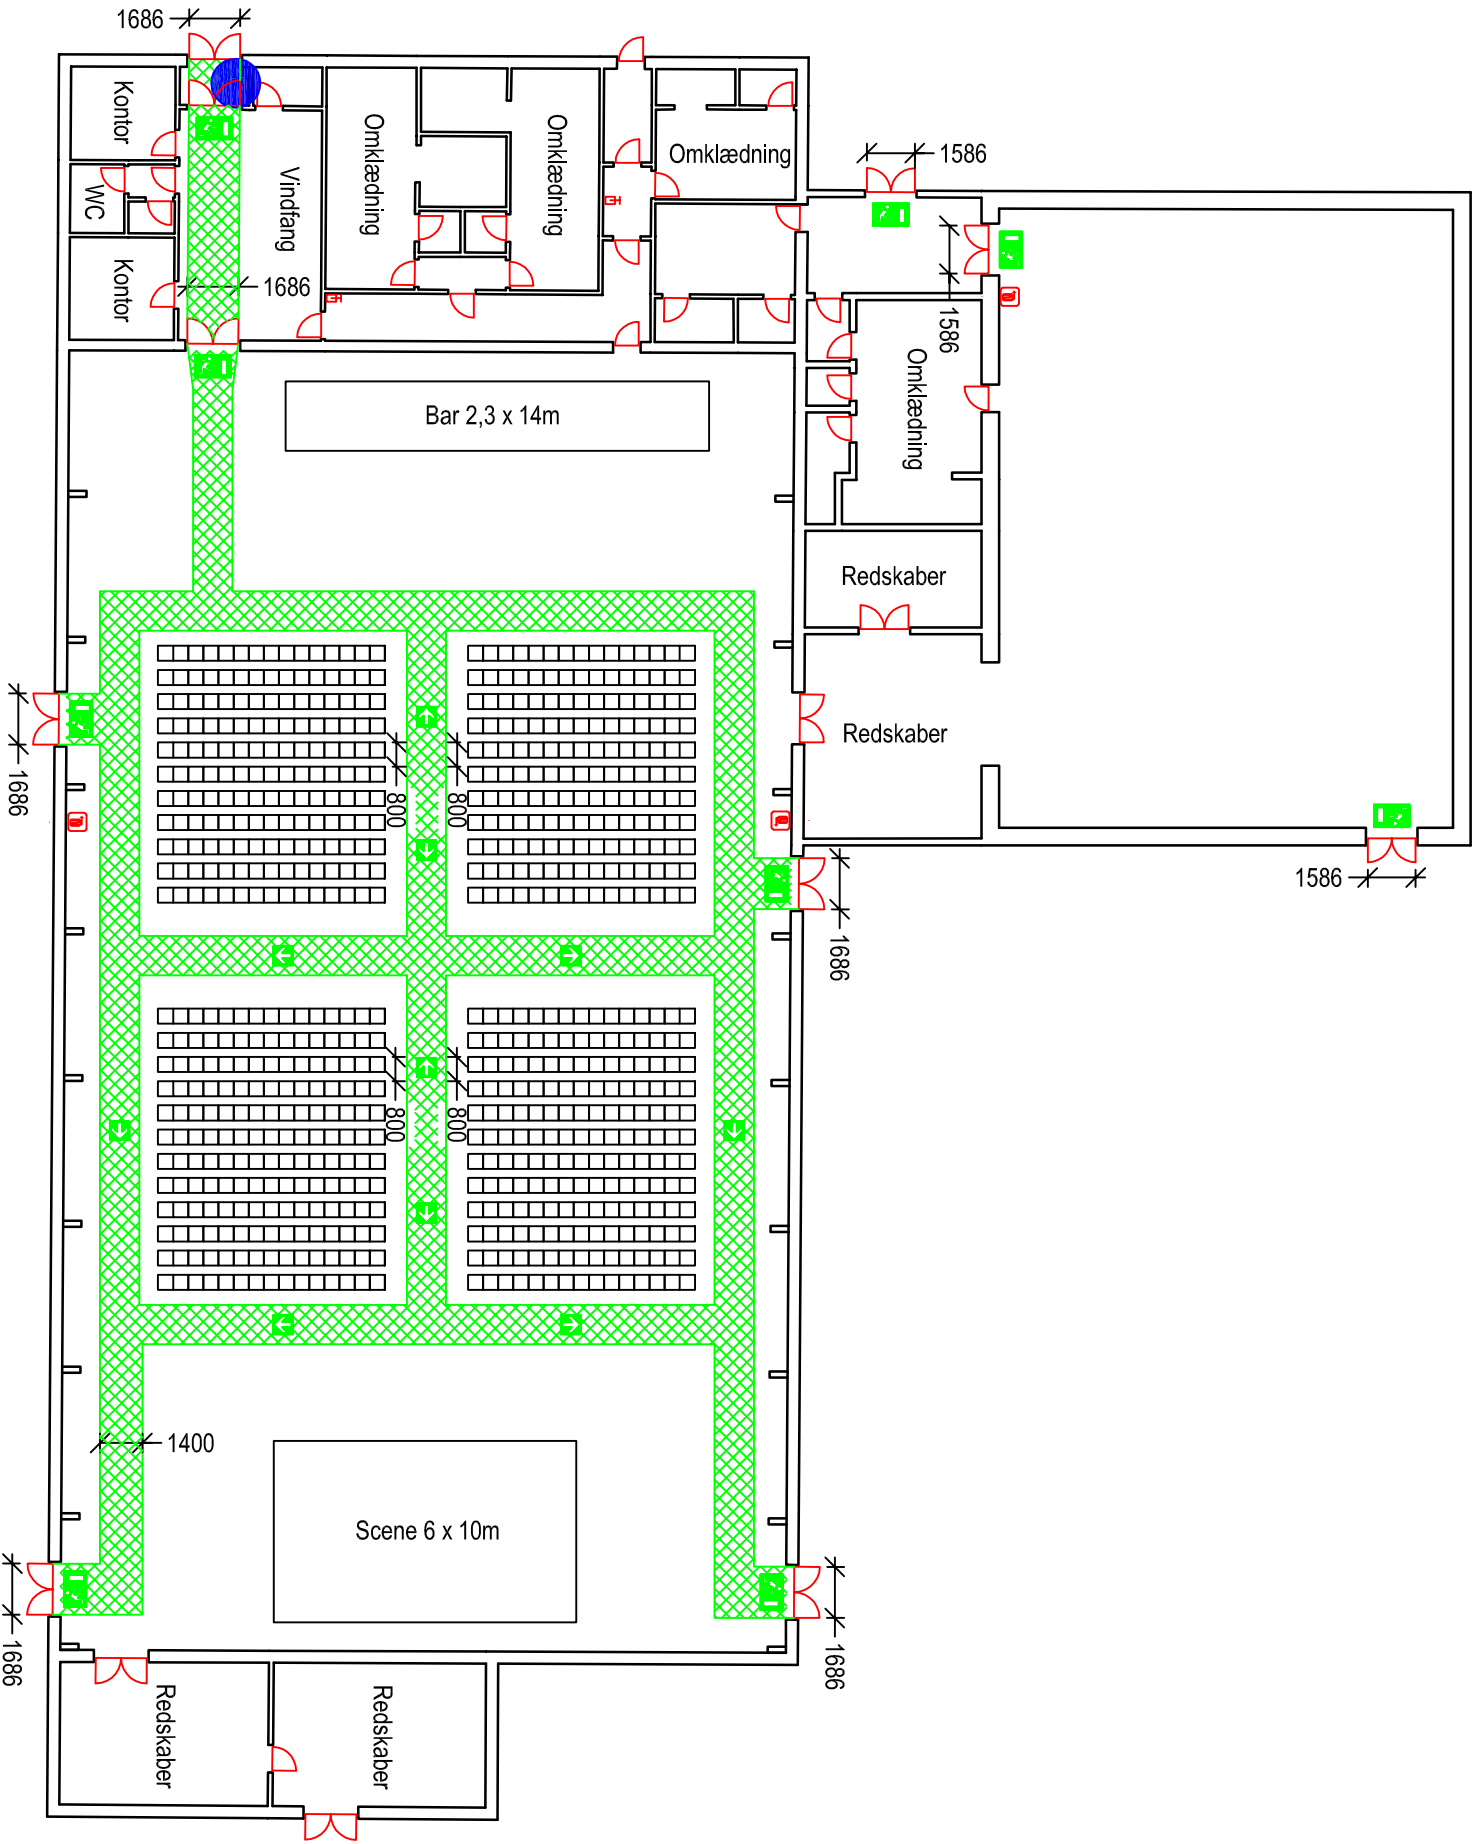

Bagterphallen  
 Fulsigvej 23  
 9800 Hjørring  
 Pladsfordelingsplan 2  
 Stole opstilling i Bagterphallen - Stueplan  
 690 pladser  
 Mål: 1:250

Signaturforklaring	
	Her står du
	Flugtvej, min. 1,3m
	Nøddugang
	Flugtvejstrening
	Slangevinde
	Håndsprøjtébatteri