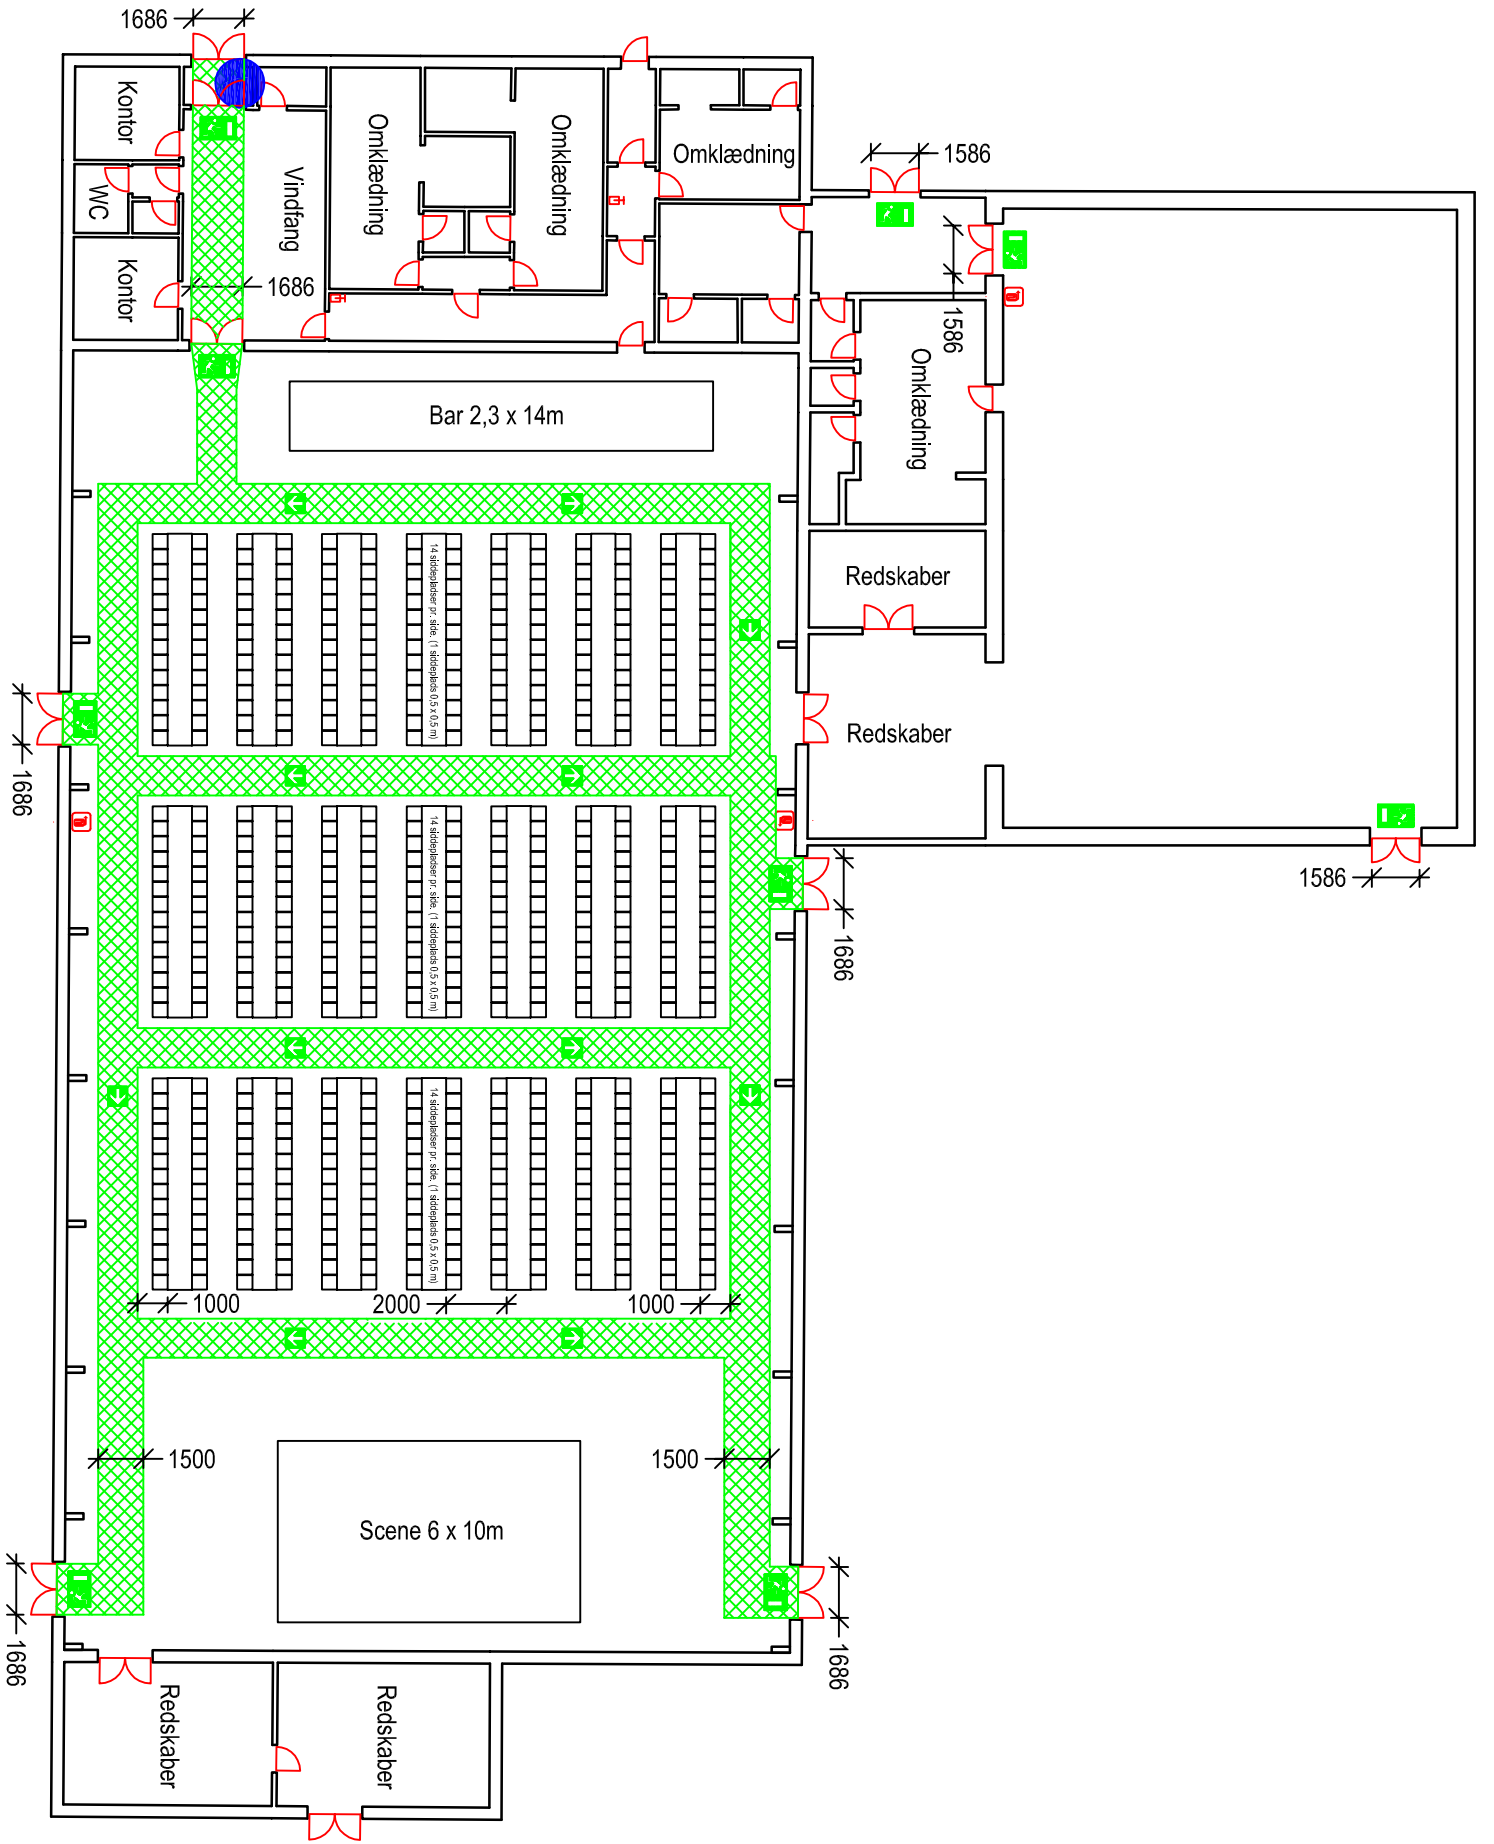

Bagterphallen
 Fulsigvej 23
 9800 Hjørring
 Pladsfordelingsplan 4
 Borde og stole opstilling i Bagterphallen - Stueplan
 588 pladser
 Mål: 1:250

Signaturforklaring	
	Her står du
	Flugtvej, min. 1,3m
	Nøddugang
	Flugtvejstrening
	Slangevinde
	Håndsprøjtébatteri